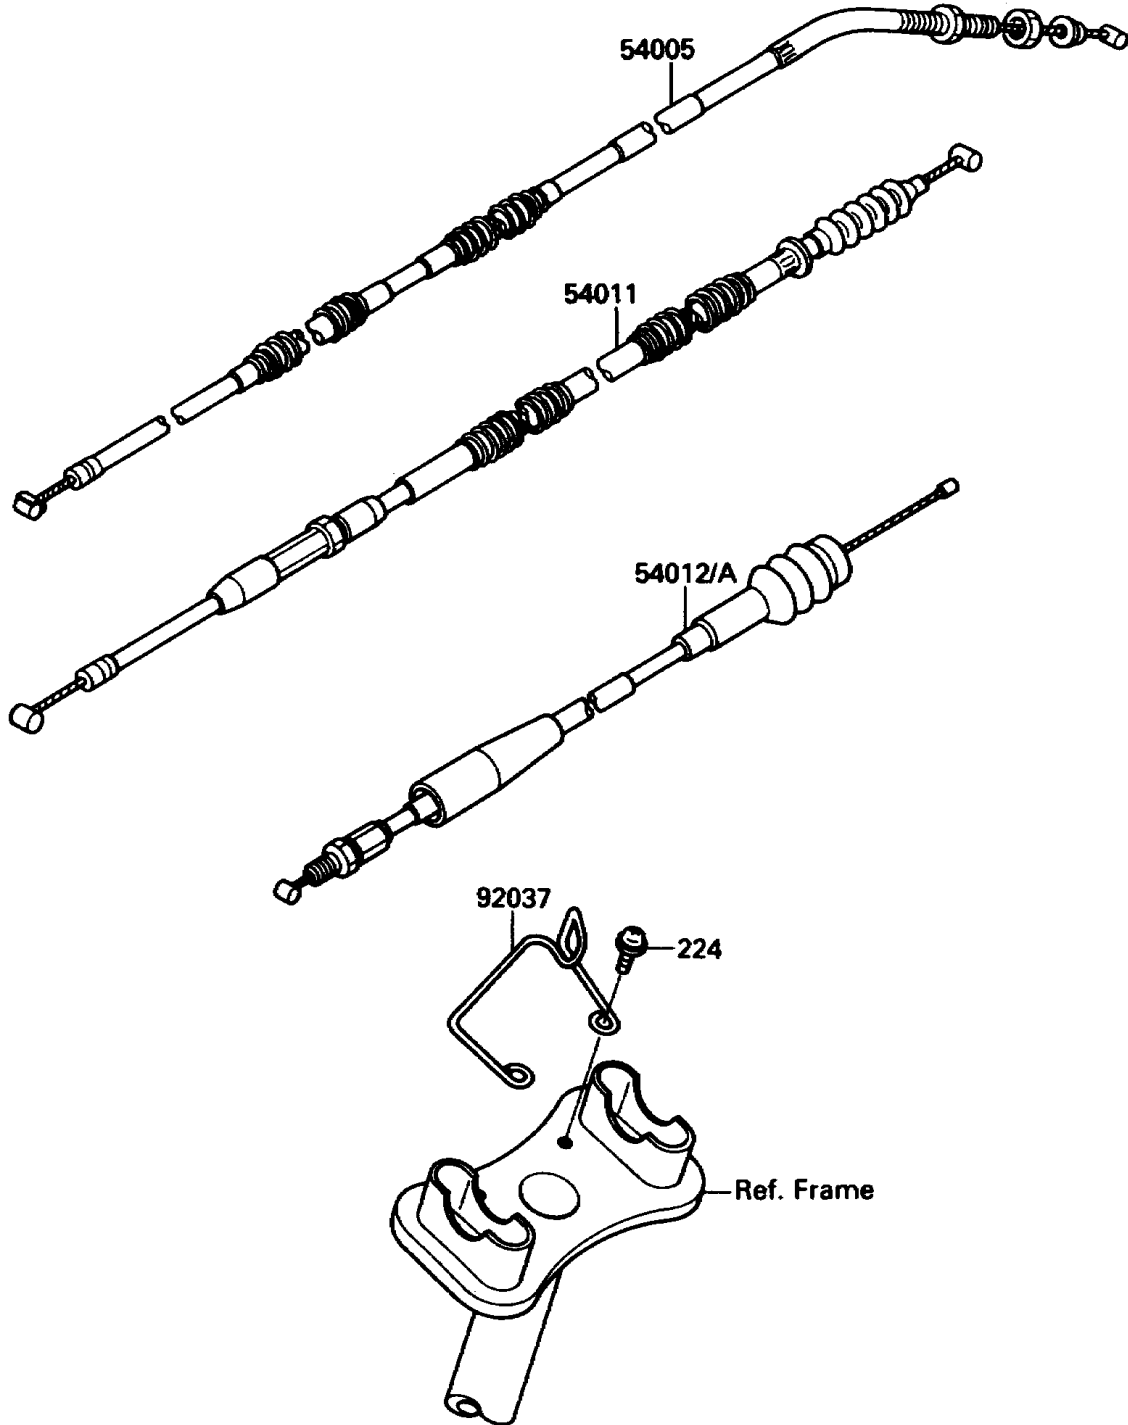

# 1988 Tecate 4 PARTS DIAGRAM

Cables

F2540-0278

# 1988 Tecate 4 PARTS LIST

## Cables

ITEM NAME	PART NUMBER	QUANTITY
CABLE-BRAKE (Ref # 54005)	54005-1151	1
CABLE-CLUTCH (Ref # 54011)	54011-1274	1
CABLE-THROTTLE (Ref # 54012A)	54012-1347	1
CLAMP,CABLE (Ref # 92037)	92037-1880	1
SCREW-PAN-WP-CROS (Ref # 224)	224C0614	2