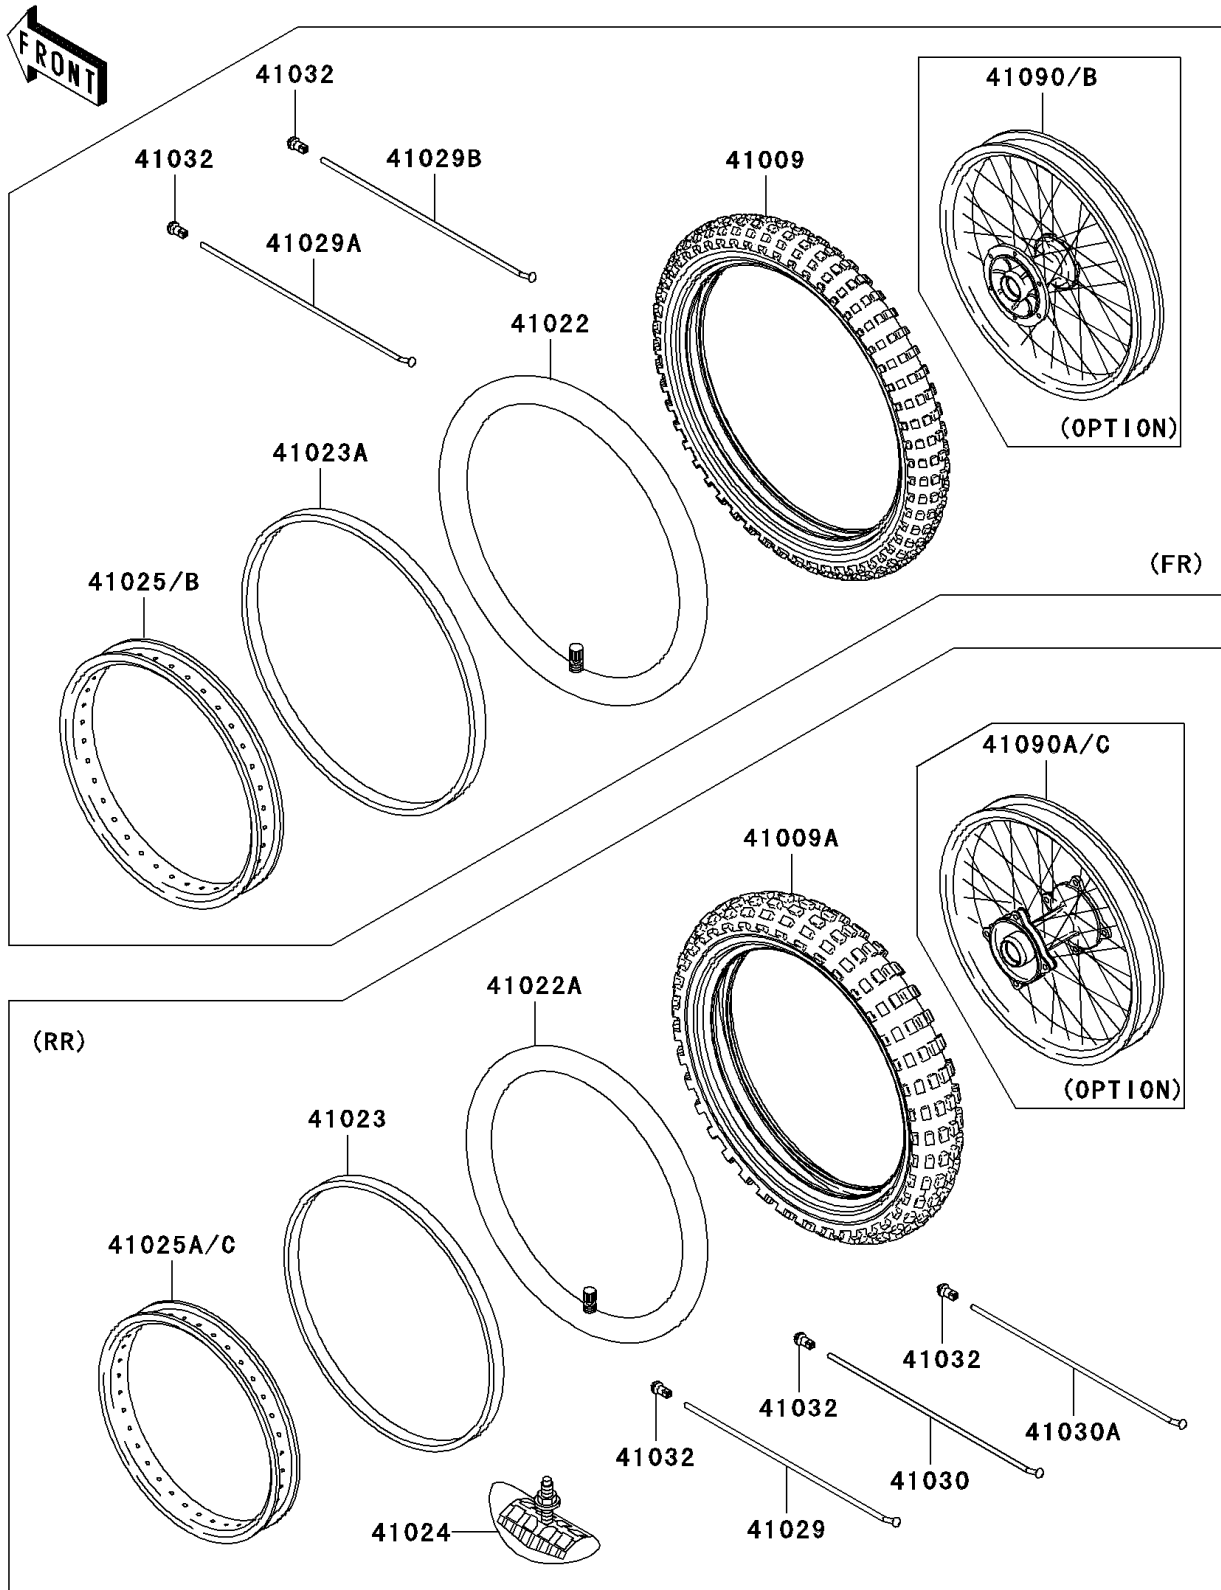

2007 KX85 PARTS DIAGRAM

Wheels/Tires

F2210

2007 KX85 PARTS LIST

Wheels/Tires

ITEM NAME	PART NUMBER	QUANTITY
TIRE,FR,70/100-17 40M,D756F(D) (Ref # 41009)	41009-0113	1
TIRE,RR,90/100-14 49M,D756(D) (Ref # 41009A)	41009-0114	1
TUBE-TIRE,70/100-17(D) (Ref # 41022)	41022-1124	1
TUBE-TIRE,90/100-14(D) (Ref # 41022A)	41022-1125	1
BAND-RIM,80/100-14(D) (Ref # 41023)	41023-1068	1
BAND-RIM,100/90-17(D) (Ref # 41023A)	41023-1082	1
STOPPER-RIM,1.60-M(DUNLOP) (Ref # 41024)	41024-010	1
RIM,FR,1.40X17 (Ref # 41025B)	41025-1443	1
RIM,RR,1.60X14 (Ref # 41025C)	41025-1444	1
SPOKE-INNER,RR,157MMX170D (Ref # 41029)	41029-1274	14
SPOKE-INNER,FR,RH,187MMX166D (Ref # 41029A)	41029-1290	14
SPOKE-INNER,FR,LH,183MMX166D (Ref # 41029B)	41029-1291	14
SPOKE-OUTER,RR,RH,149MMX172D (Ref # 41030)	41030-1150	7
SPOKE-OUTER,RR,LH,153MMX172D (Ref # 41030A)	41030-1160	7
NIPPLE-SPOKE,8X9X20(+) (Ref # 41032)	41032-1077	56
WHEEL,FR,1.40X17 (Ref # 41090)	41090-0006	1
WHEEL,RR,1.60X14 (Ref # 41090A)	41090-0007	1