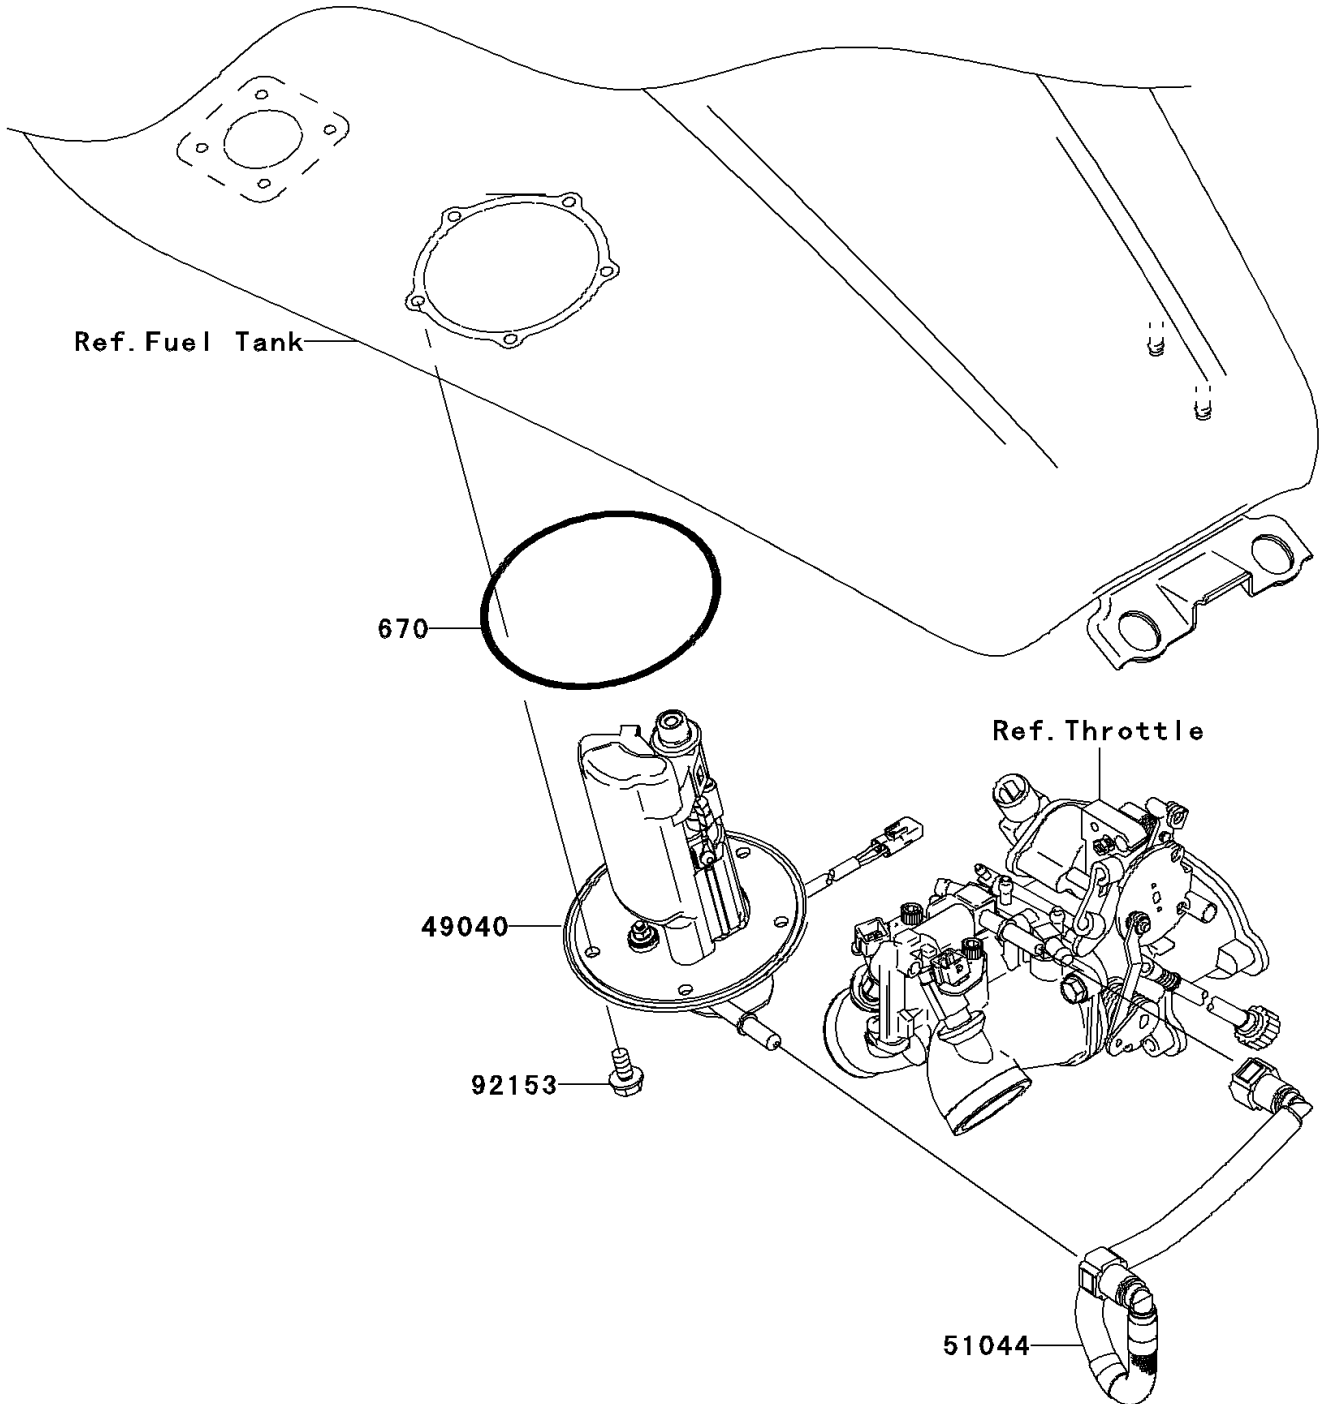

2004 Vulcan 1600 Classic PARTS DIAGRAM

Fuel Pump

E1520

2004 Vulcan 1600 Classic PARTS LIST

Fuel Pump

| ITEM NAME | PART NUMBER | QUANTITY |
|----------------------------------|-------------|----------|
| O RING (Ref # 670) | 670E5075 | 1 |
| PUMP-FUEL (Ref # 49040) | 49040-1083 | 1 |
| TUBE-ASSY (Ref # 51044) | 51044-0008 | 1 |
| BOLT,FLANGED,M6X12 (Ref # 92153) | 92153-1283 | 5 |