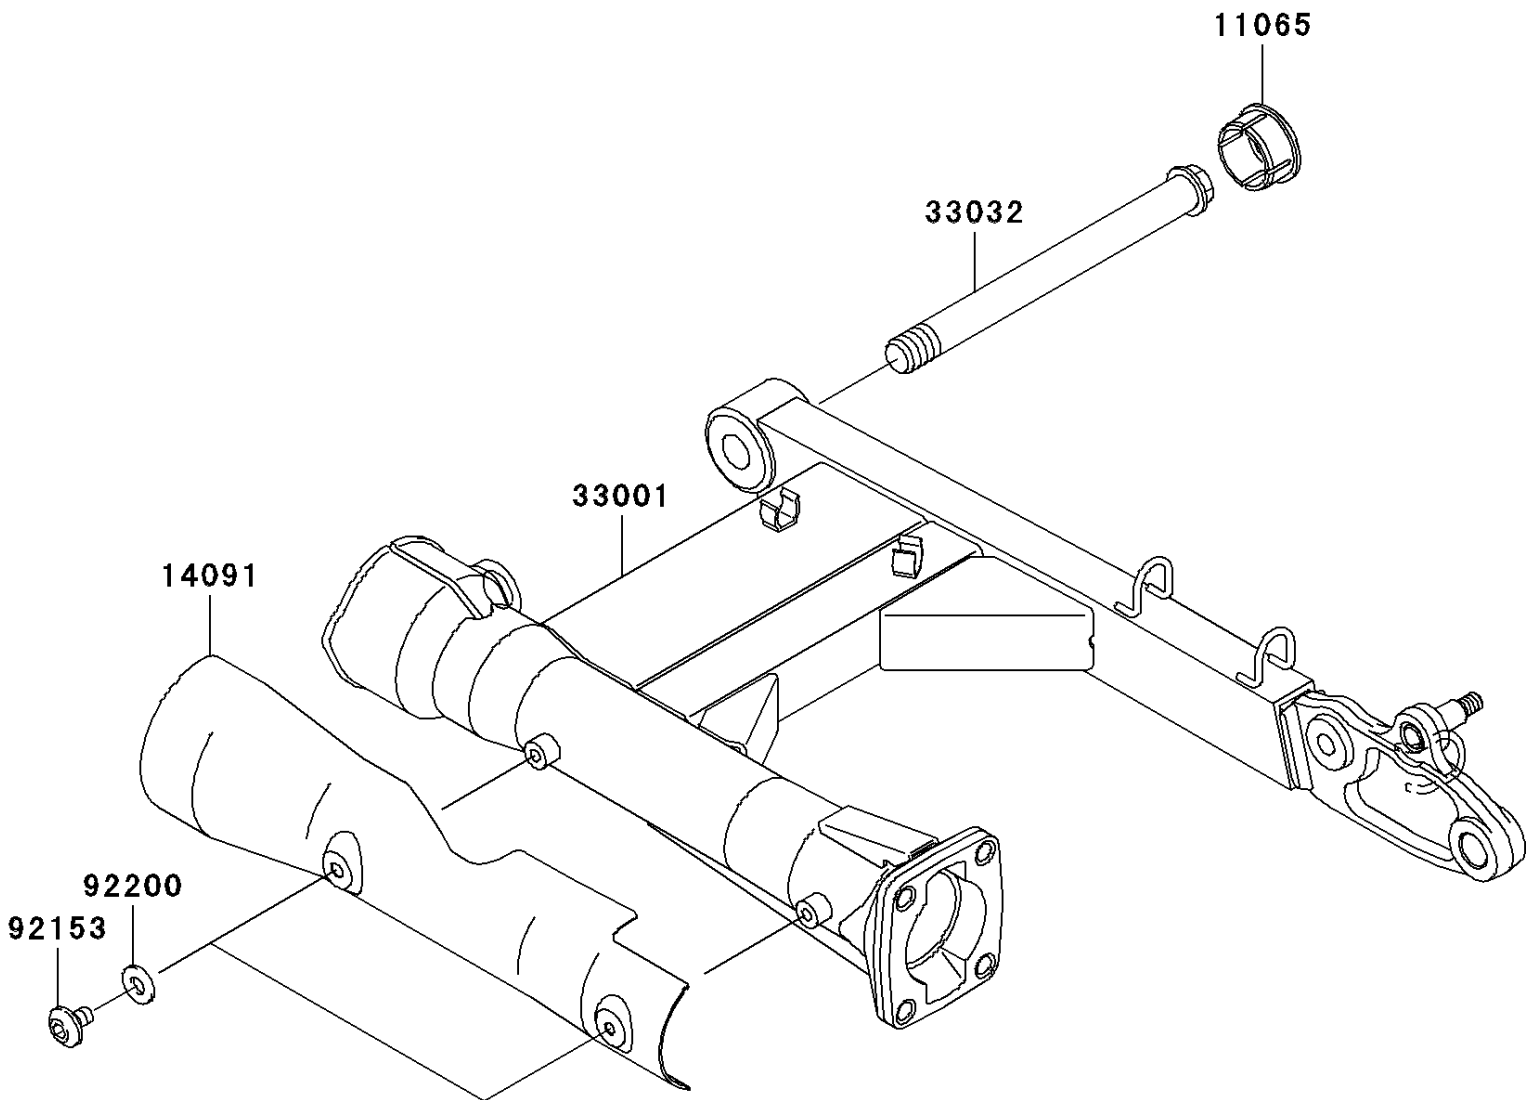

# 2003 Vulcan 1600 Classic PARTS DIAGRAM

Swingarm

F2141

## 2003 Vulcan 1600 Classic PARTS LIST

### Swingarm

ITEM NAME	PART NUMBER	QUANTITY
CAP,SWING ARM (Ref # 11065)	11065-1259	1
COVER,SWING ARM (Ref # 14091)	14091-0060	1
ARM-COMP-SWING (Ref # 33001)	33001-1642	1
SHAFT-SWING ARM (Ref # 33032)	33032-1181	1
BOLT,SOCKET,6X10 (Ref # 92153)	92153-0411	2
WASHER,6.5X14.5X1.5 (Ref # 92200)	92200-3775	2