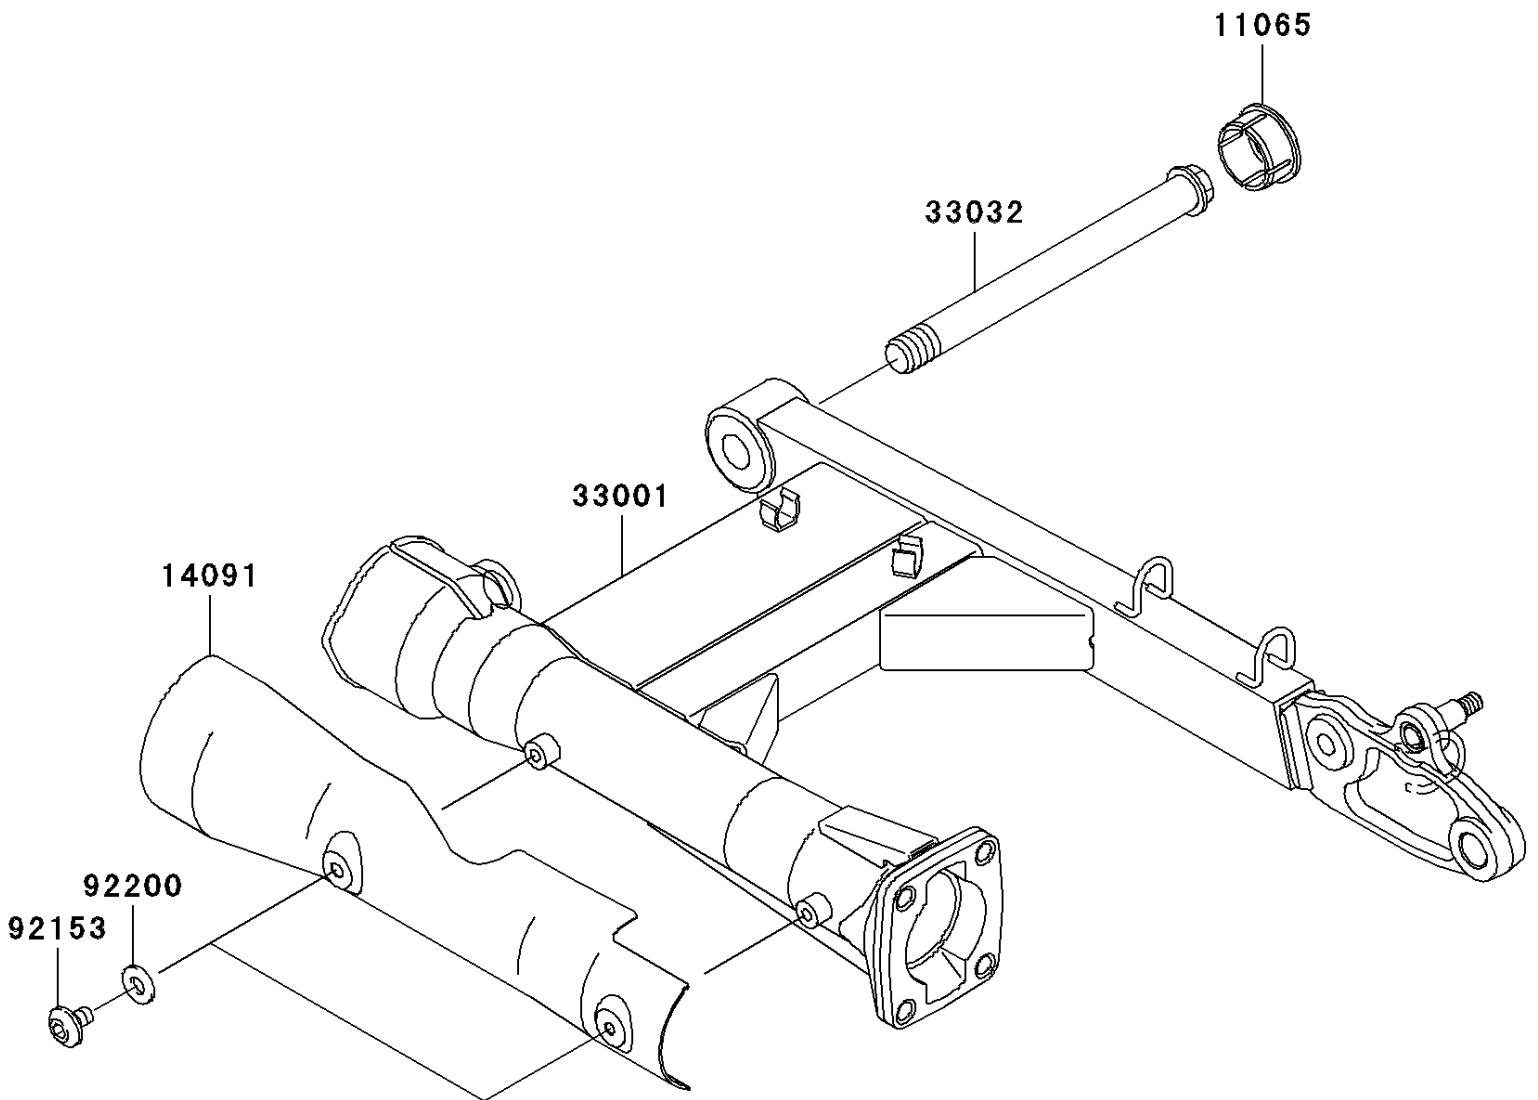

2005 Vulcan 1600 Classic PARTS DIAGRAM

Swingarm

F2141

2005 Vulcan 1600 Classic PARTS LIST

Swingarm

ITEM NAME	PART NUMBER	QUANTITY
CAP,SWING ARM (Ref # 11065)	11065-1259	1
COVER,SWING ARM (Ref # 14091)	14091-0060	1
ARM-COMP-SWING (Ref # 33001)	33001-1642	1
SHAFT-SWING ARM (Ref # 33032)	33032-1181	1
BOLT,SOCKET,6X10 (Ref # 92153)	92153-0411	2
WASHER,6.5X14.5X1.5 (Ref # 92200)	92200-3775	2