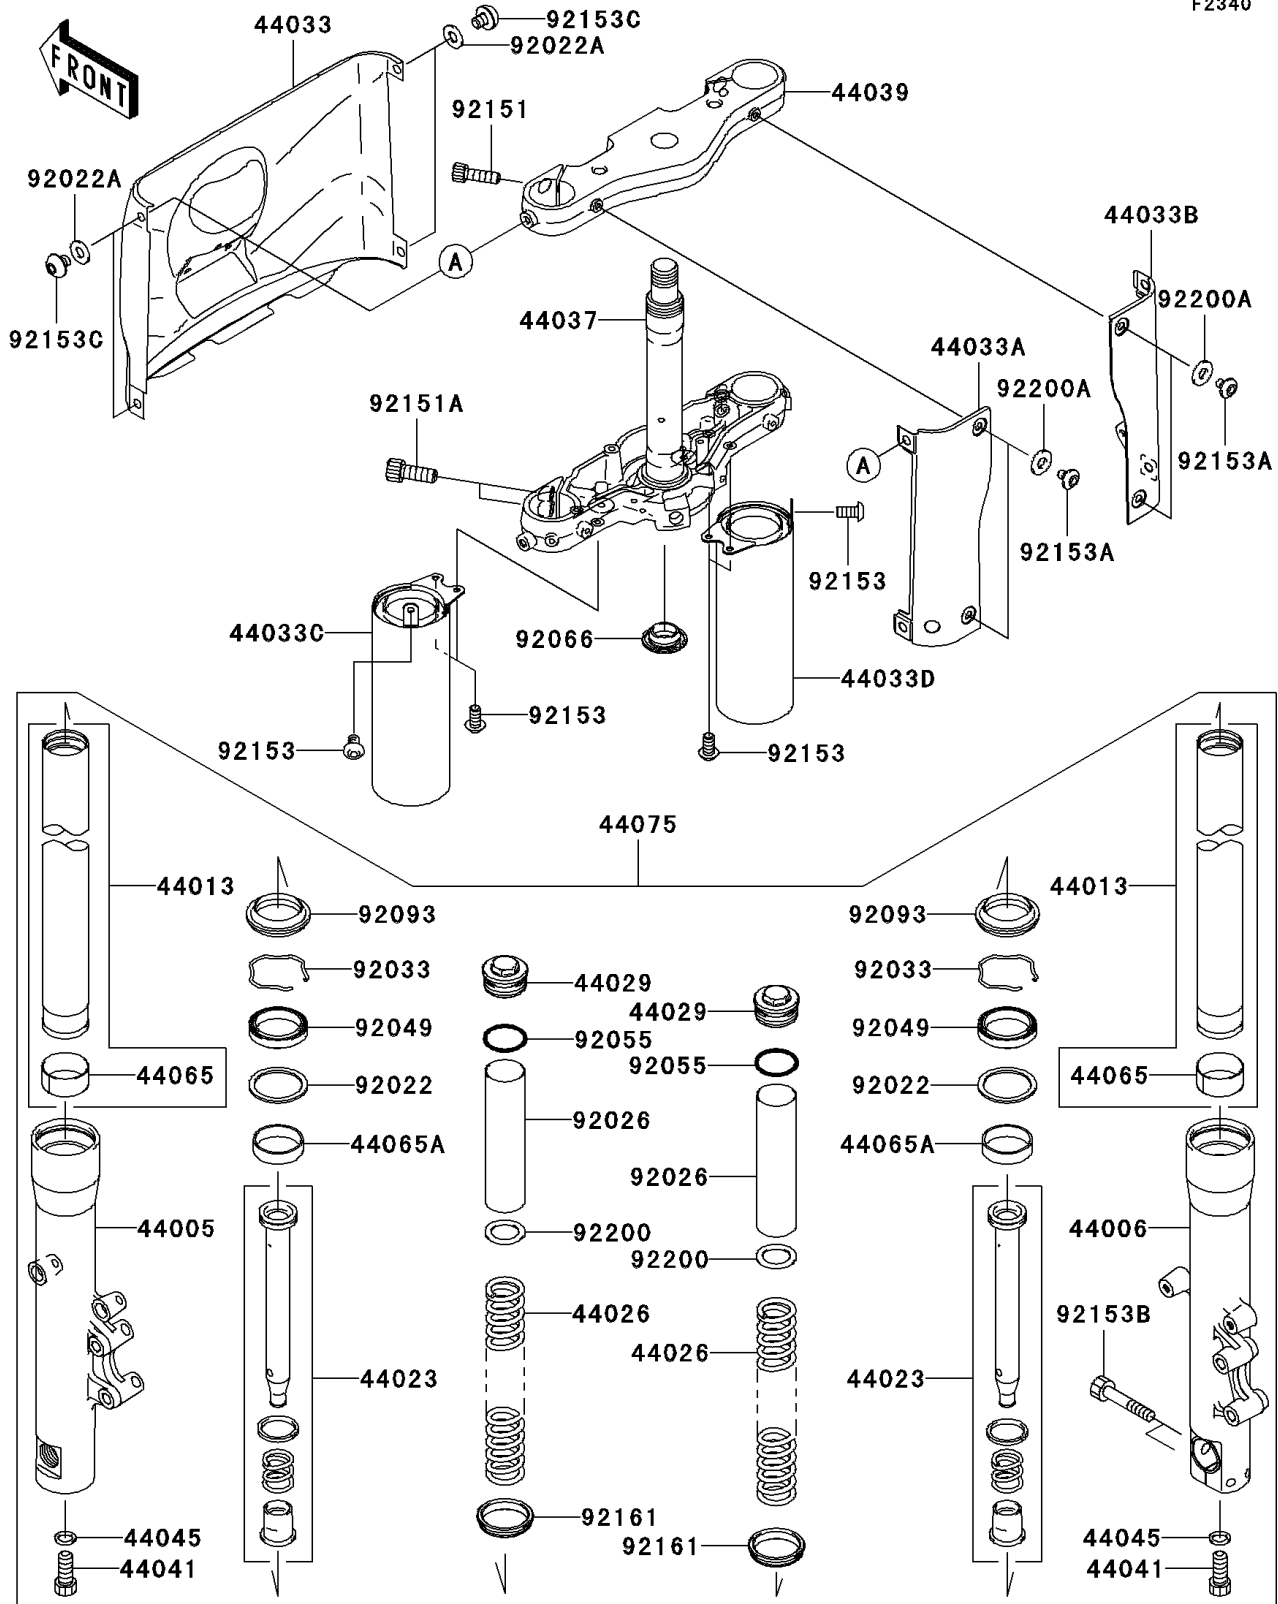

2003 Vulcan 1600 Classic PARTS DIAGRAM

Front Fork(A1)

F2340

2003 Vulcan 1600 Classic PARTS LIST

Front Fork(A1)

ITEM NAME	PART NUMBER	QUANTITY
PIPE-LEFT FORK OUTER (Ref # 44005)	44005-1436	1
PIPE-RIGHT FORK OUTER (Ref # 44006)	44006-0006	1
PIPE-FORK INNER (Ref # 44013)	44013-0002	2
CYLINDER-SET-FORK (Ref # 44023)	44023-0004	2
SPRING-FRONT FORK (Ref # 44026)	44026-0014	2
SEAT-FORK SPRING (Ref # 44029)	44029-1154	2
COVER-FORK,CNT (Ref # 44033)	44033-0003	1
COVER-FORK,RR,LH (Ref # 44033A)	44033-0004	1
COVER-FORK,RR,RH (Ref # 44033B)	44033-0010	1
COVER-FORK,INNER,LH (Ref # 44033C)	44033-1275	1
COVER-FORK,INNER,RH (Ref # 44033D)	44033-1276	1
HOLDER-FORK UNDER (Ref # 44037)	44037-0004	1
HOLDER-FORK UPPER (Ref # 44039)	44039-0004	1
BOLT,SOCKET,FORK CYLINDER (Ref # 44041)	44041-040	2
GASKET (Ref # 44045)	44045-057	2
BUSHING-FRONT FORK (Ref # 44065)	44065-0003	2
BUSHING-FRONT FORK (Ref # 44065A)	44065-1143	2
DAMPER-SET-FORK (Ref # 44075)	44075-1188	1
WASHER (Ref # 92022)	92022-1299	2
WASHER,8.2X18X1.5 (Ref # 92022A)	92022-3743	4
SPACER (Ref # 92026)	92026-0002	2
RING-SNAP (Ref # 92033)	92033-1077	2
SEAL-OIL (Ref # 92049)	92049-0007	2
RING-O (Ref # 92055)	92055-1123	2
PLUG (Ref # 92066)	92066-0032	1
SEAL,FORK OUTER TUBE (Ref # 92093)	92093-1480	2
BOLT,SOCKET,8X25 (Ref # 92151)	92151-1270	2
BOLT,SOCKET,10X25 (Ref # 92151A)	92151-1358	4
BOLT (Ref # 92153)	92153-0300	6

2003 Vulcan 1600 Classic PARTS LIST

Front Fork(A1)

ITEM NAME	PART NUMBER	QUANTITY
BOLT,SOCKET,6X10 (Ref # 92153A)	92153-0410	4
BOLT (Ref # 92153B)	92153-0425	2
BOLT,SOCKET,8X10 (Ref # 92153C)	92153-1278	4
DAMPER (Ref # 92161)	92161-1343	2
WASHER (Ref # 92200)	92200-1253	2
WASHER,6.5X14.5X1.5 (Ref # 92200A)	92200-3775	4