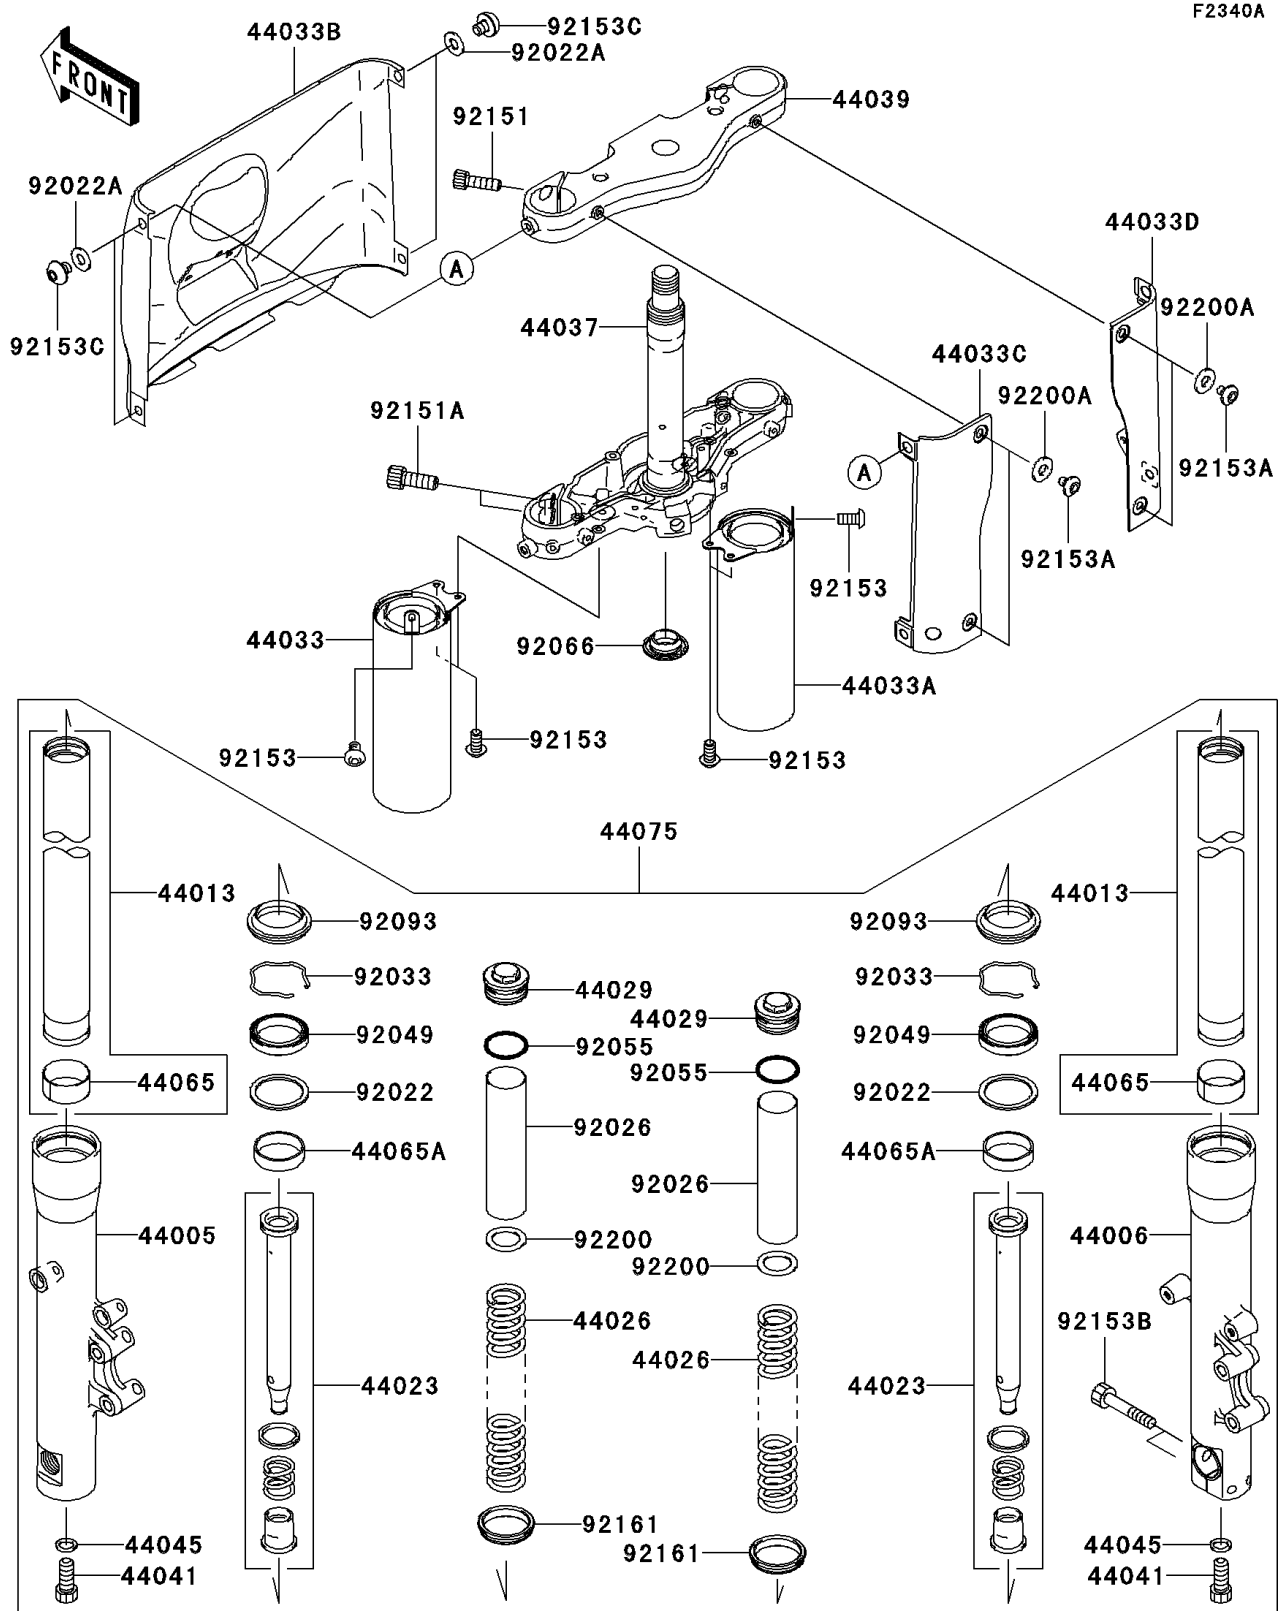

2005 Vulcan 1600 Classic PARTS DIAGRAM

Front Fork(-JKBVNKA1 5A015115)

2005 Vulcan 1600 Classic PARTS LIST

Front Fork(-JKBVNKA1 5A015115)

ITEM NAME	PART NUMBER	QUANTITY
PIPE-LEFT FORK OUTER (Ref # 44005)	44005-1436	1
PIPE-RIGHT FORK OUTER (Ref # 44006)	44006-0006	1
PIPE-FORK INNER (Ref # 44013)	44013-0002	2
CYLINDER-SET-FORK (Ref # 44023)	44023-0004	2
SPRING-FRONT FORK (Ref # 44026)	44026-0014	2
SEAT-FORK SPRING (Ref # 44029)	44029-1154	2
COVER-FORK,INNER,LH (Ref # 44033)	44033-0011	1
COVER-FORK,INNER,RH (Ref # 44033A)	44033-0012	1
COVER-FORK,CNT (Ref # 44033B)	44033-0013	1
COVER-FORK,RR,LH (Ref # 44033C)	44033-0014	1
COVER-FORK,RR,RH (Ref # 44033D)	44033-0016	1
HOLDER-FORK UNDER (Ref # 44037)	44037-0004	1
HOLDER-FORK UPPER (Ref # 44039)	44039-0004	1
BOLT,SOCKET,FORK CYLINDER (Ref # 44041)	44041-040	2
GASKET (Ref # 44045)	44045-057	2
BUSHING-FRONT FORK (Ref # 44065)	44065-0003	2
BUSHING-FRONT FORK (Ref # 44065A)	44065-1143	2
DAMPER-SET-FORK (Ref # 44075)	44075-1188	1
WASHER (Ref # 92022)	92022-1299	2
WASHER,8.2X18X1.5 (Ref # 92022A)	92022-3743	4
SPACER (Ref # 92026)	92026-0002	2
RING-SNAP (Ref # 92033)	92033-1077	2
SEAL-OIL (Ref # 92049)	92049-0007	2
RING-O (Ref # 92055)	92055-1123	2
PLUG (Ref # 92066)	92066-0032	1
SEAL,FORK OUTER TUBE (Ref # 92093)	92093-1480	2
BOLT,SOCKET,8X25 (Ref # 92151)	92151-1270	2
BOLT,SOCKET,10X25 (Ref # 92151A)	92151-1358	4
BOLT (Ref # 92153)	92153-0300	6

2005 Vulcan 1600 Classic PARTS LIST

Front Fork(-JKBVNKA1 5A015115)

ITEM NAME	PART NUMBER	QUANTITY
BOLT,SOCKET,6X10 (Ref # 92153A)	92153-0410	4
BOLT (Ref # 92153B)	92153-0425	2
BOLT,SOCKET,8X10 (Ref # 92153C)	92153-1278	4
DAMPER (Ref # 92161)	92161-1343	2
WASHER (Ref # 92200)	92200-1253	2
WASHER,6.5X14.5X1.5 (Ref # 92200A)	92200-3775	4