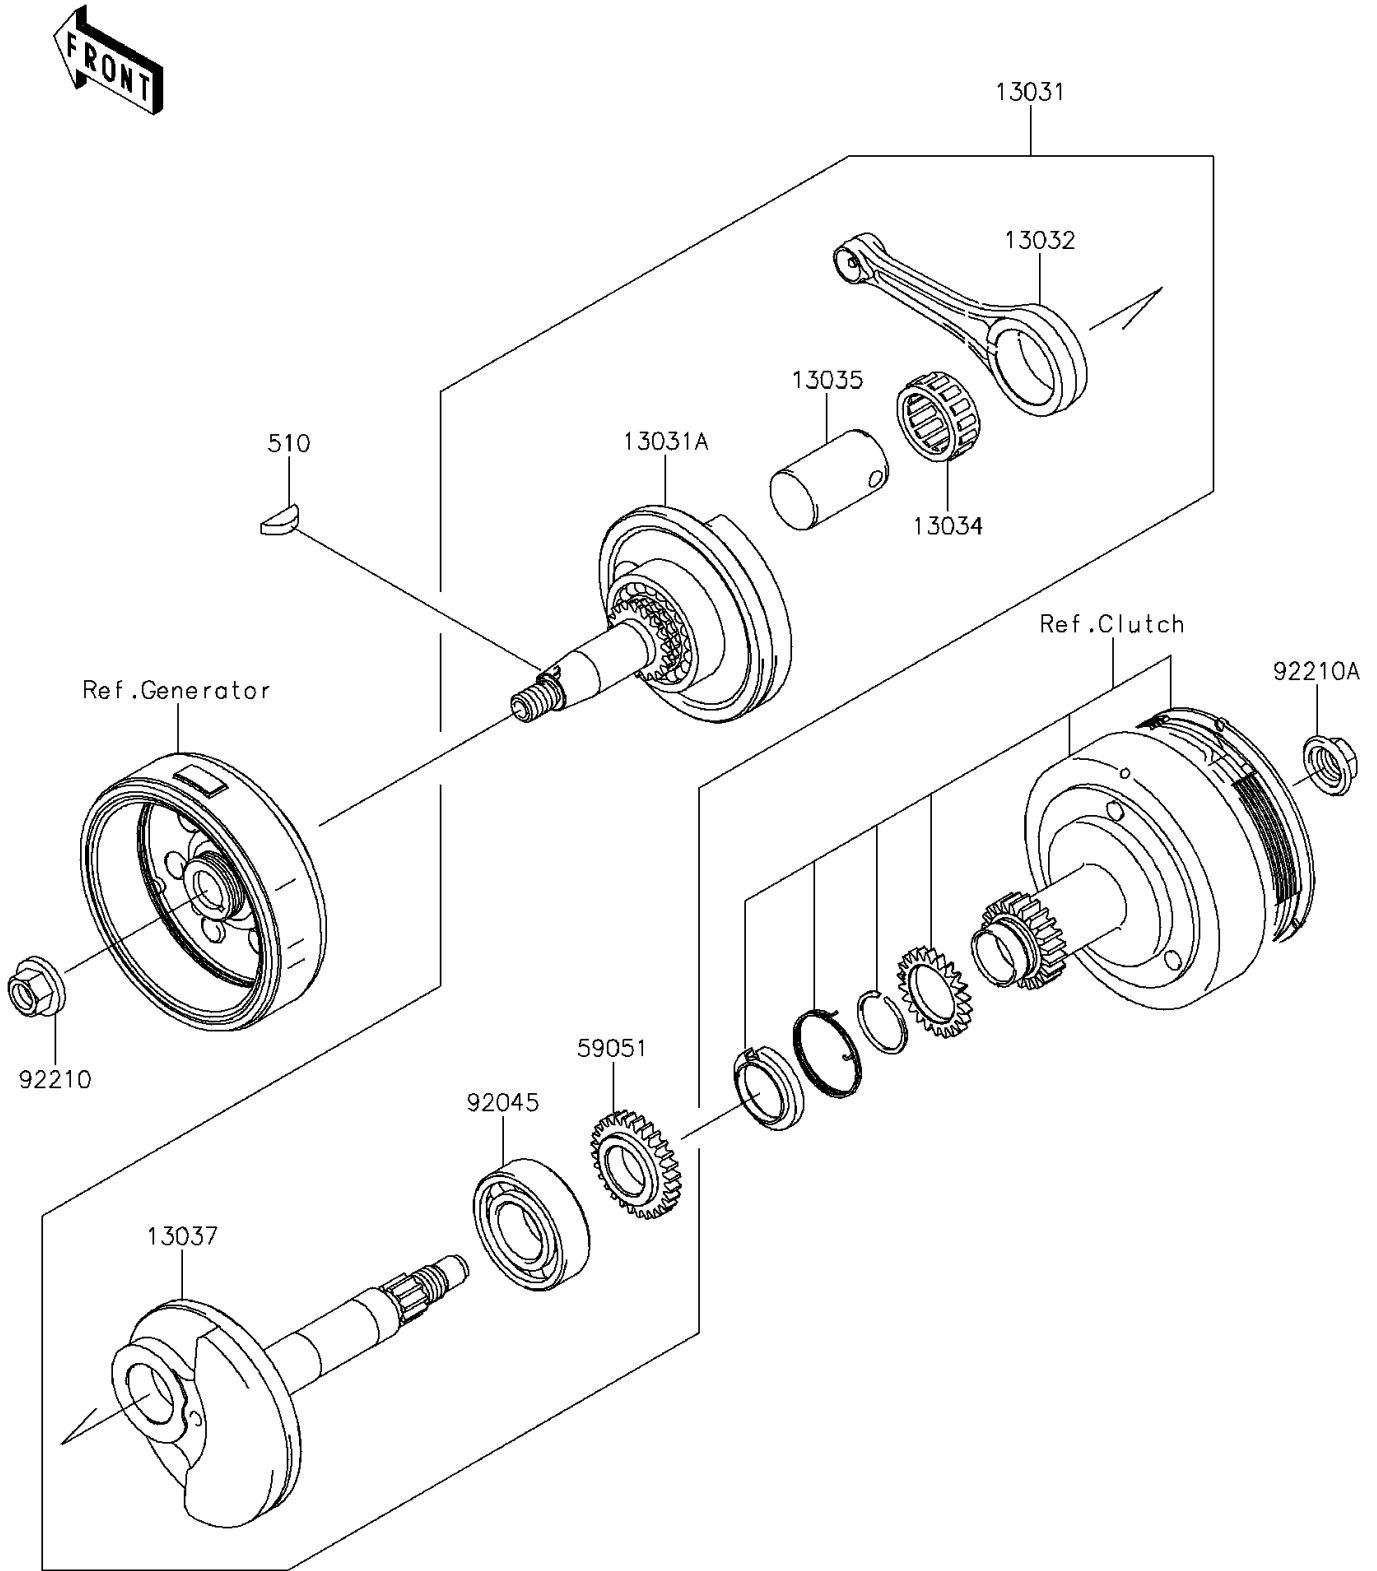

2013 KAZE HIT PARTS DIAGRAM

Crankshaft

E1321

2013 KAZE HIT PARTS LIST

Crankshaft

ITEM NAME	PART NUMBER	QUANTITY
KEY-WOODRUFF (Ref # 510)	510A3200	1
CRANKSHAFT-COMP (Ref # 13031)	13031-0721	1
CRANKSHAFT-COMP,LH (Ref # 13031A)	13031-0722	1
ROD-CONNECTING (Ref # 13032)	13032-0074	1
BEARING-BIG END,KT 263314EGC06 (Ref # 13034)	13034-0010	1
PIN-CRANK (Ref # 13035)	13035-0557	1
CRANKSHAFT,RH (Ref # 13037)	13037-0128	1
GEAR-SPUR (Ref # 59051)	59051-1402	1
BEARING-BALL,TMB205CJR2C2 (Ref # 92045)	92045-1293	1
NUT,12MM (Ref # 92210)	92210-0176	1
NUT,14MM (Ref # 92210A)	92210-1374	1