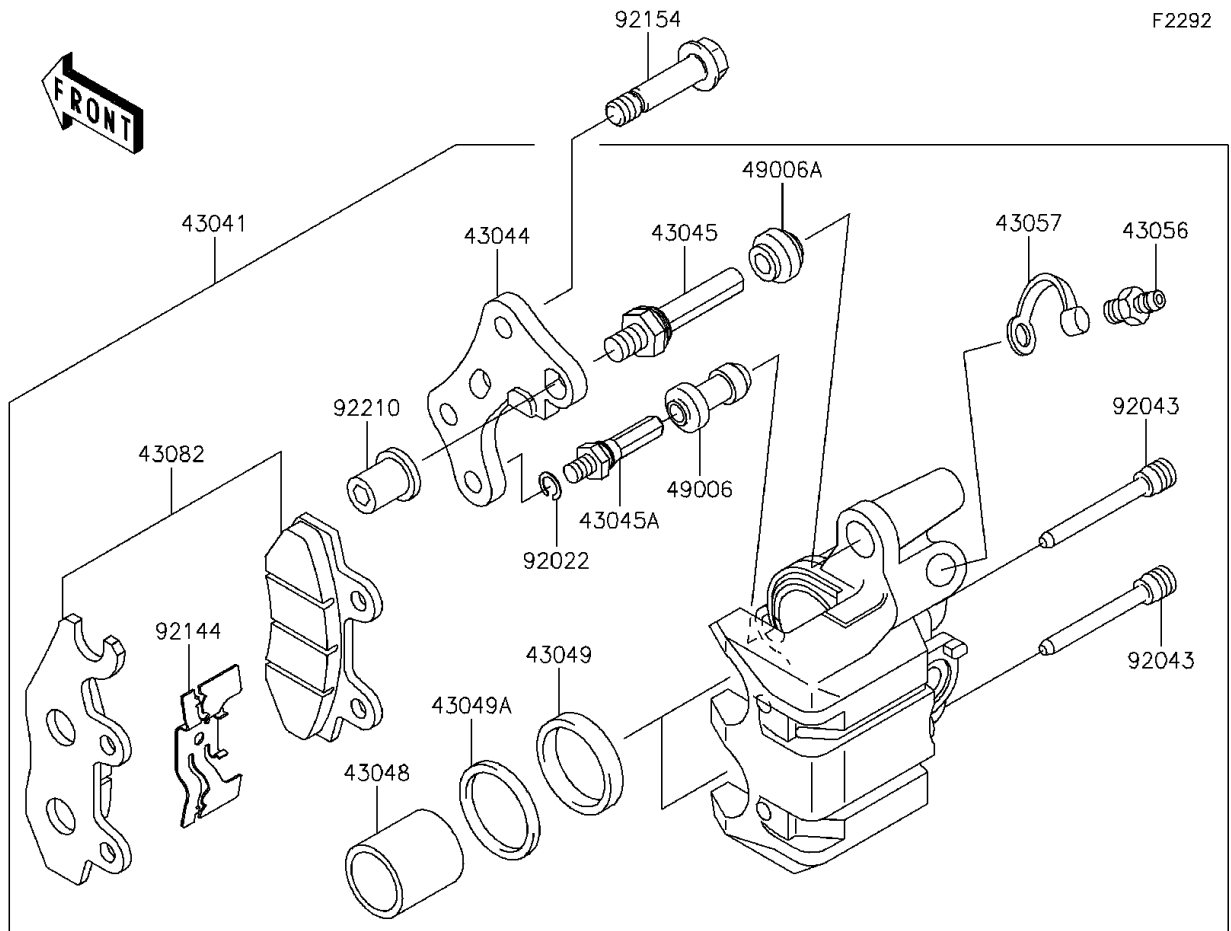

# 2013 KAZE HIT PARTS DIAGRAM

Front Brake

F2292

## 2013 KAZE HIT PARTS LIST

### Front Brake

ITEM NAME	PART NUMBER	QUANTITY
DISC,FR (Ref # 41080)	41080-0566	1
CALIPER-ASSY,BLACK (Ref # 43041)	43041-0322-25S	1
HOLDER-COMP-CALIPER (Ref # 43044)	43044-0069	1
SHAFT-CALIPER (Ref # 43045)	43045-0007	1
SHAFT-CALIPER (Ref # 43045A)	43045-1010	1
PISTON-CALIPER (Ref # 43048)	43048-1066	2
PACKING (Ref # 43049)	43049-1063	2
PACKING (Ref # 43049A)	43049-1064	2
BREATHER-BRAKE (Ref # 43056)	43056-1056	1
CAP-BREATHER (Ref # 43057)	43057-1001	1
PAD-ASSY-BRAKE (Ref # 43082)	43082-0085	1
BOOT,CALIPER (Ref # 49006)	49006-1088	1
BOOT,CALIPER (Ref # 49006A)	49006-1242	1
WASHER,WAVE (Ref # 92022)	92022-1373	1
PIN,HANGER (Ref # 92043)	92043-1416	2
SPRING,PAD (Ref # 92144)	92144-1847	1
BOLT,8X30 (Ref # 92150)	92150-1728	4
BOLT,FLANGED,8X36 (Ref # 92154)	92154-0334	2
NUT (Ref # 92210)	92210-0765	1