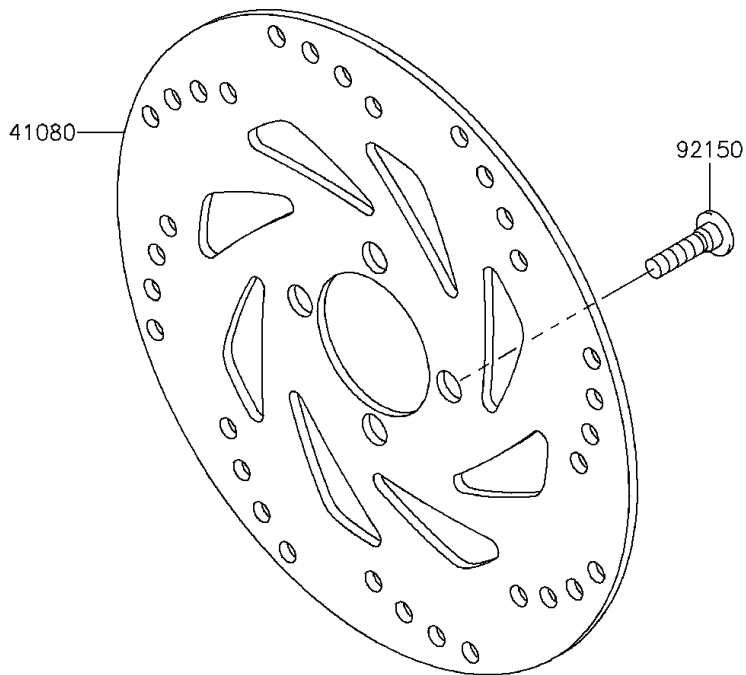

# 2013 KAZE HIT PARTS DIAGRAM

Front Brake

F2292

## 2013 KAZE HIT PARTS LIST

### Front Brake

ITEM NAME	PART NUMBER	QUANTITY
DISC,FR (Ref # 41080)	41080-0566	1
CALIPER-ASSY,BLACK (Ref # 43041)	43041-0322-25S	1
HOLDER-COMP-CALIPER (Ref # 43044)	43044-0069	1
SHAFT-CALIPER (Ref # 43045)	43045-0007	1
SHAFT-CALIPER (Ref # 43045A)	43045-1010	1
PISTON-CALIPER (Ref # 43048)	43048-1066	2
PACKING (Ref # 43049)	43049-1063	2
PACKING (Ref # 43049A)	43049-1064	2
BREATHER-BRAKE (Ref # 43056)	43056-1056	1
CAP-BREATHER (Ref # 43057)	43057-1001	1
PAD-ASSY-BRAKE (Ref # 43082)	43082-0085	1
BOOT,CALIPER (Ref # 49006)	49006-1088	1
BOOT,CALIPER (Ref # 49006A)	49006-1242	1
WASHER,WAVE (Ref # 92022)	92022-1373	1
PIN,HANGER (Ref # 92043)	92043-1416	2
SPRING,PAD (Ref # 92144)	92144-1847	1
BOLT,8X30 (Ref # 92150)	92150-1728	4
BOLT,FLANGED,8X36 (Ref # 92154)	92154-0334	2
NUT (Ref # 92210)	92210-0765	1