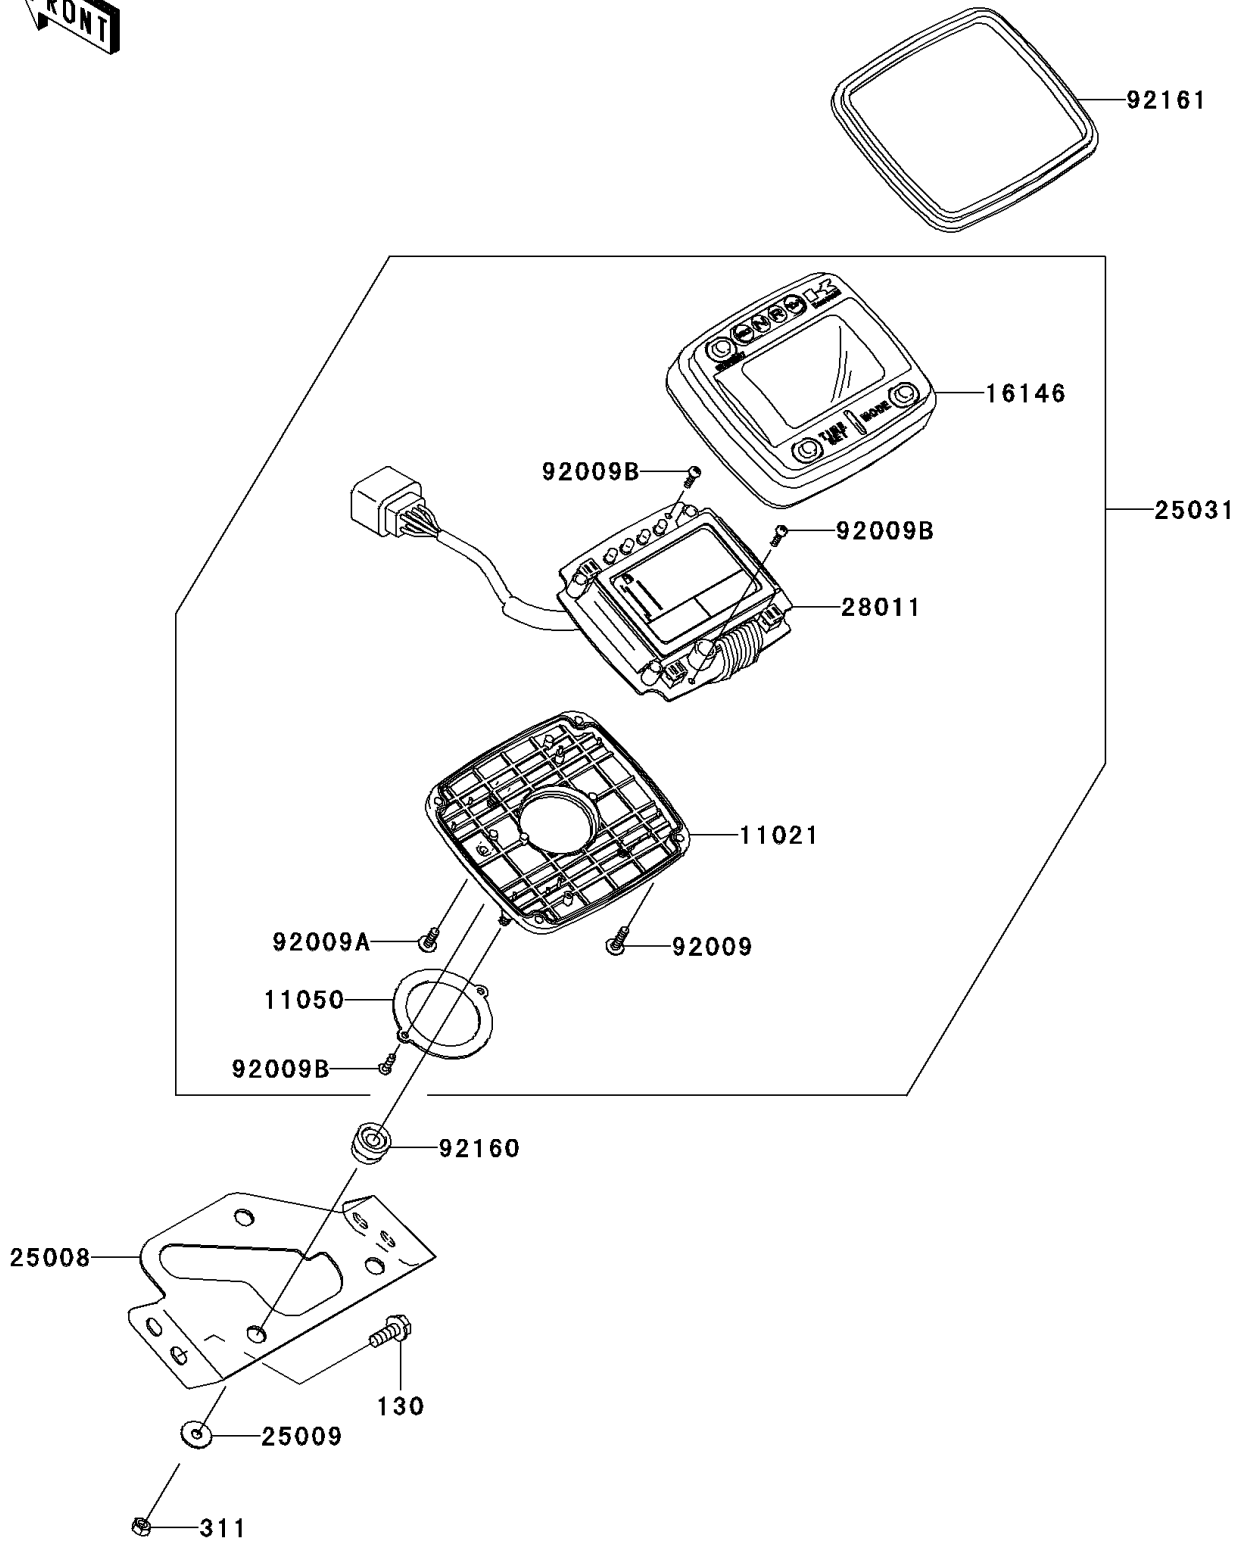

2009 Teryx® 750 FI 4x4 NRA Outdoors PARTS DIAGRAM

Meter(s)

F2530

2009 Teryx® 750 FI 4x4 NRA Outdoors PARTS LIST

Meter(s)

ITEM NAME	PART NUMBER	QUANTITY
BOLT-FLANGED,6X16 (Ref # 130)	130BB0616	4
NUT-HEX (Ref # 311)	311AB0500	3
CASE-ASSY,METER,LWR (Ref # 11021)	11021-0018	1
BRACKET,METER (Ref # 11050)	11050-1932	1
COVER-ASSY,UPPER (Ref # 16146)	16146-0011	1
BRACKET-METER (Ref # 25008)	25008-0021	1
WASHER,5.2X16X1.2 (Ref # 25009)	25009-004	3
METER-ASSY,LCD,MPH (Ref # 25031)	25031-0263	1
METER,LCD,MPH (Ref # 28011)	28011-0135	1
SCREW,TAPPING,4X16 (Ref # 92009)	92009-1163	4
SCREW,TAPPING,4X12 (Ref # 92009A)	92009-1254	1
SCREW,3X12 (Ref # 92009B)	92009-1326	4
DAMPER (Ref # 92160)	92160-1460	3
DAMPER,METER,UPP (Ref # 92161)	92161-1114	1