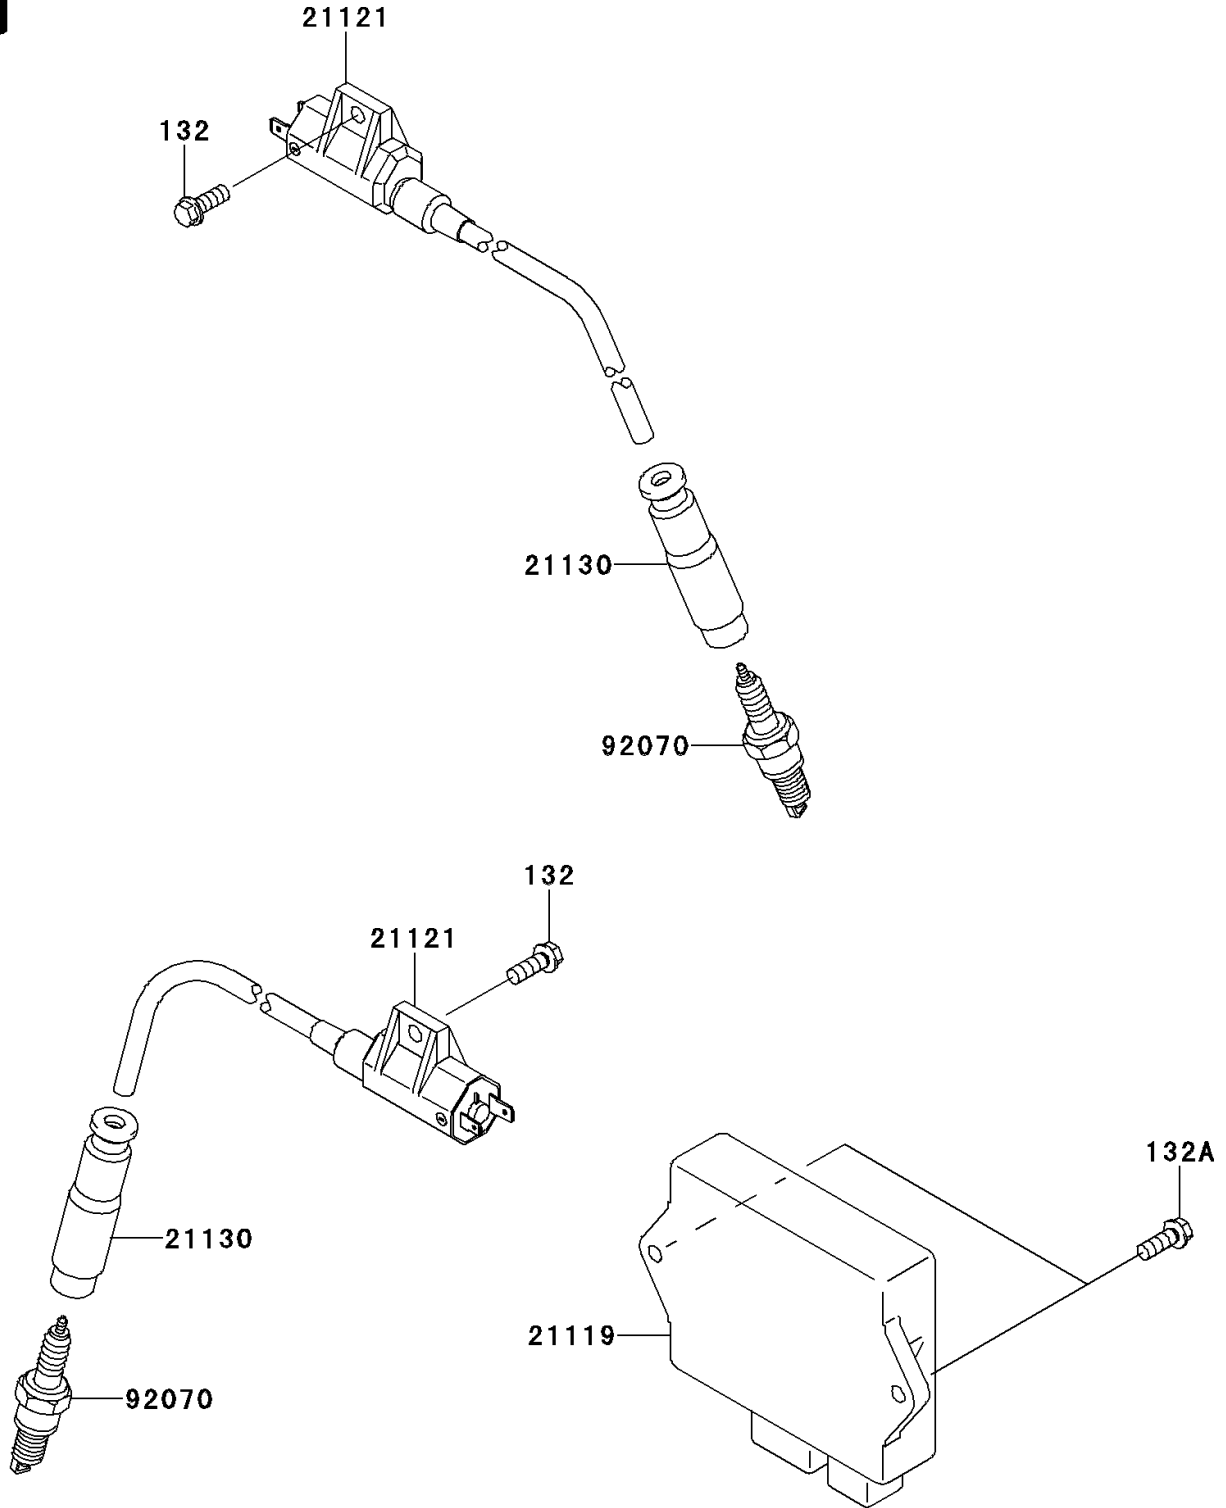

# 2006 KFX700 PARTS DIAGRAM

Ignition System

E1830

## 2006 KFX700 PARTS LIST

### Ignition System

ITEM NAME	PART NUMBER	QUANTITY
BOLT-FLANGED-SMALL,6X16 (Ref # 132)	132BA0616	2
BOLT-FLANGED-SMALL,6X16 (Ref # 132A)	132BB0616	2
IGNITER (Ref # 21119)	21119-0032	1
COIL-IGNITION (Ref # 21121)	21121-1316	2
CAP-SPARK PLUG (Ref # 21130)	21130-1071	2
PLUG-SPARK,CR7E(NGK) (Ref # 92070)	92070-1209	2