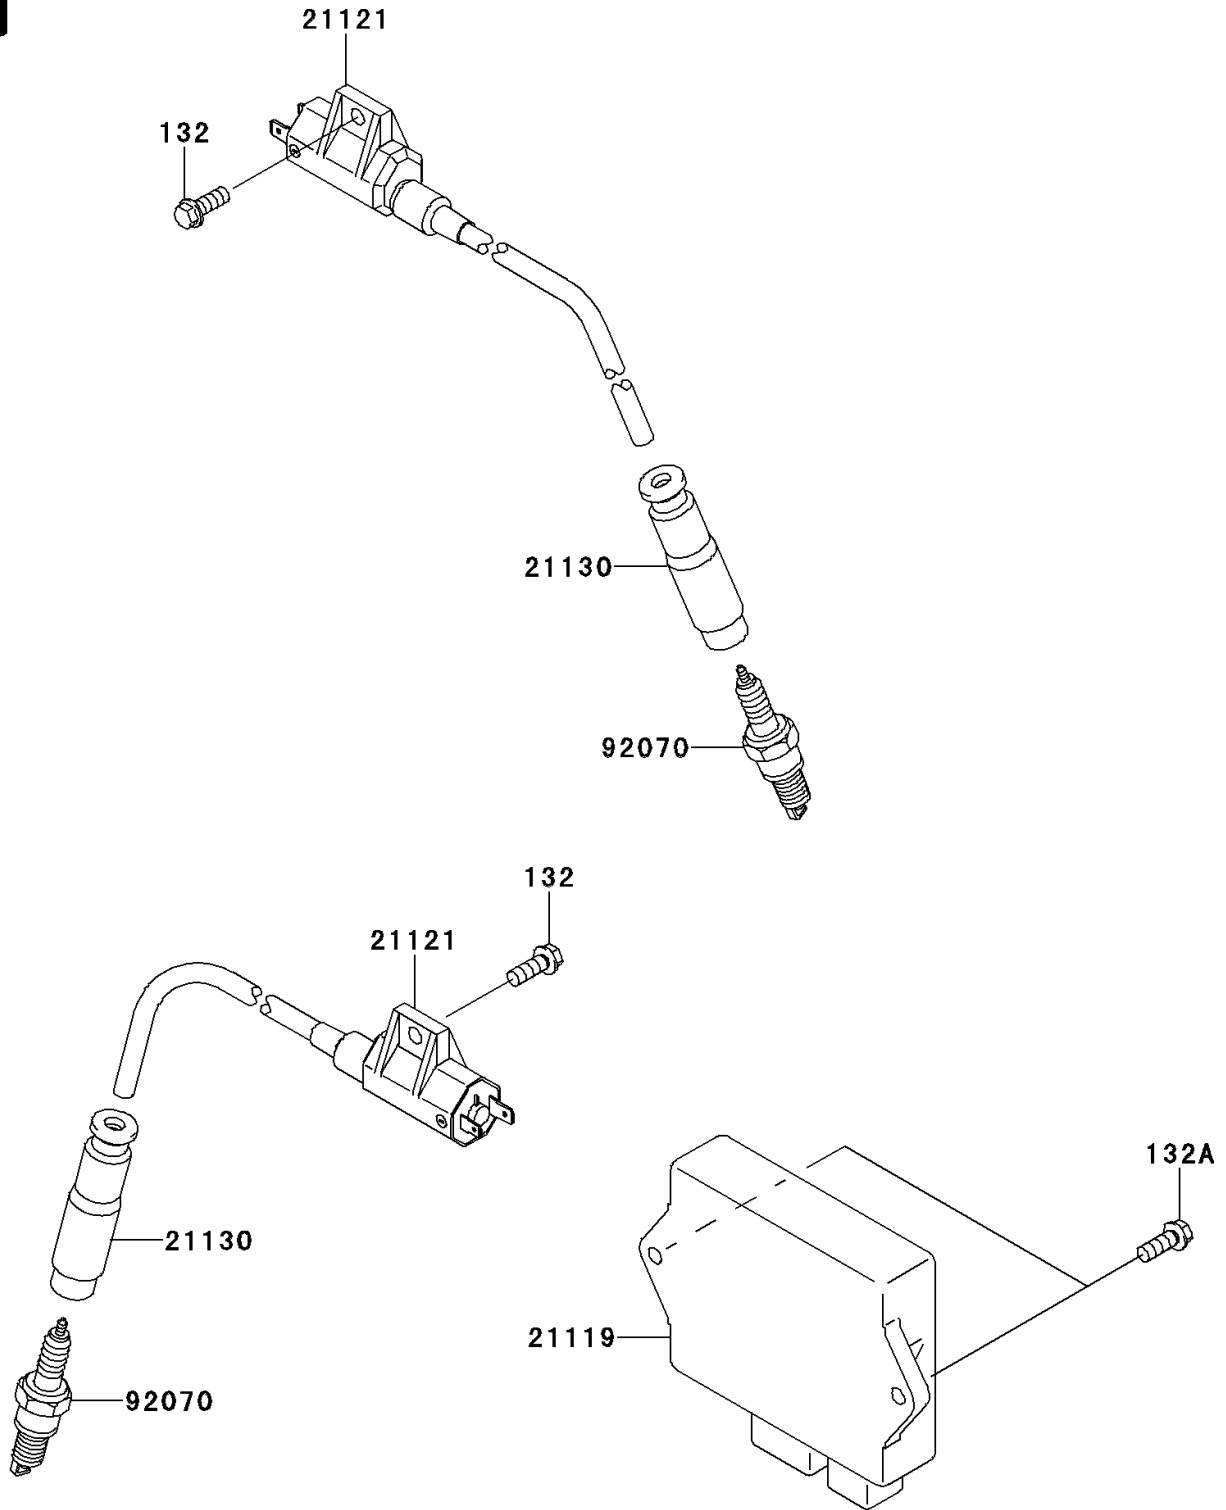

2008 KFX®700 PARTS DIAGRAM

Ignition System

E1830

2008 KFX®700 PARTS LIST

Ignition System

ITEM NAME	PART NUMBER	QUANTITY
BOLT-FLANGED-SMALL,6X16 (Ref # 132)	132BA0616	2
BOLT-FLANGED-SMALL,6X16 (Ref # 132A)	132BB0616	2
IGNITER (Ref # 21119)	21119-0032	1
COIL-IGNITION (Ref # 21121)	21121-1316	2
CAP-SPARK PLUG (Ref # 21130)	21130-1071	2
PLUG-SPARK,CR7E(NGK) (Ref # 92070)	92070-1209	2