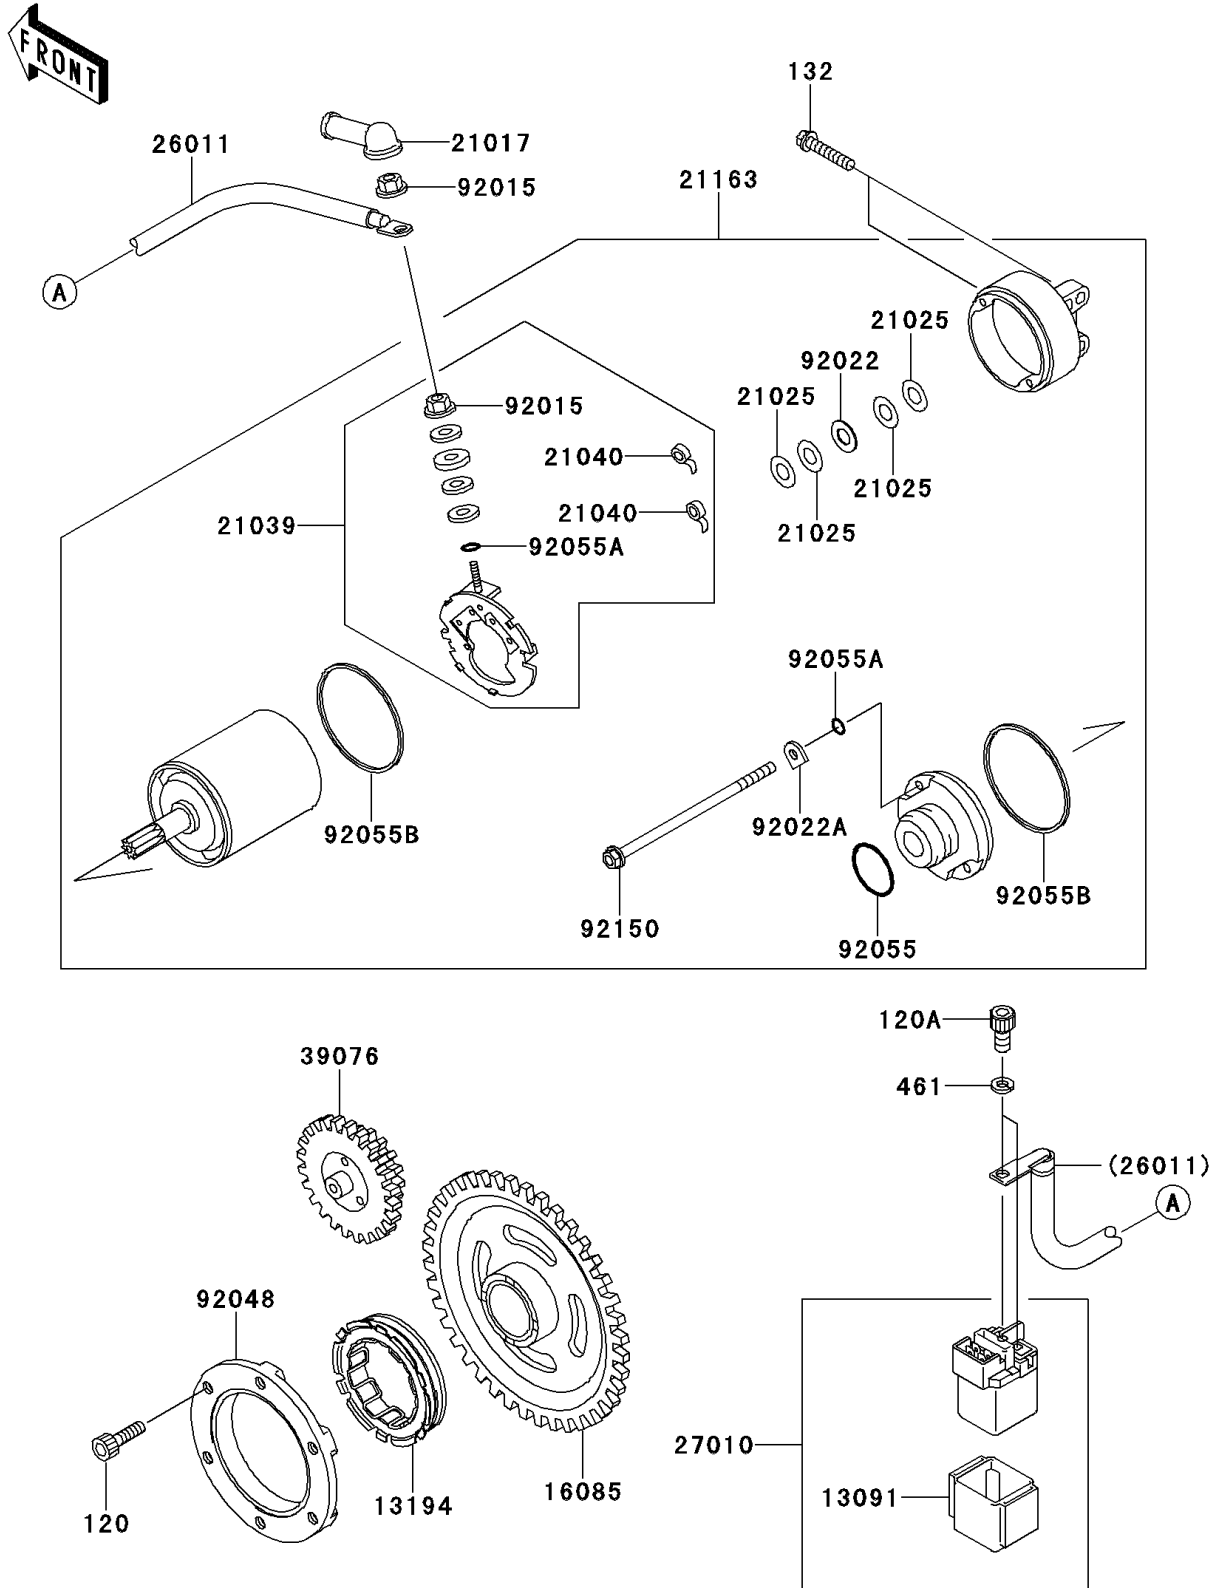

# 2006 KFX700 PARTS DIAGRAM

Starter Motor(B6F)

E1840

## 2006 KFX700 PARTS LIST

### Starter Motor(B6F)

ITEM NAME	PART NUMBER	QUANTITY
BOLT-SOCKET,8X16 (Ref # 120)	120CA0816	6
BOLT-SOCKET,5X10 (Ref # 120A)	120CB0510	2
BOLT-FLANGED-SMALL,6X30 (Ref # 132)	132BD0630	2
WASHER-SPRING,5MM,BLACK (Ref # 461)	461DB0500	2
HOLDER (Ref # 13091)	13091-1992	1
CLUTCH-ONEWAY (Ref # 13194)	13194-1094	1
GEAR,STARTER (Ref # 16085)	16085-1238	1
GROMMET,STARTER TERMINAL (Ref # 21017)	21017-017	1
WASHER,9.1X18X0.2 (Ref # 21025)	21025-011	4
BRUSH,CARBON (Ref # 21039)	21039-1063	1
SPRING-BRUSH (Ref # 21040)	21040-1057	2
STARTER-ELECTRIC (Ref # 21163)	21163-1320	1
WIRE-LEAD (Ref # 26011)	26011-1845	1
SWITCH,MAGNETIC (Ref # 27010)	27010-1376	1
LIMITER,STARTER (Ref # 39076)	39076-0005	1
NUT,STARTER MOTOR (Ref # 92015)	92015-1476	2
WASHER,9.1X18X0.8 (Ref # 92022)	92022-1132	1
WASHER,LOCK,T=2.0 (Ref # 92022A)	92022-1458	2
RACE,ONE WAY CLUTCH (Ref # 92048)	92048-0002	1
RING-O (Ref # 92055)	92055-1276	1
RING-O,4.5X2.0 (Ref # 92055A)	92055-1370	3
RING-O,STARTER MOTOR (Ref # 92055B)	92055-1381	2
BOLT (Ref # 92150)	92150-1243	2