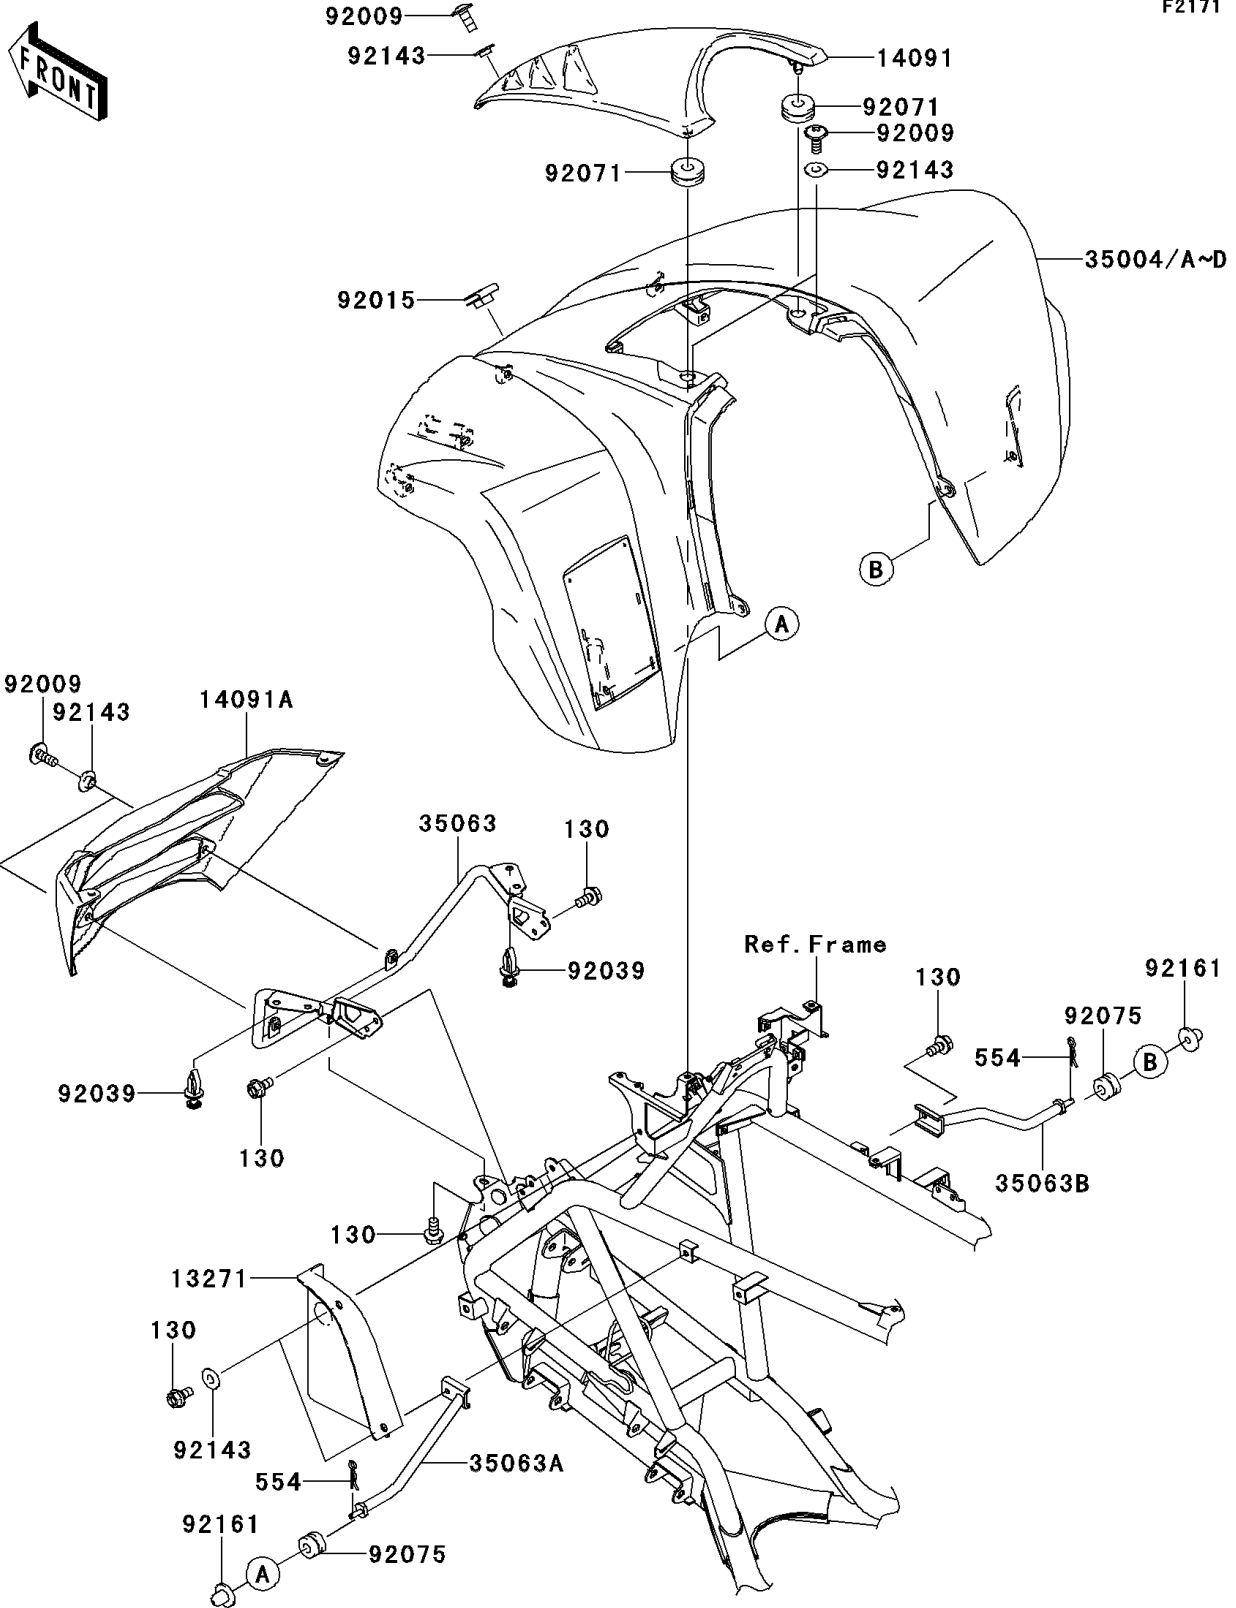

# 2008 KFX®700 PARTS DIAGRAM

Front Fender(s)

F2171

## 2008 KFX®700 PARTS LIST

### Front Fender(s)

ITEM NAME	PART NUMBER	QUANTITY
BOLT-FLANGED,6X12 (Ref # 130)	130BB0612	8
PIN-SNAP (Ref # 554)	554DA0600	2
PLATE,FRONT FENDER (Ref # 13271)	13271-0058	1
COVER,MAINTENANCE,BLACK (Ref # 14091)	14091-1511-6D	1
COVER,FRONT GRILL,F.BLACK (Ref # 14091A)	14091-1524-6Z	1
FENDER-FRONT,BASE WHITE (Ref # 35004A)	35004-0027-16K	1
STAY,FRONT GRILL (Ref # 35063)	35063-0067	1
STAY,FRONT FENDER,LH (Ref # 35063A)	35063-0139	1
STAY,FRONT FENDER,RH (Ref # 35063B)	35063-0140	1
SCREW,6X16 (Ref # 92009)	92009-1621	5
NUT,CLAMP,6MM (Ref # 92015)	92015-1678	1
RIVET (Ref # 92039)	92039-1229	2
GROMMET (Ref # 92071)	92071-1131	2
DAMPER (Ref # 92075)	92075-1435	2
COLLAR (Ref # 92143)	92143-1087	7
DAMPER (Ref # 92161)	92161-1160	2