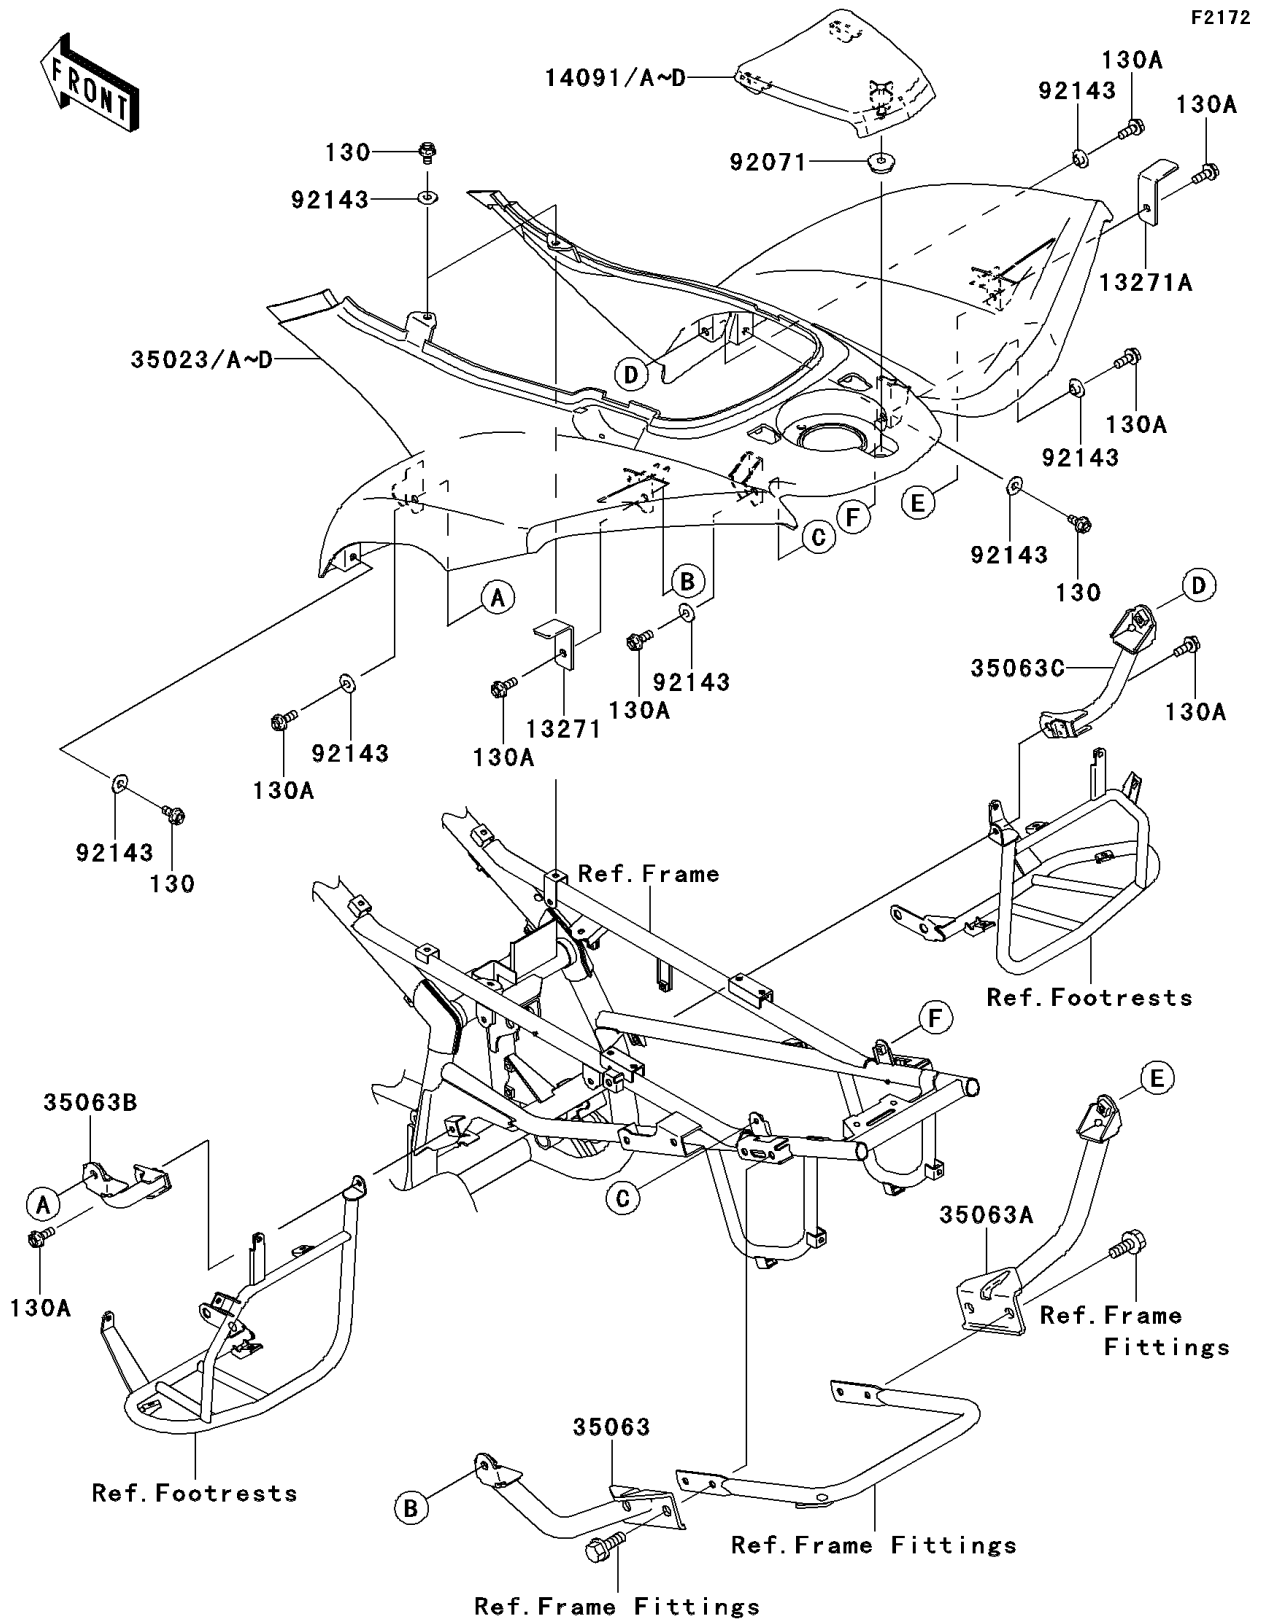

# 2008 KFX®700 PARTS DIAGRAM

Rear Fender(s)

## 2008 KFX®700 PARTS LIST

### Rear Fender(s)

ITEM NAME	PART NUMBER	QUANTITY
BOLT-FLANGED,6X10 (Ref # 130)	130BB0610	4
BOLT-FLANGED,6X16 (Ref # 130A)	130BB0616	8
PLATE,RR FENDER,LH (Ref # 13271)	13271-0126	1
PLATE,RR FENDER,RH (Ref # 13271A)	13271-0127	1
COVER,TANK CAP,BASE WHITE (Ref # 14091A)	14091-0206-16K	1
FENDER-REAR,BASE WHITE (Ref # 35023A)	35023-0028-16K	1
STAY,REAR FENDER,LH (Ref # 35063)	35063-0042	1
STAY,REAR FENDER,RH (Ref # 35063A)	35063-0043	1
STAY,REAR FENDER,LH (Ref # 35063B)	35063-0044	1
STAY,REAR FENDER,RH (Ref # 35063C)	35063-0045	1
GROMMET (Ref # 92071)	92071-0008	1
COLLAR (Ref # 92143)	92143-1087	8