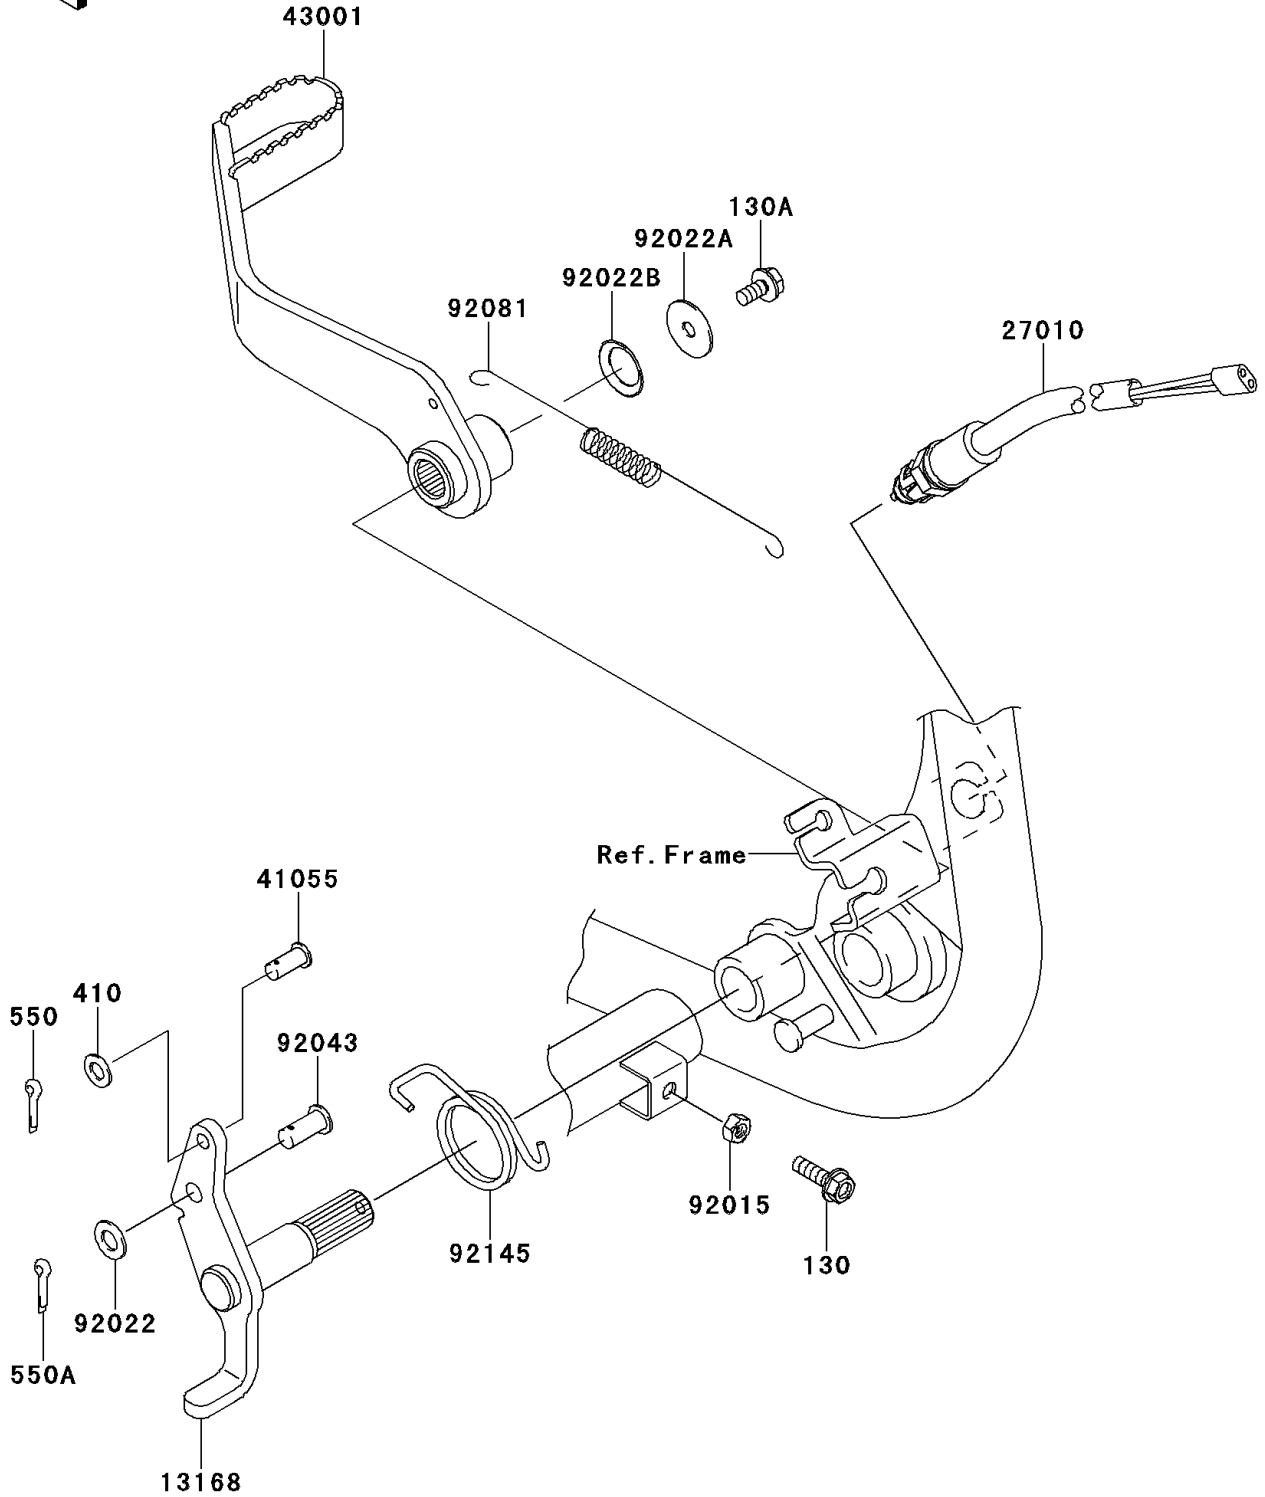

# 2006 KFX700 PARTS DIAGRAM

Brake Pedal

F2260

## 2006 KFX700 PARTS LIST

### Brake Pedal

ITEM NAME	PART NUMBER	QUANTITY
BOLT-FLANGED,6X20 (Ref # 130)	130BA0620	1
BOLT-FLANGED,6X12 (Ref # 130A)	130BB0612	1
WASHER-PLAIN-SMALL (Ref # 410)	410AA0600	1
PIN-COTTER,1.2X10 (Ref # 550)	550AA1210	1
PIN-COTTER,2.0X15 (Ref # 550A)	550AA2015	1
LEVER (Ref # 13168)	13168-0014	1
SWITCH,BRAKE (Ref # 27010)	27010-1494	1
PIN (Ref # 41055)	41055-003	1
LEVER-BRAKE,PEDAL,G.GRAY (Ref # 43001)	43001-0011-HN	1
NUT,6MM (Ref # 92015)	92015-1410	1
WASHER,8.5X16X1.2 (Ref # 92022)	92022-1582	1
WASHER,6.5X24X2 (Ref # 92022A)	92022-1690	1
WASHER,SPRING,T=0.3 (Ref # 92022B)	92022-1943	1
PIN,8X16 (Ref # 92043)	92043-1013	1
SPRING,BRAKE SWITCH (Ref # 92081)	92081-1565	1
SPRING,BRAKE PEDAL RETURN (Ref # 92145)	92145-1534	1