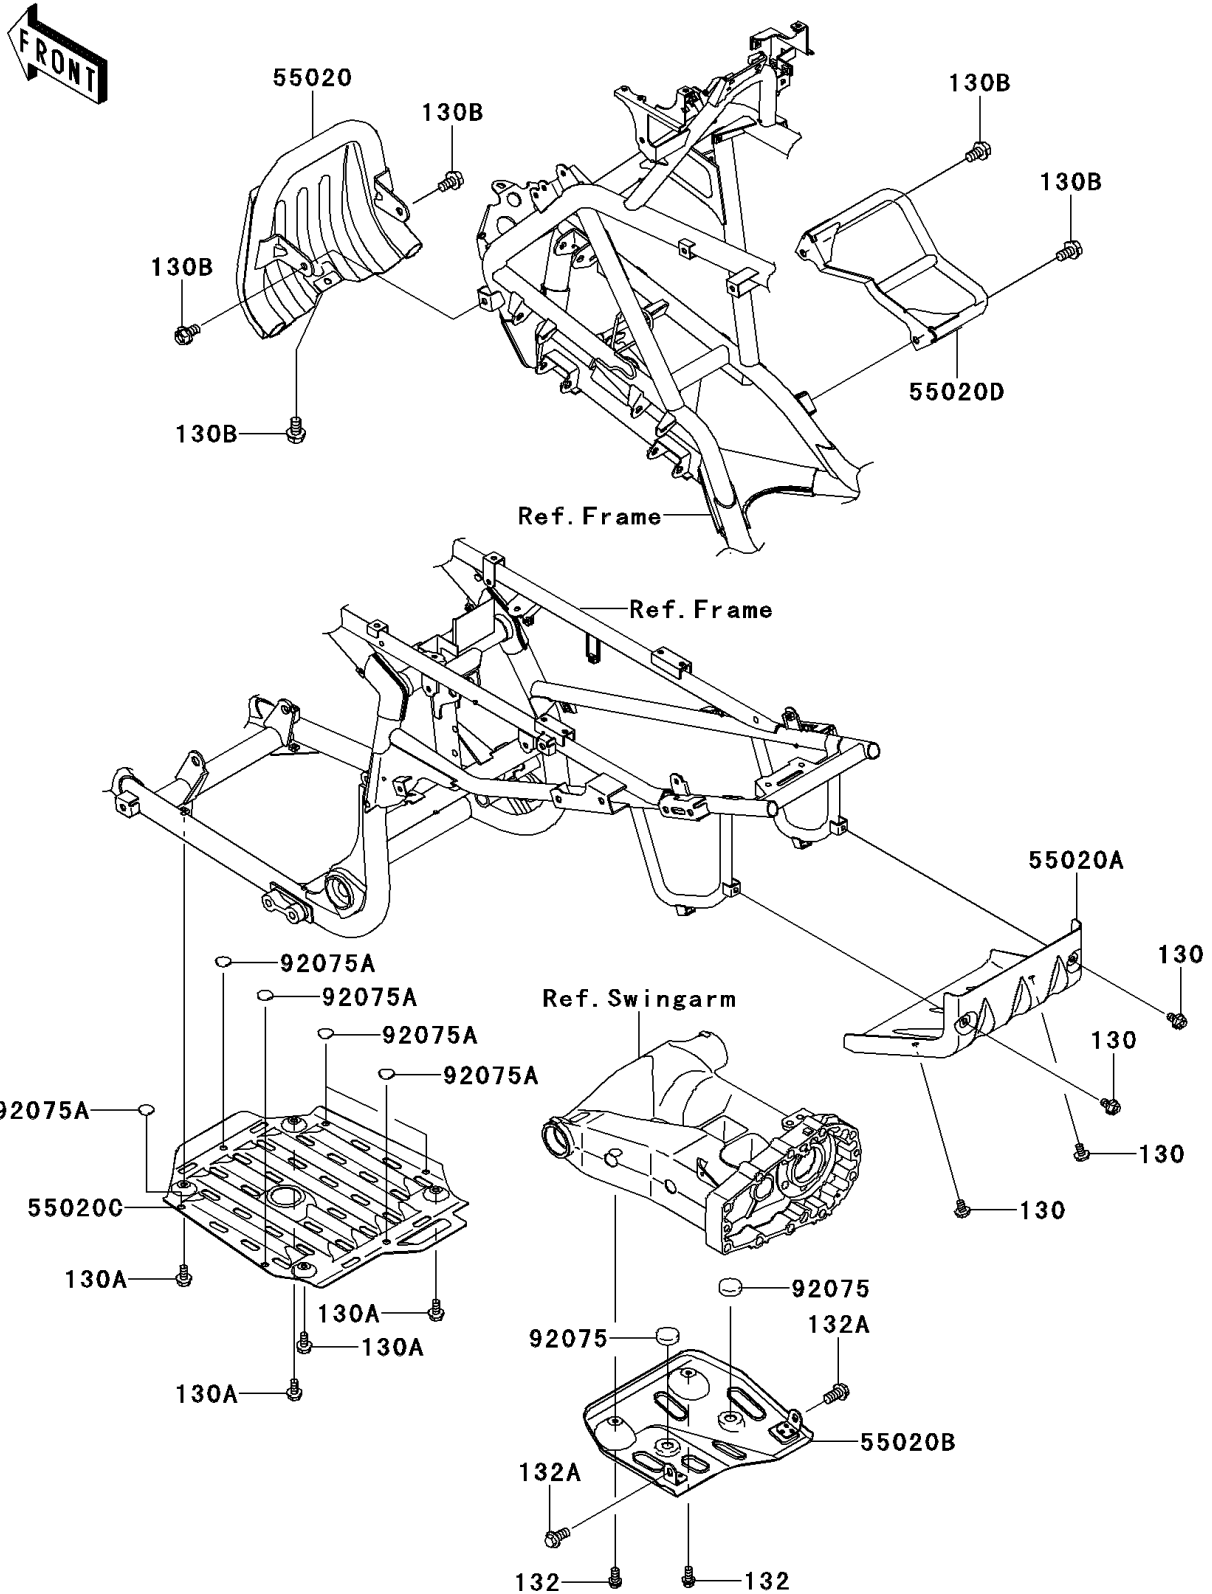

## 2006 KFX700 PARTS DIAGRAM

Guard(s)

F2680

## 2006 KFX700 PARTS LIST

Guard(s)

ITEM NAME	PART NUMBER	QUANTITY
BOLT-FLANGED,6X10 (Ref # 130)	130BB0610	4
BOLT-FLANGED,6X12 (Ref # 130A)	130BB0612	4
BOLT-FLANGED,8X14 (Ref # 130B)	130BB0814	5
BOLT-FLANGED-SMALL,6X12 (Ref # 132)	132BB0612	2
BOLT-FLANGED-SMALL,8X16 (Ref # 132A)	132BB0816	2
GUARD,FR,G.GRAY (Ref # 55020)	55020-0010-HN	1
GUARD,FUEL TANK (Ref # 55020A)	55020-0011	1
GUARD,SWING ARM (Ref # 55020B)	55020-0032	1
GUARD,ENGINE (Ref # 55020C)	55020-1802	1
GUARD,BELT CONVERTER,G.GRAY (Ref # 55020D)	55020-1810-HN	1
DAMPER (Ref # 92075)	92075-157	2
DAMPER,RUBBER (Ref # 92075A)	92075-261	6