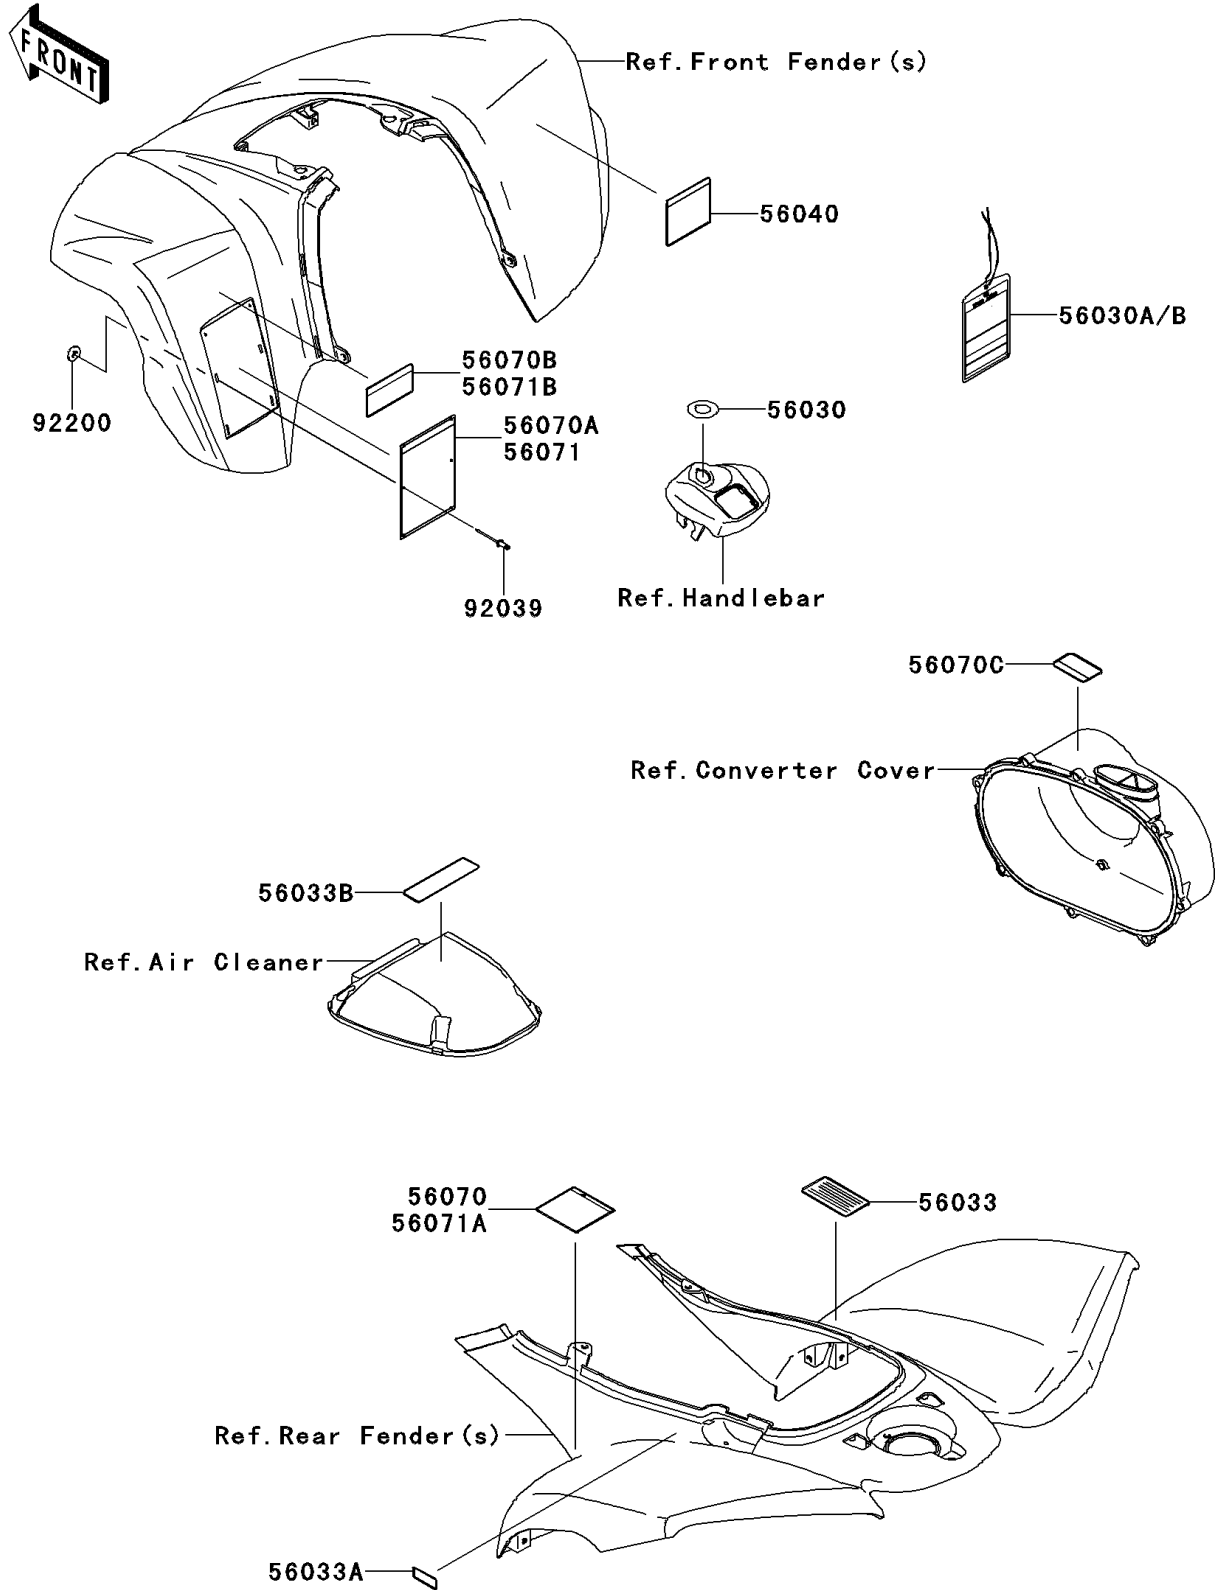

# 2006 KFX700 PARTS DIAGRAM

Labels

F2860

## 2006 KFX700 PARTS LIST

### Labels

ITEM NAME	PART NUMBER	QUANTITY
LABEL,IGNITION SWITCH (Ref # 56030)	56030-0018	1
LABEL,HANGTAG (Ref # 56030A)	56030-0061	1
LABEL-MANUAL,DRIVE BELT INFO (Ref # 56033)	56033-0001	1
LABEL-MANUAL,SEAT LATCH (Ref # 56033A)	56033-0023	1
LABEL-MANUAL,AIR CLEANER (Ref # 56033B)	56033-1263	1
LABEL-WARNING,UNDER 16 (Ref # 56040)	56040-1276	1
LABEL-WARNING,TIRE&MAX LOAD (Ref # 56070)	56070-0022	1
LABEL-WARNING,SERIOUS INJURY (Ref # 56070A)	56070-1151	1
LABEL-WARNING,SHIFT LEVER (Ref # 56070B)	56070-1170	1
LABEL-WARNING,CVT COVER (Ref # 56070C)	56070-1269	1
RIVET,3.2X8 (Ref # 92039)	92039-3763	6
WASHER,3.5X8X1 (Ref # 92200)	92200-1251	6