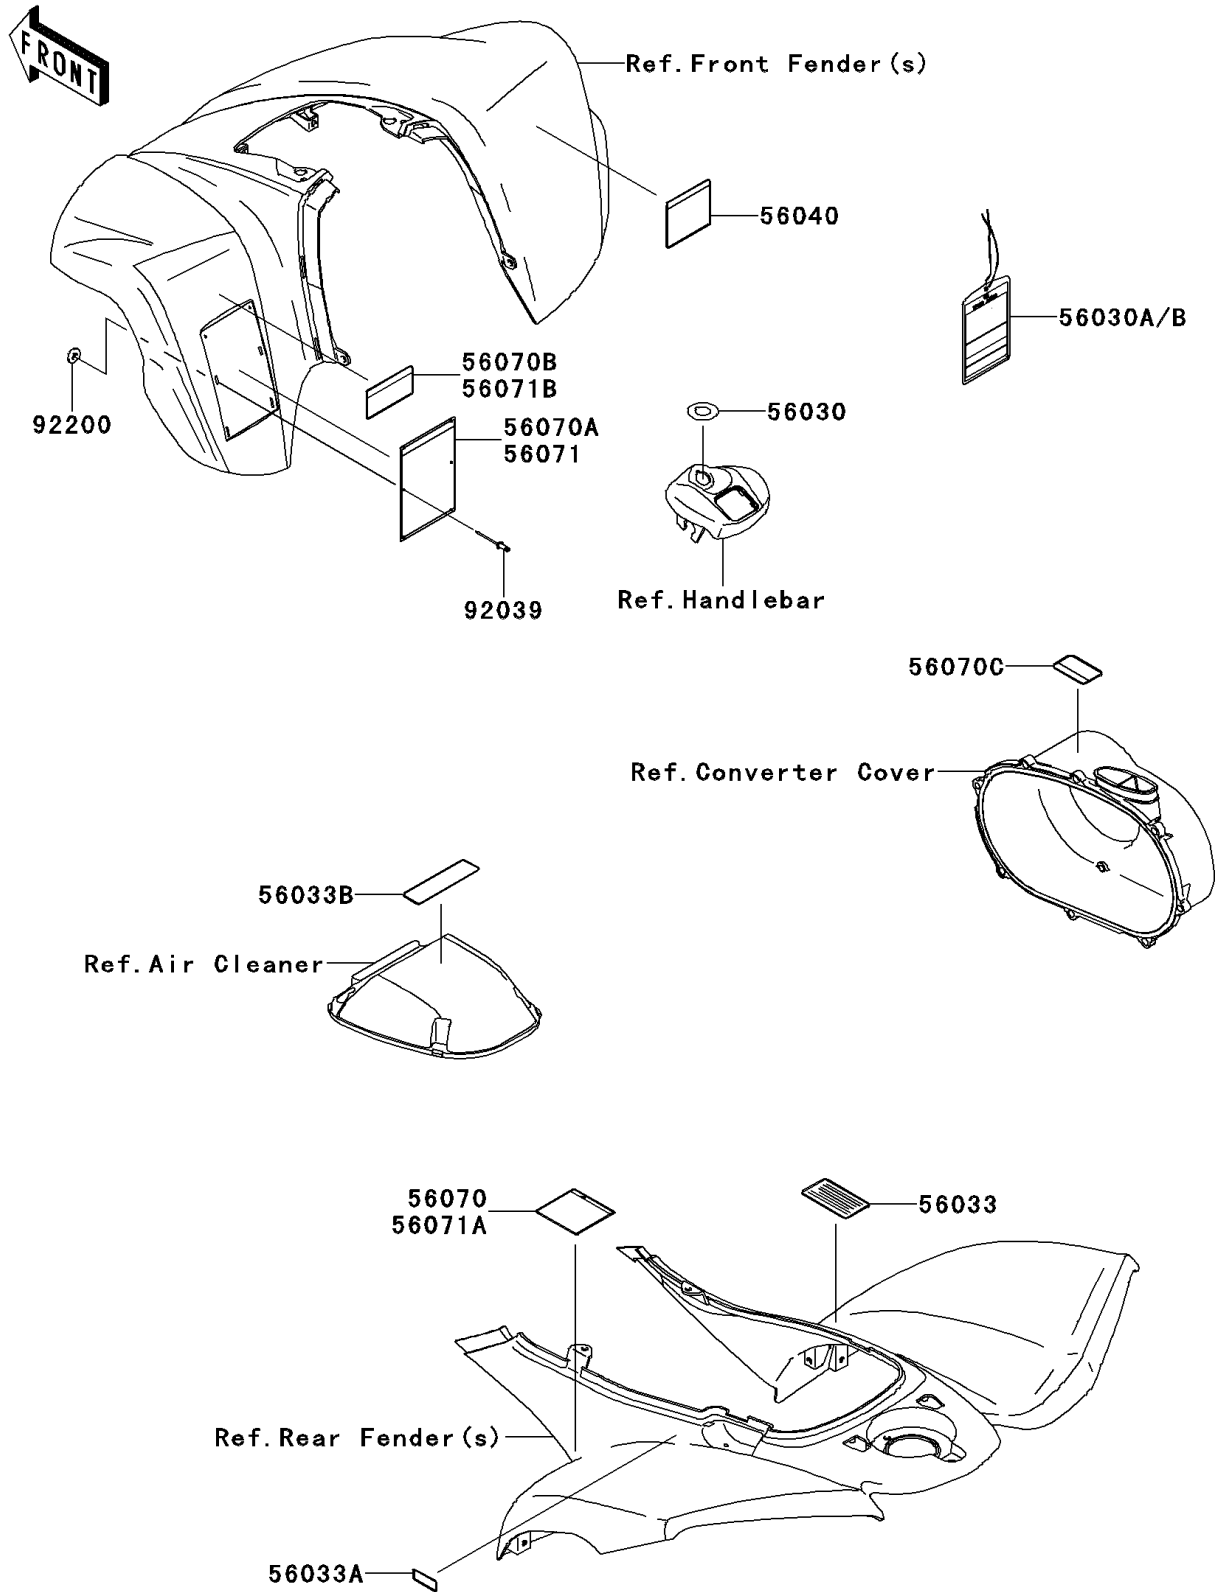

# 2008 KFX®700 PARTS DIAGRAM

Labels

F2860

## 2008 KFX®700 PARTS LIST

### Labels

ITEM NAME	PART NUMBER	QUANTITY
LABEL,IGNITION SWITCH (Ref # 56030)	56030-0018	1
LABEL,HANGTAG (Ref # 56030A)	56030-0061	1
LABEL-MANUAL,DRIVE BELT INFO (Ref # 56033)	56033-0001	1
LABEL-MANUAL,SEAT LATCH (Ref # 56033A)	56033-0023	1
LABEL-MANUAL,AIR CLEANER (Ref # 56033B)	56033-1263	1
LABEL-WARNING,UNDER 16 (Ref # 56040)	56040-1276	1
LABEL-WARNING,TIRE&MAX LOAD (Ref # 56070)	56070-0022	1
LABEL-WARNING,SERIOUS INJURY (Ref # 56070A)	56070-1151	1
LABEL-WARNING,SHIFT LEVER (Ref # 56070B)	56070-1170	1
LABEL-WARNING,CVT COVER (Ref # 56070C)	56070-1269	1
RIVET,3.2X8 (Ref # 92039)	92039-3763	6
WASHER,3.5X8X1 (Ref # 92200)	92200-1251	6