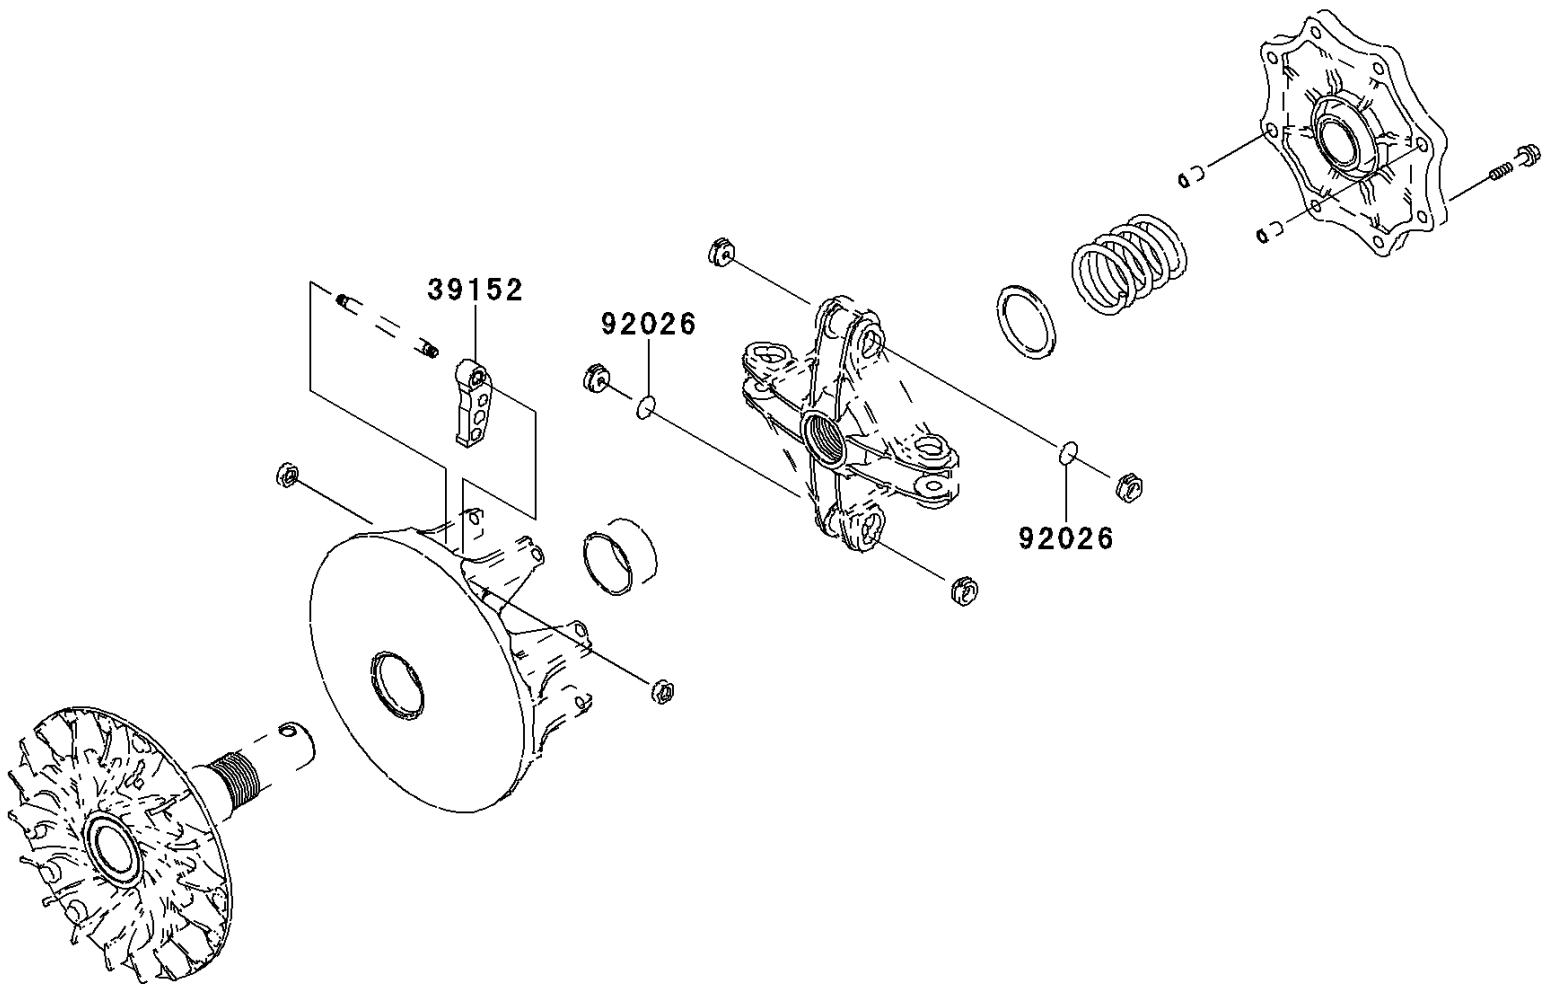

# 2008 KFX®700 PARTS DIAGRAM

Optional Parts

F2890

(Ref. Drive Converter)

## 2008 KFX®700 PARTS LIST

### Optional Parts

ITEM NAME	PART NUMBER	QUANTITY
WEIGHT-RAMP,EC-H3 (Ref # 39152)	39152-0004	4
SPACER,T=0.1 (Ref # 92026)	92026-0038	2