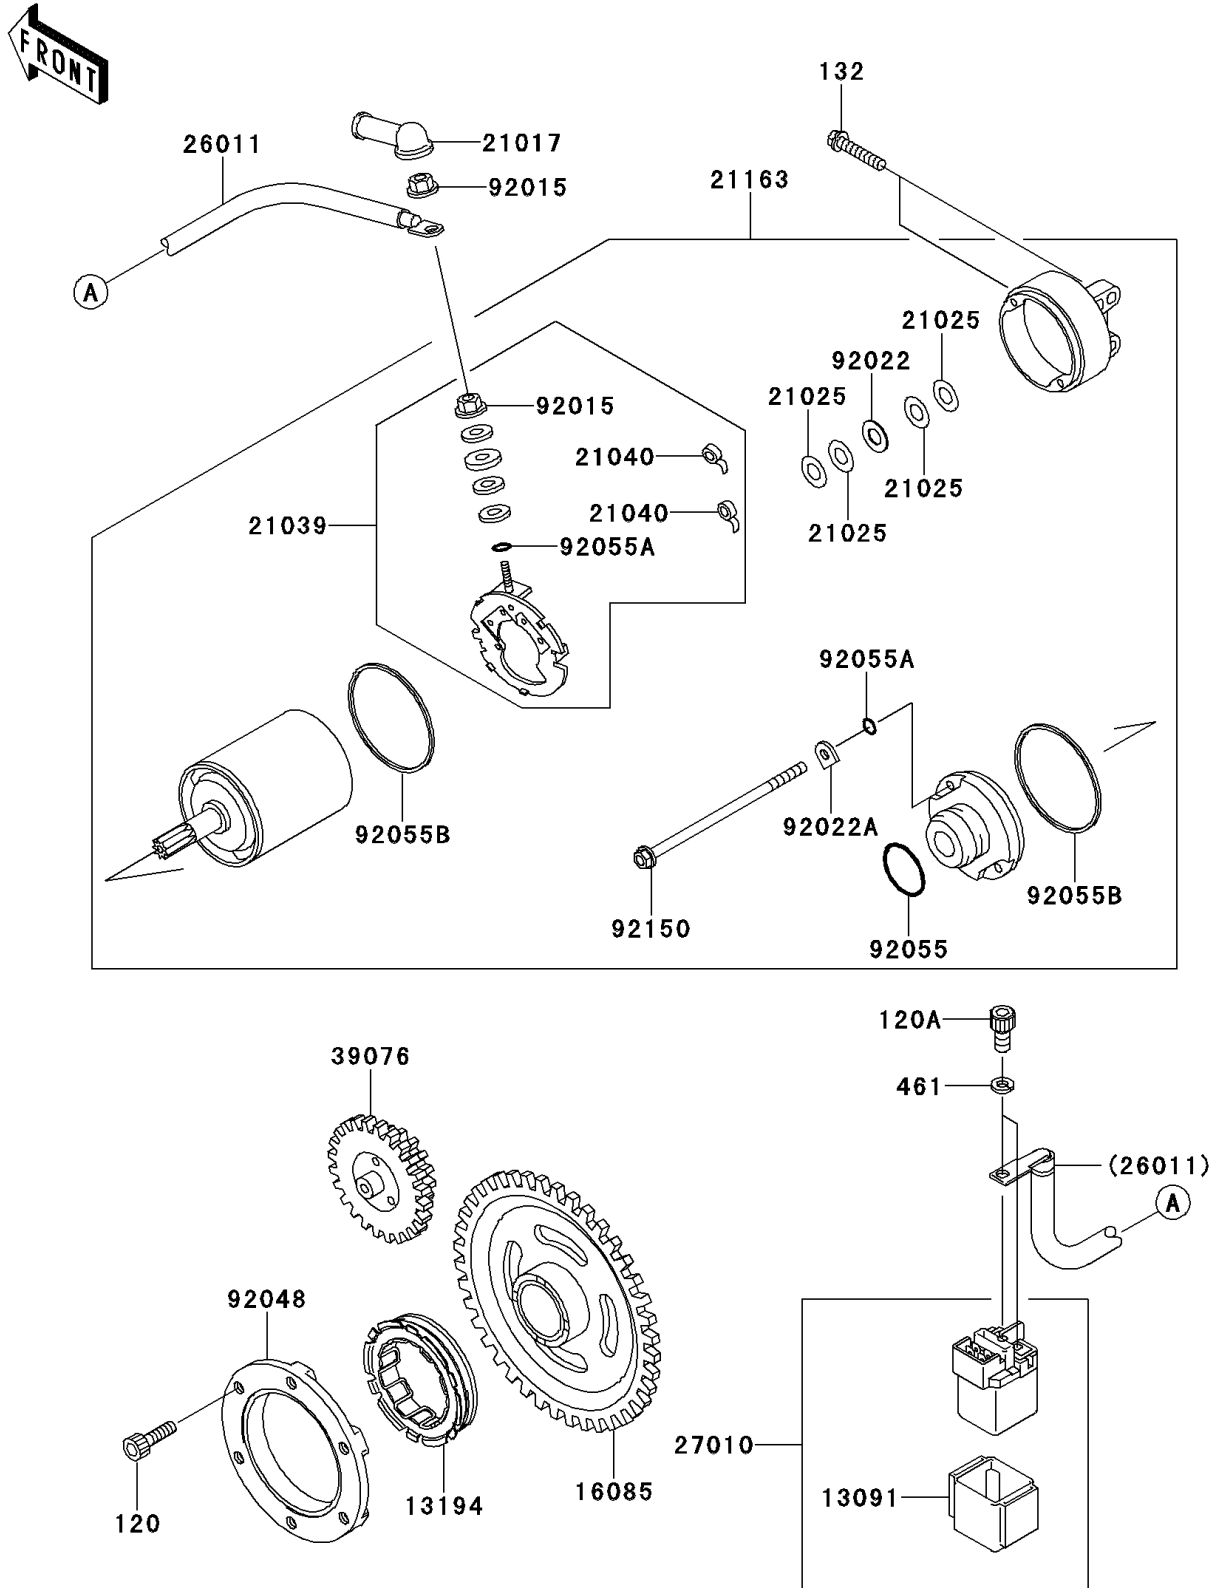

# 2006 KFX700 PARTS DIAGRAM

Starter Motor(A6F)

E1840

## 2006 KFX700 PARTS LIST

### Starter Motor(A6F)

ITEM NAME	PART NUMBER	QUANTITY
BOLT-SOCKET,8X16 (Ref # 120)	120CA0816	6
BOLT-SOCKET,5X10 (Ref # 120A)	120CB0510	2
BOLT-FLANGED-SMALL,6X30 (Ref # 132)	132BD0630	2
WASHER-SPRING,5MM,BLACK (Ref # 461)	461DB0500	2
HOLDER (Ref # 13091)	13091-1992	1
CLUTCH-ONEWAY (Ref # 13194)	13194-1094	1
GEAR,STARTER (Ref # 16085)	16085-1238	1
GROMMET,STARTER TERMINAL (Ref # 21017)	21017-017	1
WASHER,9.1X18X0.2 (Ref # 21025)	21025-011	4
BRUSH,CARBON (Ref # 21039)	21039-1063	1
SPRING-BRUSH (Ref # 21040)	21040-1057	2
STARTER-ELECTRIC (Ref # 21163)	21163-1320	1
WIRE-LEAD (Ref # 26011)	26011-1845	1
SWITCH,MAGNETIC (Ref # 27010)	27010-1376	1
LIMITER,STARTER (Ref # 39076)	39076-0005	1
NUT,STARTER MOTOR (Ref # 92015)	92015-1476	2
WASHER,9.1X18X0.8 (Ref # 92022)	92022-1132	1
WASHER,LOCK,T=2.0 (Ref # 92022A)	92022-1458	2
RACE,ONE WAY CLUTCH (Ref # 92048)	92048-0002	1
RING-O (Ref # 92055)	92055-1276	1
RING-O,4.5X2.0 (Ref # 92055A)	92055-1370	3
RING-O,STARTER MOTOR (Ref # 92055B)	92055-1381	2
BOLT (Ref # 92150)	92150-1243	2