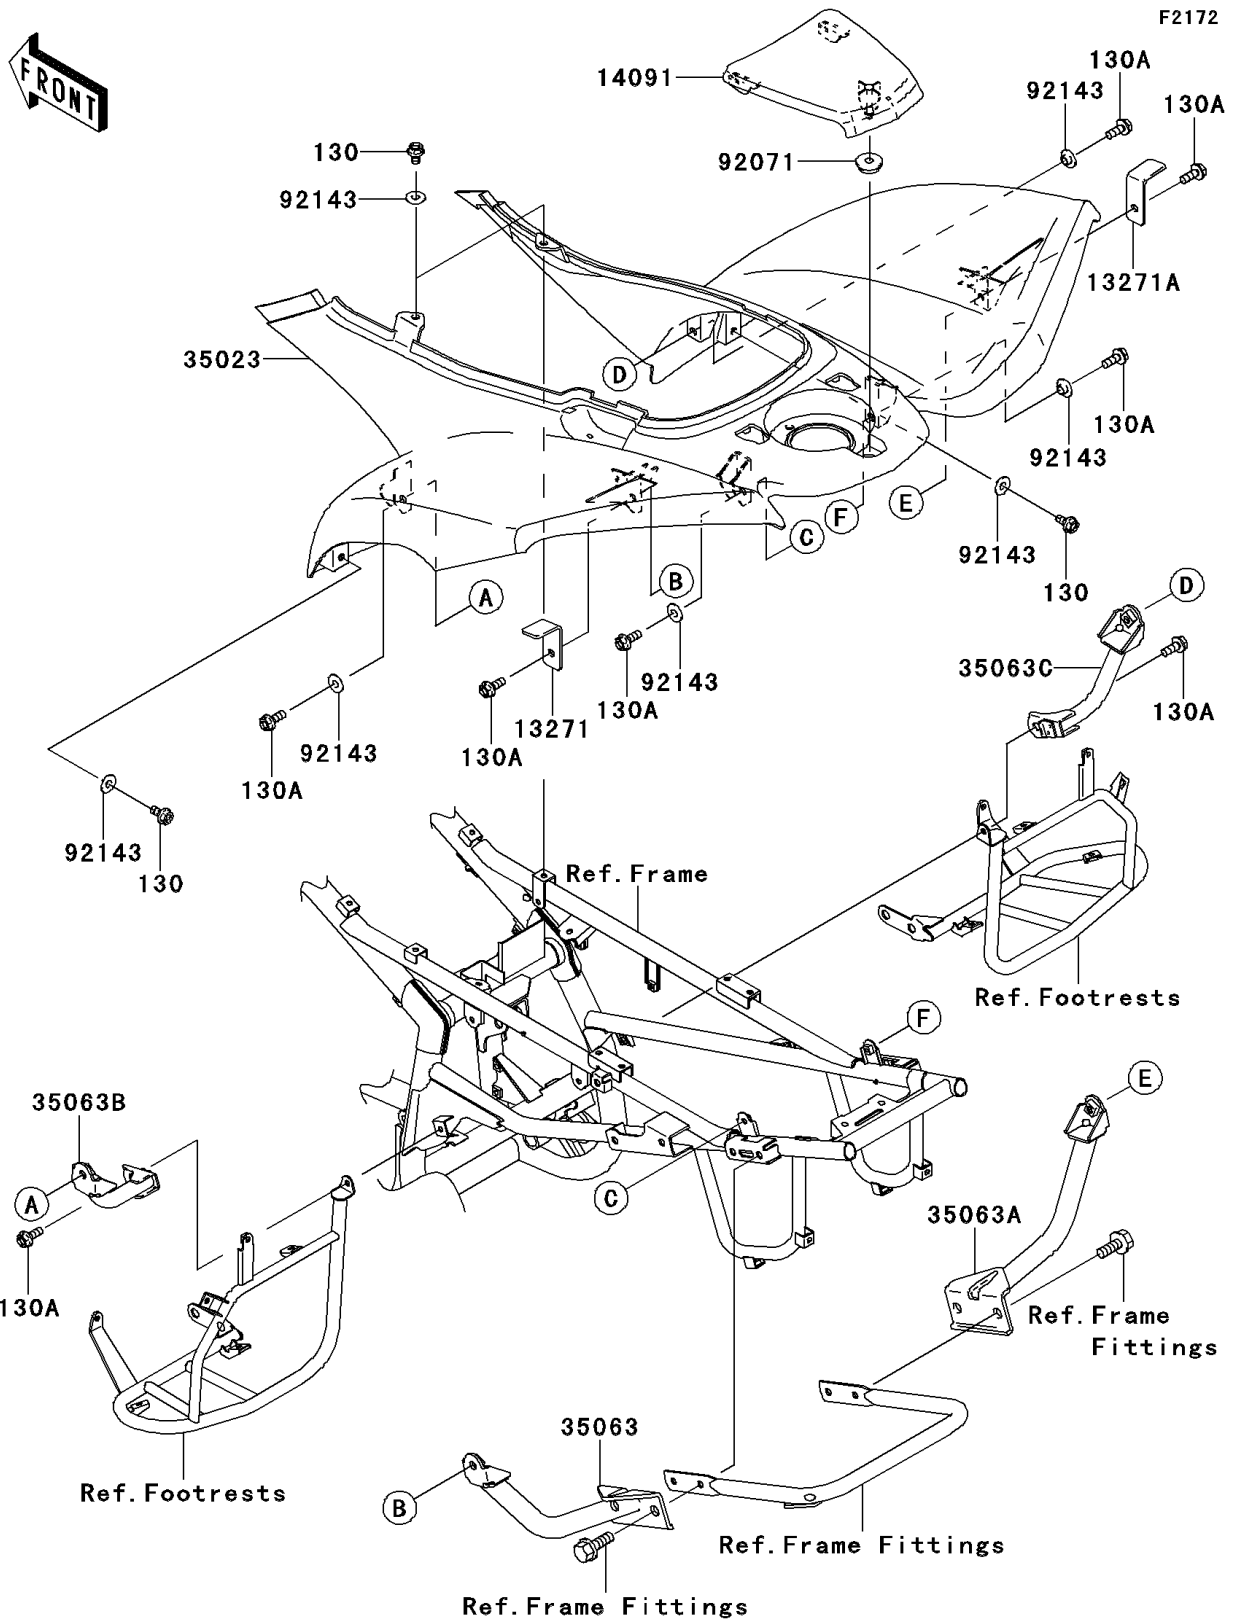

2007 KFX700 PARTS DIAGRAM

Rear Fender(s)

2007 KFX700 PARTS LIST

Rear Fender(s)

ITEM NAME	PART NUMBER	QUANTITY
BOLT-FLANGED,6X10 (Ref # 130)	130BB0610	4
BOLT-FLANGED,6X16 (Ref # 130A)	130BB0616	8
PLATE,RR FENDER,LH (Ref # 13271)	13271-0126	1
PLATE,RR FENDER,RH (Ref # 13271A)	13271-0127	1
COVER,TANK CAP,L.GREEN (Ref # 14091)	14091-0096-290	1
FENDER-REAR,L.GREEN (Ref # 35023)	35023-0010-290	1
STAY,REAR FENDER,LH (Ref # 35063)	35063-0042	1
STAY,REAR FENDER,RH (Ref # 35063A)	35063-0043	1
STAY,REAR FENDER,LH (Ref # 35063B)	35063-0044	1
STAY,REAR FENDER,RH (Ref # 35063C)	35063-0045	1
GROMMET (Ref # 92071)	92071-0008	1
COLLAR (Ref # 92143)	92143-1087	8