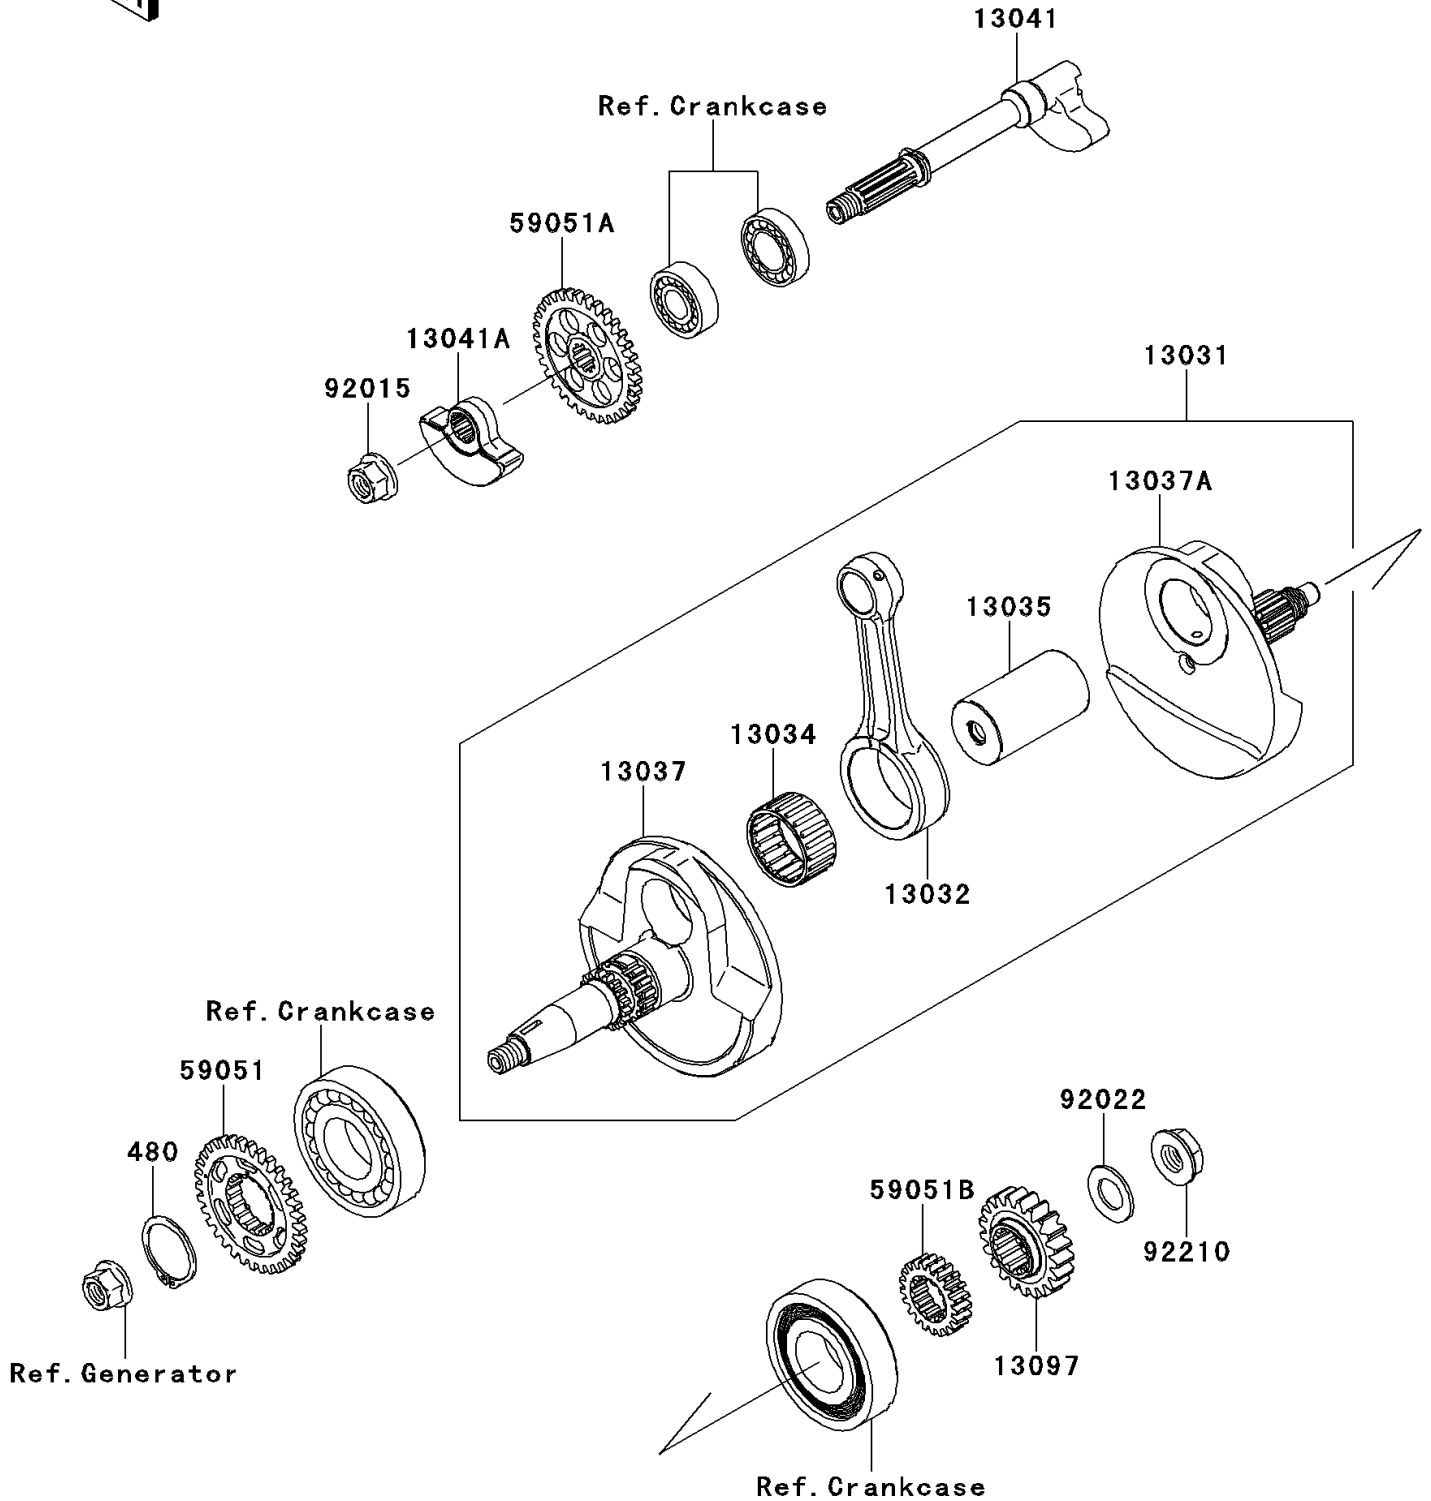

2008 KFX® 450R PARTS DIAGRAM

Crankshaft

E1321

2008 KFX® 450R PARTS LIST

Crankshaft

ITEM NAME	PART NUMBER	QUANTITY
-----------	-------------	----------