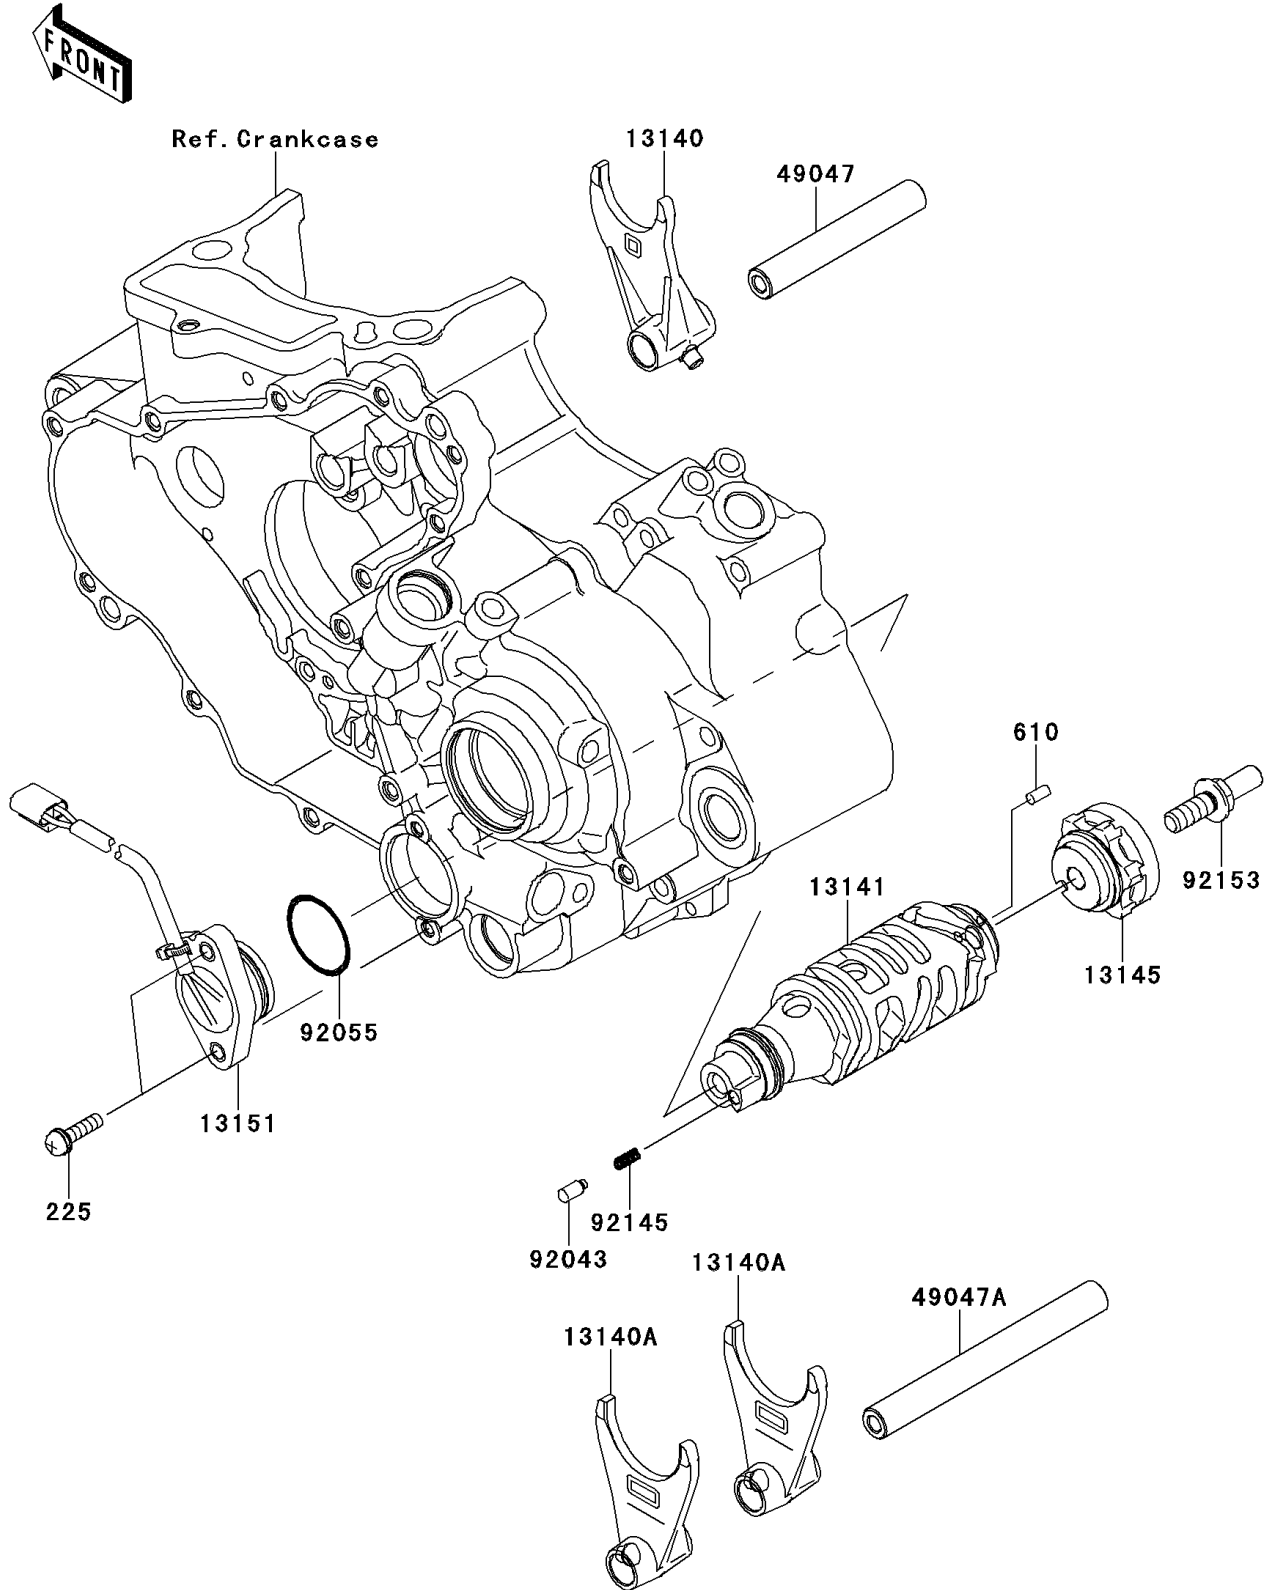

2008 KFX® 450R PARTS DIAGRAM

Gear Change Drum/Shift Fork(s)

E1362

2008 KFX® 450R PARTS LIST

Gear Change Drum/Shift Fork(s)

ITEM NAME	PART NUMBER	QUANTITY
SCREW-PAN-WSP-CROS,5X20 (Ref # 225)	225AA0520	2
ROLLER,4X8 (Ref # 610)	610A0408	1
FORK-SHIFT,IN (Ref # 13140)	13140-0034	1
FORK-SHIFT,OUT (Ref # 13140A)	13140-0035	2
DRUM-CHANGE (Ref # 13141)	13141-0037	1
CAM-CHANGE DRUM (Ref # 13145)	13145-0022	1
SWITCH-COMP (Ref # 13151)	13151-0038	1
ROD-SHIFT,IN (Ref # 49047)	49047-0024	1
ROD-SHIFT,OUT (Ref # 49047A)	49047-0025	1
PIN (Ref # 92043)	92043-1654	1
RING-O,27.7X2.4 (Ref # 92055)	92055-091	1
SPRING (Ref # 92145)	92145-1414	1
BOLT,8X20 (Ref # 92153)	92153-0530	1