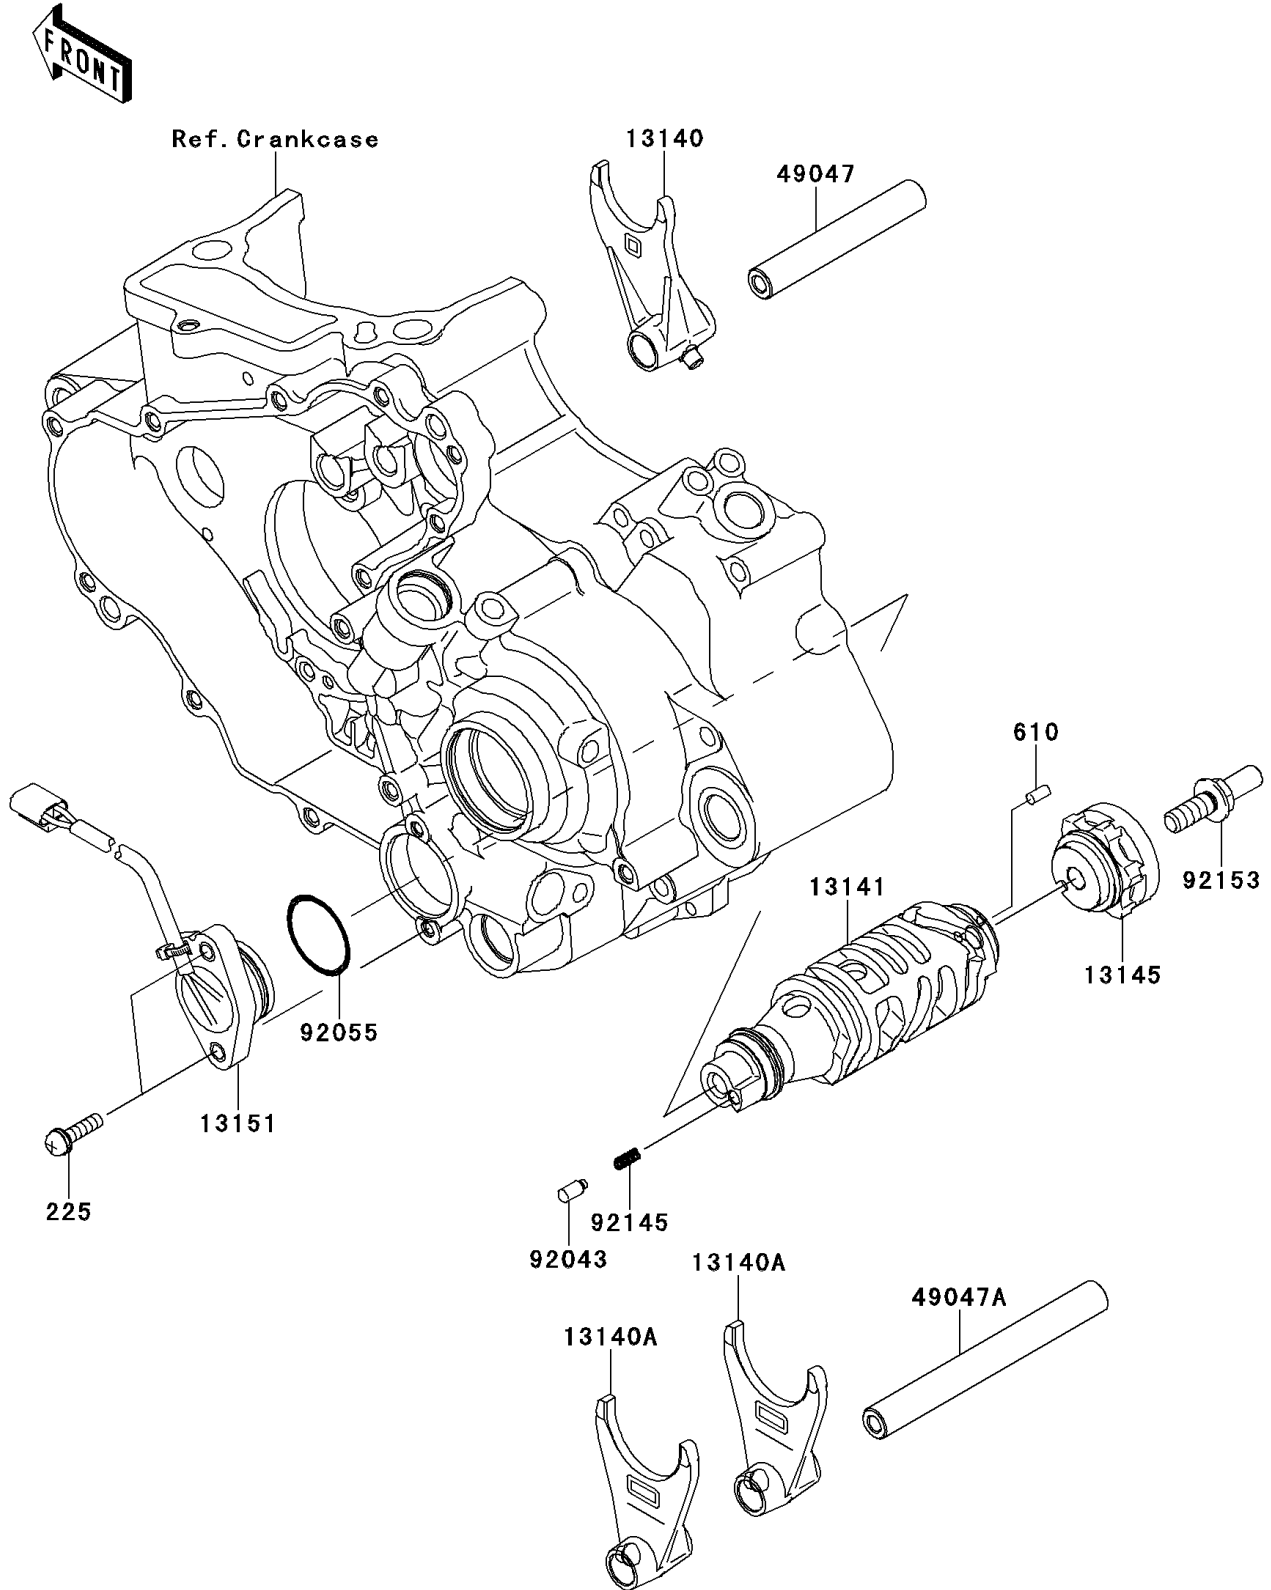

2009 KFX® 450R PARTS DIAGRAM

Gear Change Drum/Shift Fork(s)

E1362

2009 KFX® 450R PARTS LIST

Gear Change Drum/Shift Fork(s)

ITEM NAME	PART NUMBER	QUANTITY
SCREW-PAN-WSP-CROS,5X20 (Ref # 225)	225AA0520	2
ROLLER,4X8 (Ref # 610)	610A0408	1
FORK-SHIFT,IN (Ref # 13140)	13140-0034	1
FORK-SHIFT,OUT (Ref # 13140A)	13140-0035	2
DRUM-CHANGE (Ref # 13141)	13141-0037	1
CAM-CHANGE DRUM (Ref # 13145)	13145-0022	1
SWITCH-COMP (Ref # 13151)	13151-0038	1
ROD-SHIFT,IN (Ref # 49047)	49047-0024	1
ROD-SHIFT,OUT (Ref # 49047A)	49047-0025	1
PIN (Ref # 92043)	92043-1654	1
RING-O,27.7X2.4 (Ref # 92055)	92055-091	1
SPRING (Ref # 92145)	92145-1414	1
BOLT,8X20 (Ref # 92153)	92153-0530	1