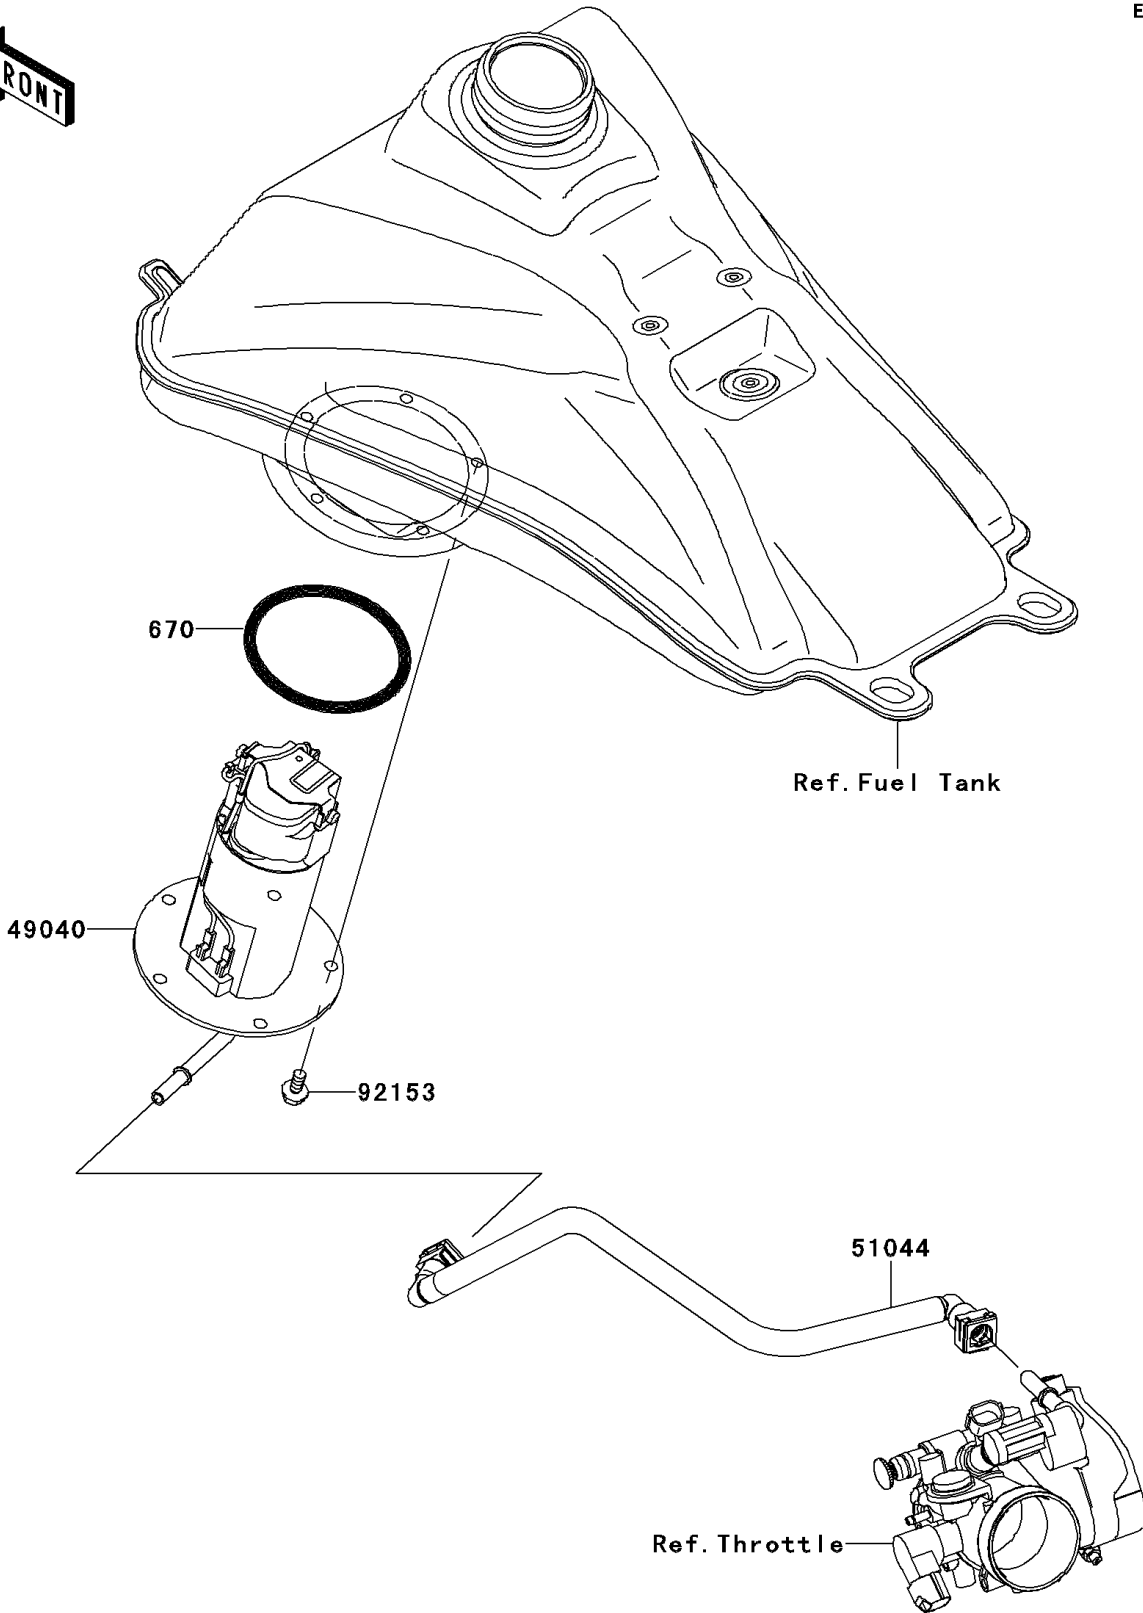

2008 KFX[®] 450R PARTS DIAGRAM

Fuel Pump

E1520

2008 KFX® 450R PARTS LIST

Fuel Pump

ITEM NAME	PART NUMBER	QUANTITY
O RING (Ref # 670)	670E5075	1
PUMP-FUEL (Ref # 49040)	49040-0020	1
TUBE-ASSY,FUEL (Ref # 51044)	51044-0031	1
BOLT,FLANGED,6X12 (Ref # 92153)	92153-1283	5