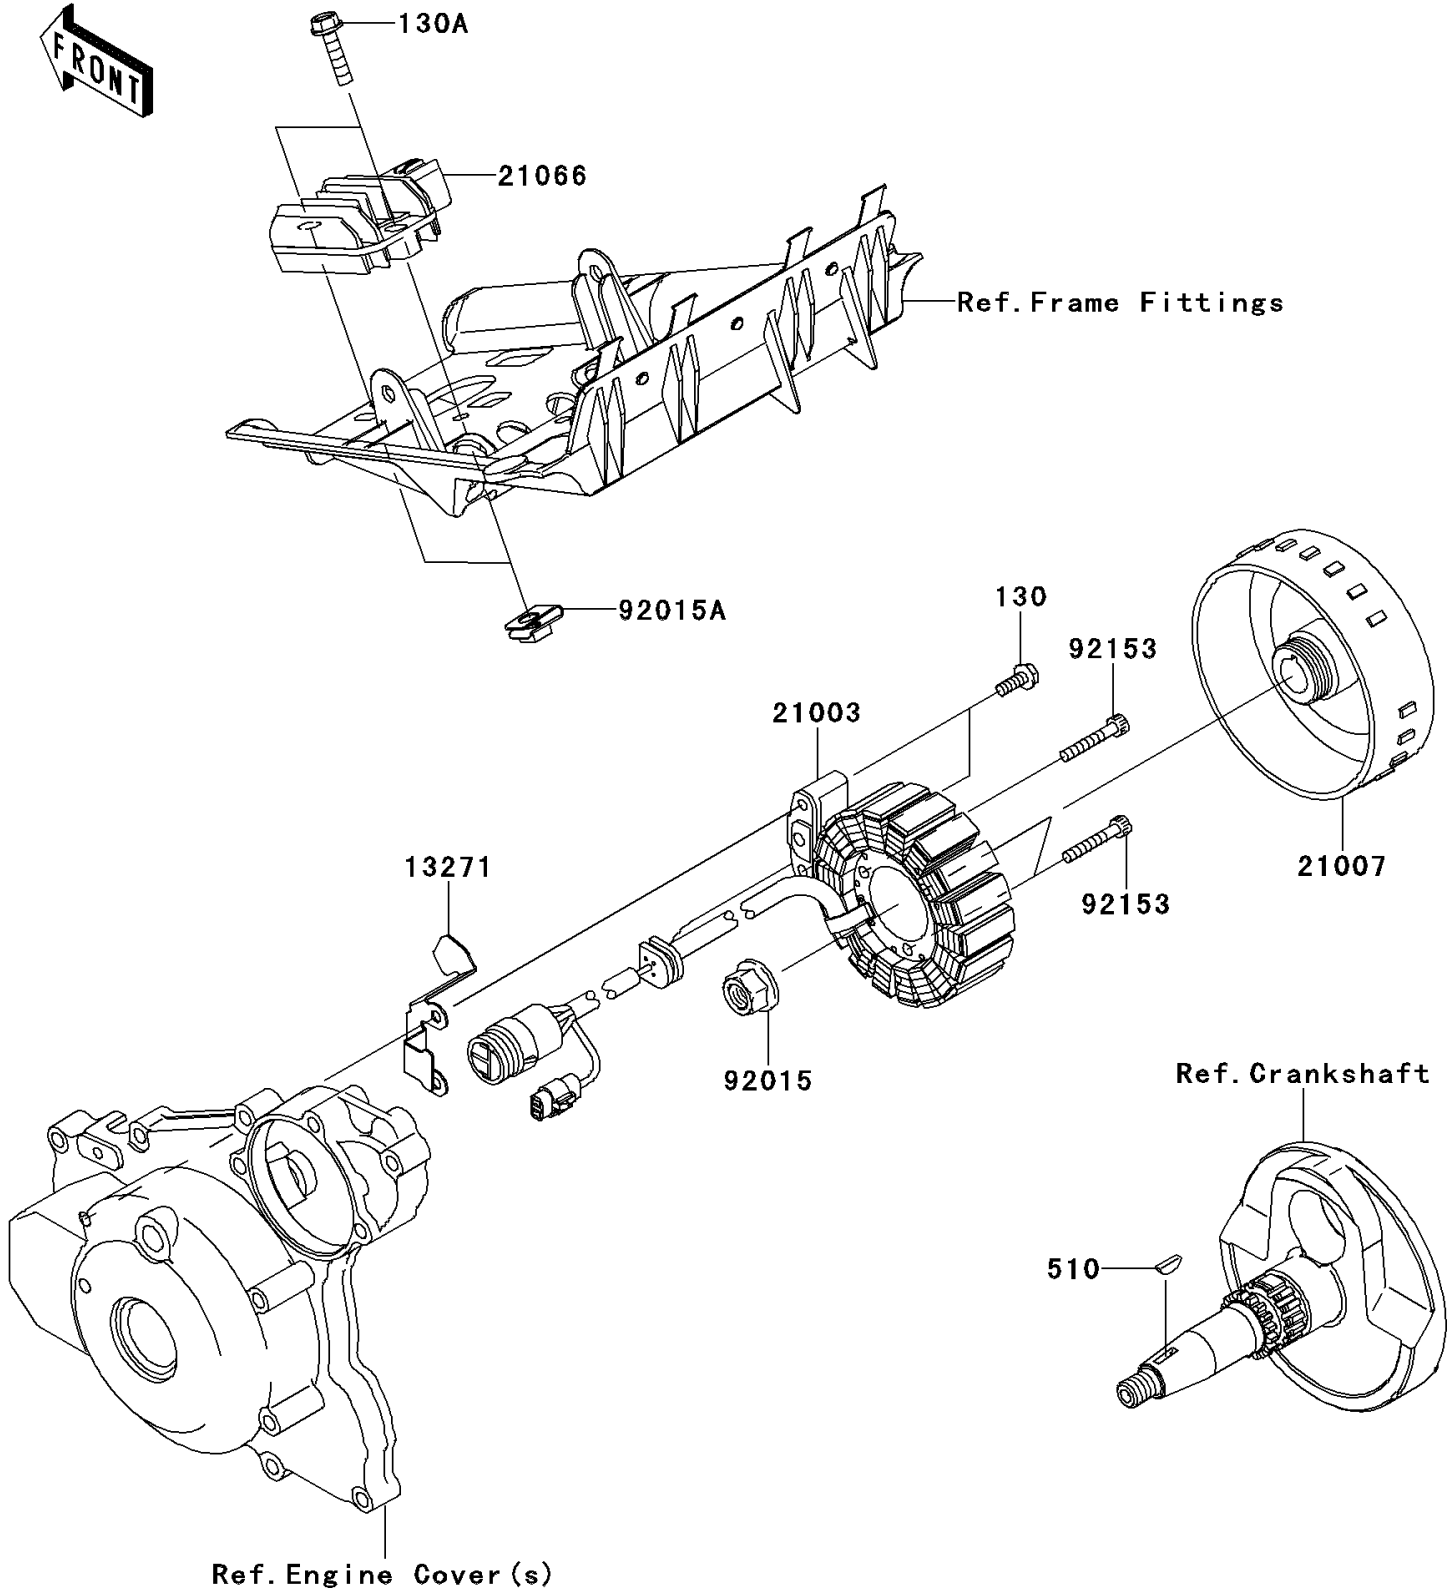

# 2009 KFX® 450R PARTS DIAGRAM

Generator

E1810

## 2009 KFX® 450R PARTS LIST

### Generator

ITEM NAME	PART NUMBER	QUANTITY
BOLT-FLANGED,5X14 (Ref # 130)	130BA0514	2
BOLT-FLANGED,6X25 (Ref # 130A)	130BB0625	2
KEY-WOODRUFF (Ref # 510)	510A3200	1
PLATE (Ref # 13271)	13271-0760	1
STATOR (Ref # 21003)	21003-0067	1
ROTOR (Ref # 21007)	21007-0107	1
REGULATOR-VOLTAGE (Ref # 21066)	21066-0042	1
NUT,FLANGED,12MM (Ref # 92015)	92015-1156	1
NUT,6MM (Ref # 92015A)	92015-1602	2
BOLT,SOCKET,5X30 (Ref # 92153)	92153-1894	3