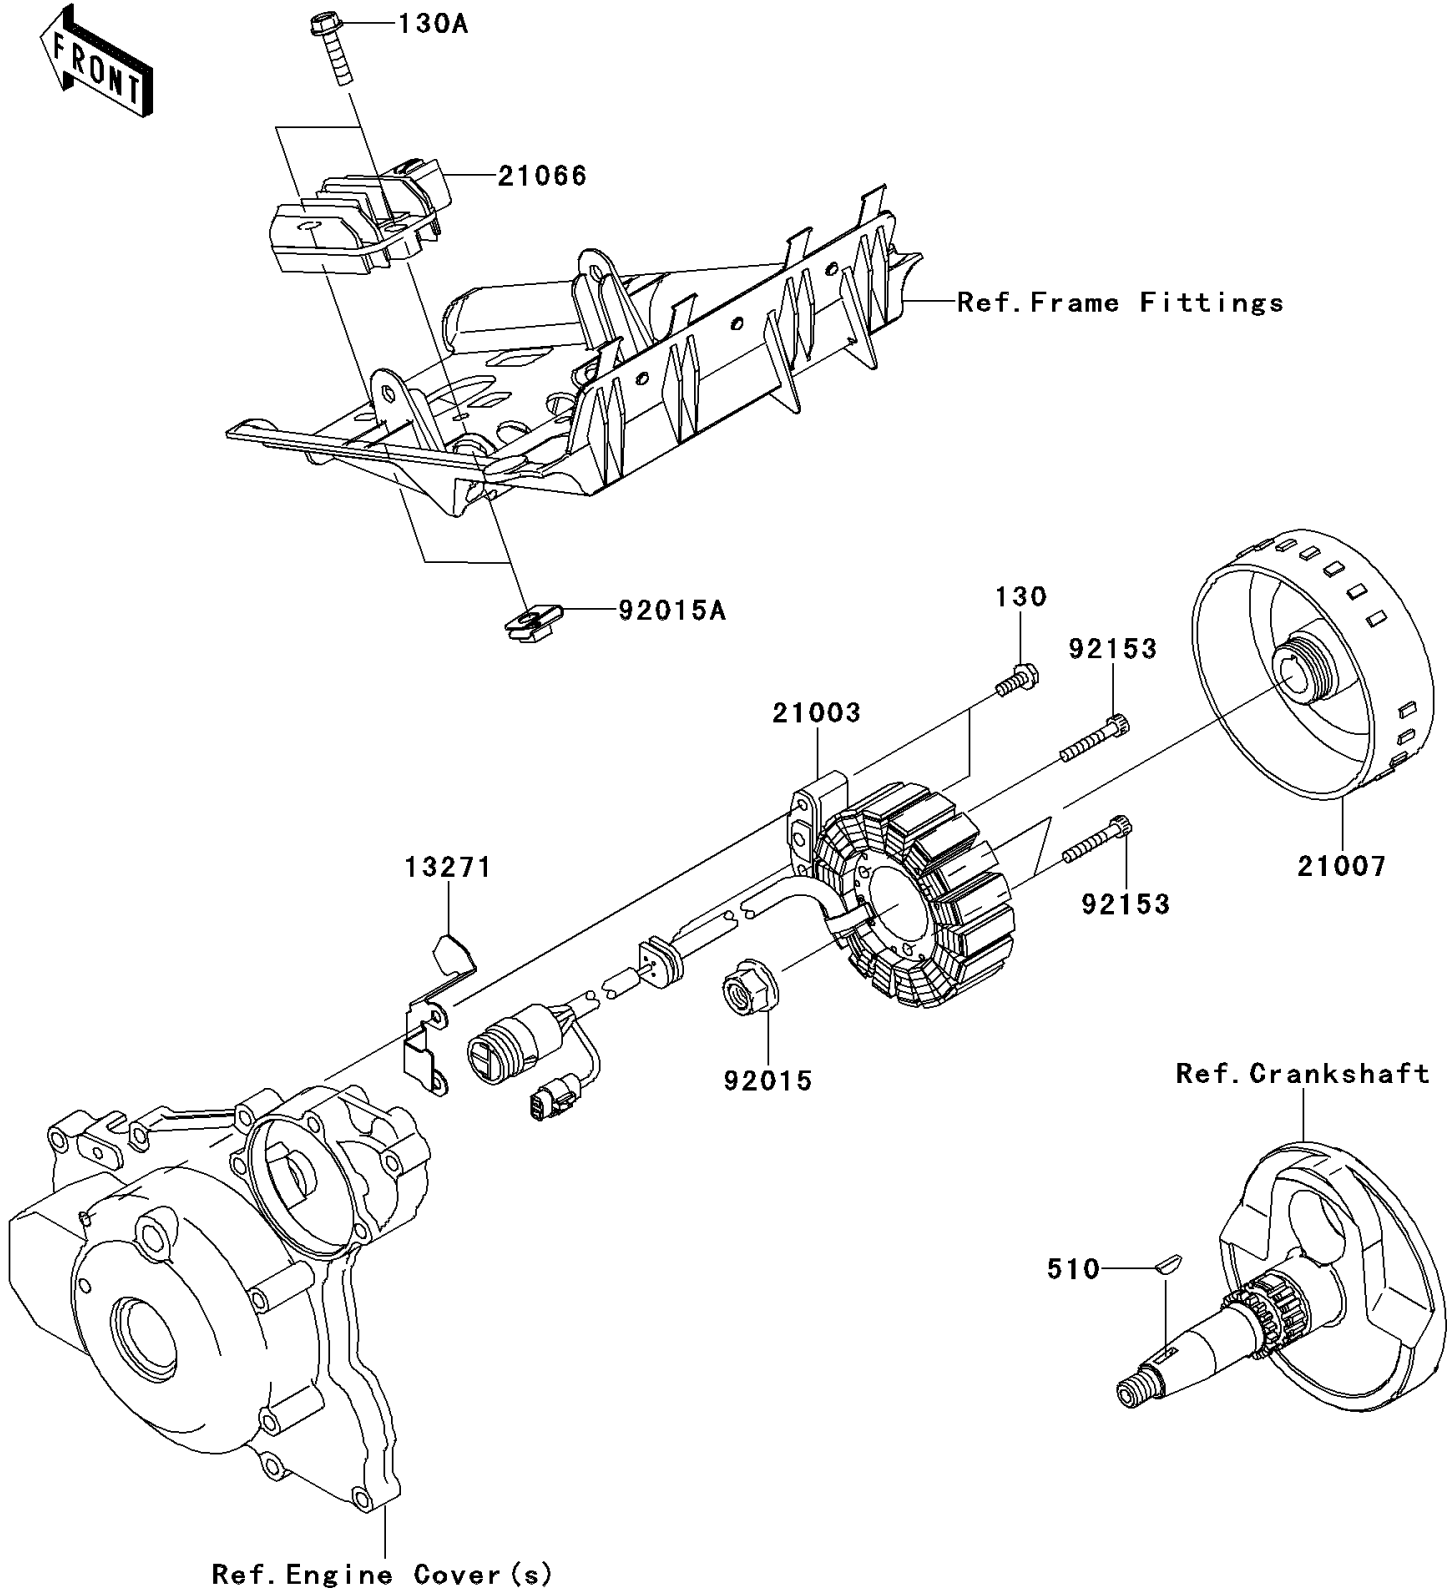

# 2010 KFX® 450R PARTS DIAGRAM

Generator

E1810

## 2010 KFX® 450R PARTS LIST

### Generator

ITEM NAME	PART NUMBER	QUANTITY
BOLT-FLANGED,5X14 (Ref # 130)	130BA0514	2
BOLT-FLANGED,6X25 (Ref # 130A)	130BB0625	2
KEY-WOODRUFF (Ref # 510)	510A3200	1
PLATE (Ref # 13271)	13271-0760	1
STATOR (Ref # 21003)	21003-0067	1
ROTOR (Ref # 21007)	21007-0107	1
REGULATOR-VOLTAGE (Ref # 21066)	21066-0042	1
NUT,FLANGED,12MM (Ref # 92015)	92015-1156	1
NUT,6MM (Ref # 92015A)	92015-1602	2
BOLT,SOCKET,5X30 (Ref # 92153)	92153-1894	3