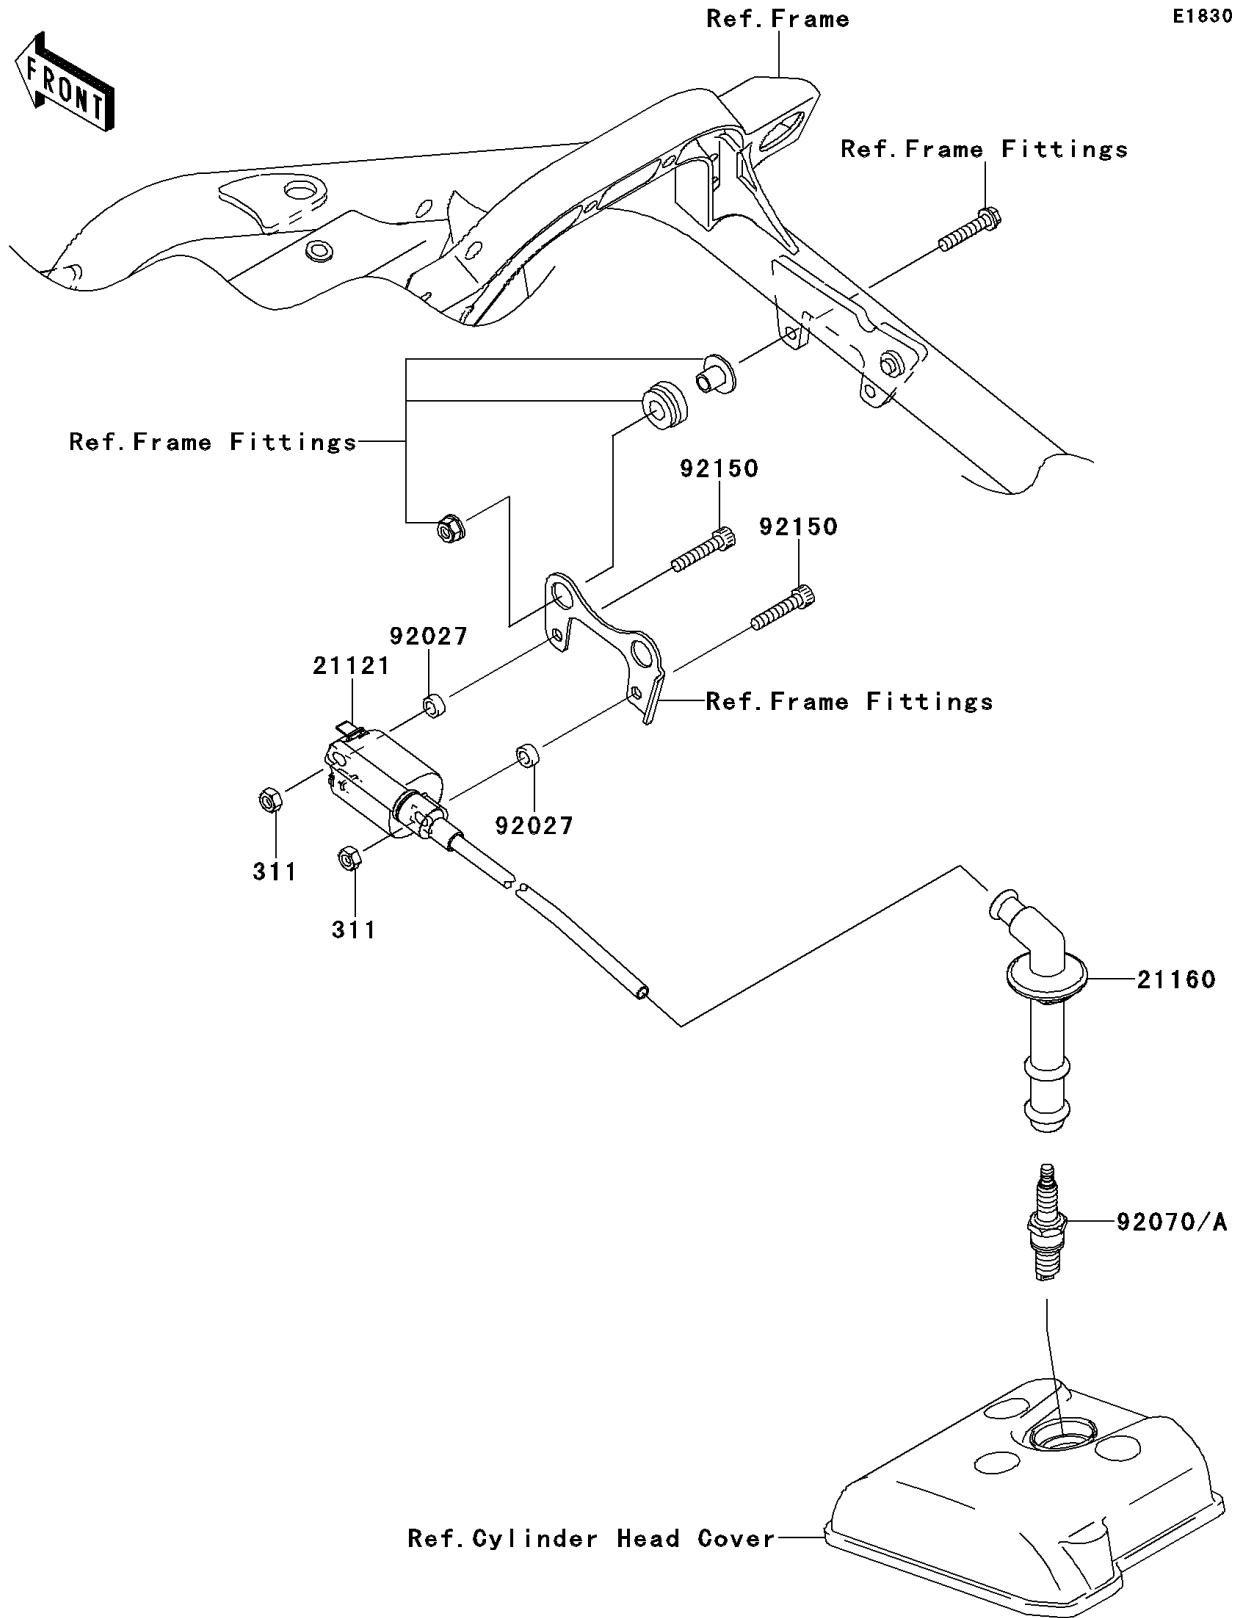

2009 KFX® 450R PARTS DIAGRAM

Ignition System

E1830

2009 KFX® 450R PARTS LIST

Ignition System

ITEM NAME	PART NUMBER	QUANTITY
NUT-HEX (Ref # 311)	311BA0600	2
COIL-IGNITION (Ref # 21121)	21121-0032	1
CAP-ASSY-PLUG (Ref # 21160)	21160-0011	1
COLLAR,6.5X10.5X4.5 (Ref # 92027)	92027-1885	2
PLUG-SPARK,CPR8EB-9(NGK) (Ref # 92070)	92070-0020	1
PLUG-SPARK,CPR9EB-9(NGK) (Ref # 92070A)	92070-0021	AR
BOLT,SOCKET,6X30 (Ref # 92150)	92150-1433	2