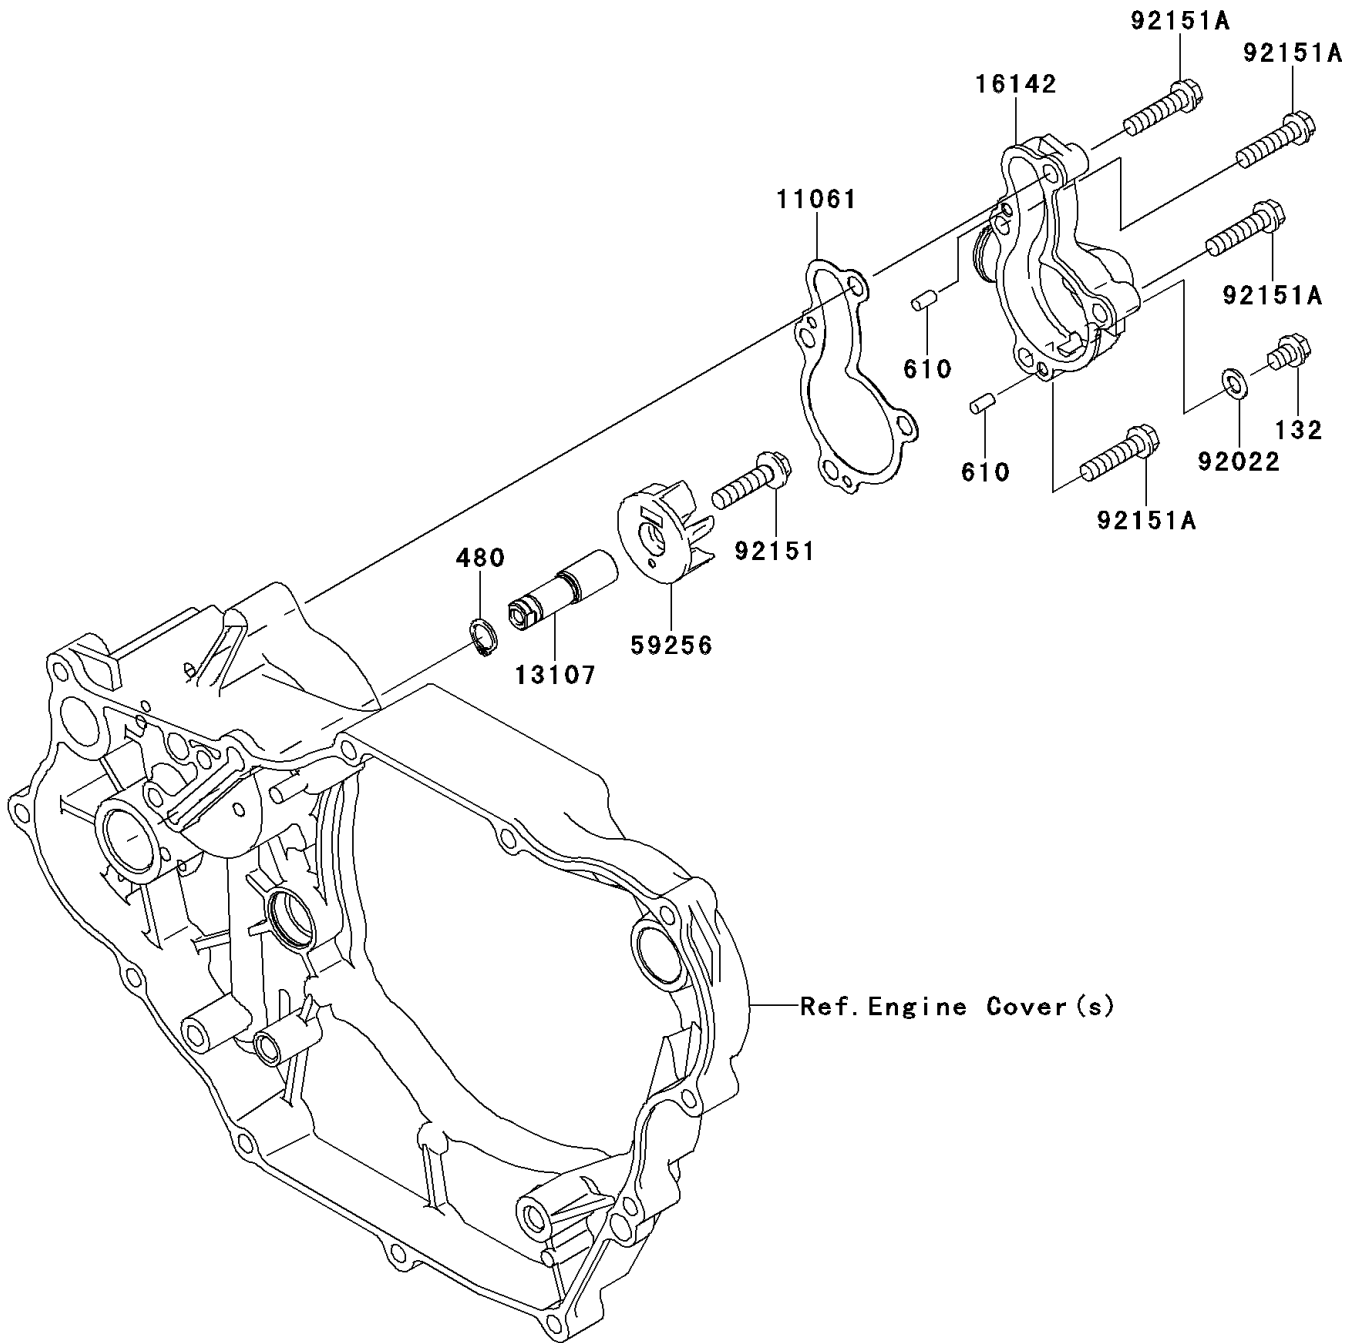

# 2010 KFX® 450R PARTS DIAGRAM

Water Pump

E3031

## 2010 KFX® 450R PARTS LIST

### Water Pump

ITEM NAME	PART NUMBER	QUANTITY
BOLT-FLANGED-SMALL,6X8 (Ref # 132)	132BB0608	1
CIRCLIP-TYPE-C,10MM (Ref # 480)	480J1000	1
ROLLER,4X8 (Ref # 610)	610A0408	2
GASKET,W/P COVER (Ref # 11061)	11061-0237	1
SHAFT,WATER PUMP (Ref # 13107)	13107-0135	1
COVER-PUMP,WATER (Ref # 16142)	16142-0034	1
IMPELLER (Ref # 59256)	59256-0003	1
WASHER,6.2X11X1 (Ref # 92022)	92022-304	1
BOLT,FLANGED,6X25 (Ref # 92151)	92151-1546	1
BOLT,FLANGED-SMALL,6X25 (Ref # 92151A)	92151-1930	4