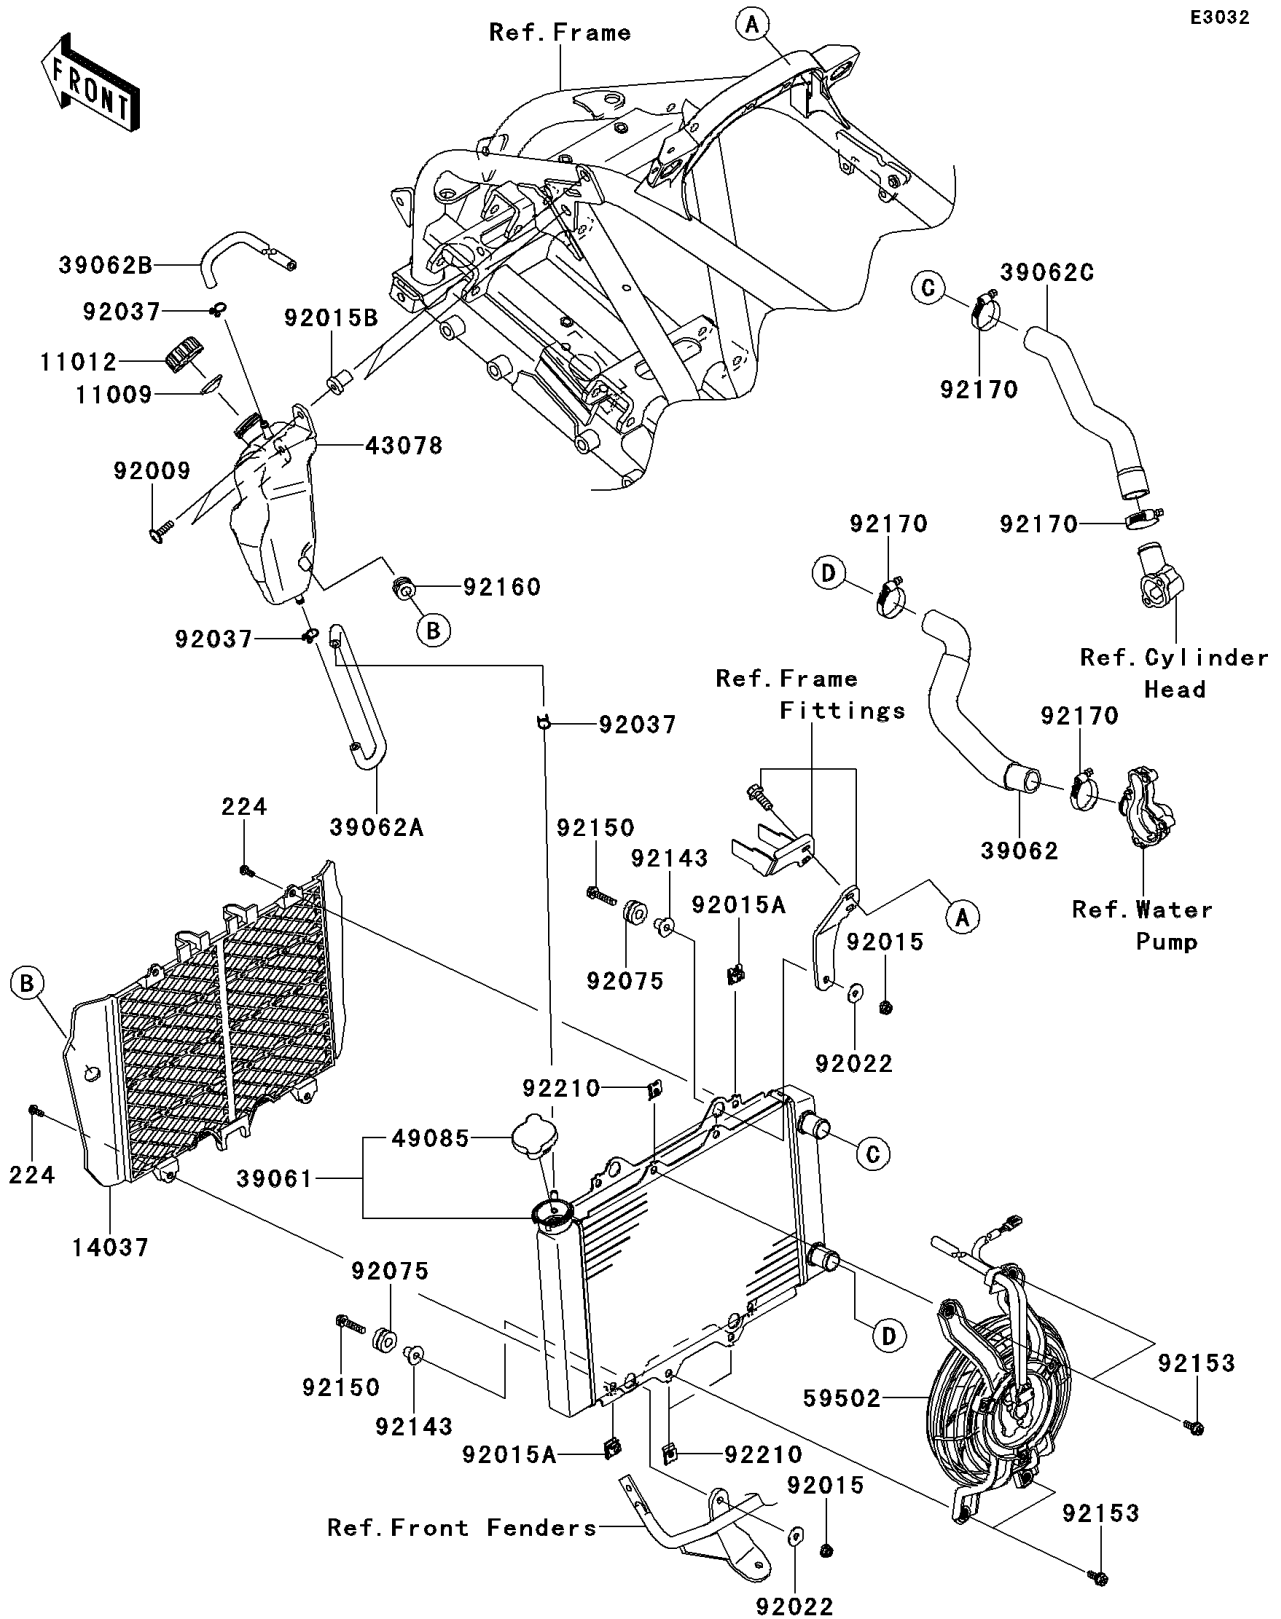

2008 KFX® 450R PARTS DIAGRAM

Radiator

E3032

2008 KFX® 450R PARTS LIST

Radiator

ITEM NAME	PART NUMBER	QUANTITY
SCREW-PAN-WP-CROS,6X14 (Ref # 224)	224AB0614	4
GASKET,RESERVOIR TANK CAP (Ref # 11009)	11009-1145	1
CAP (Ref # 11012)	11012-1084	1
SCREEN,RADIATOR (Ref # 14037)	14037-0055	1
RADIATOR-ASSY (Ref # 39061)	39061-0125	1
HOSE-COOLING,W/P-RAD. (Ref # 39062)	39062-0146	1
HOSE-COOLING,RAD.-RESERVOIR (Ref # 39062A)	39062-0201	1
HOSE-COOLING,BREATHER (Ref # 39062B)	39062-0202	1
HOSE-COOLING,RAD.-HEAD (Ref # 39062C)	39062-0215	1
RESERVOIR (Ref # 43078)	43078-0043	1
CAP-ASSY-PRESSURE (Ref # 49085)	49085-0005	1
FAN-ASSY (Ref # 59502)	59502-0029	1
SCREW,6X25 (Ref # 92009)	92009-1465	2
NUT,FLANGED,6MM,BLACK (Ref # 92015)	92015-1233	4
NUT (Ref # 92015A)	92015-1487	4
NUT,RUBBER,6MM (Ref # 92015B)	92015-1692	2
WASHER,6.5X20X1.6,BLACK (Ref # 92022)	92022-1346	4
CLAMP,TUBE (Ref # 92037)	92037-147	3
DAMPER (Ref # 92075)	92075-209	4
COLLAR (Ref # 92143)	92143-1353	4
BOLT,6X30 (Ref # 92150)	92150-1694	4
BOLT (Ref # 92153)	92153-1806	4
DAMPER (Ref # 92160)	92160-1167	1
CLAMP (Ref # 92170)	92170-1497	4
NUT,6MM (Ref # 92210)	92210-0377	4