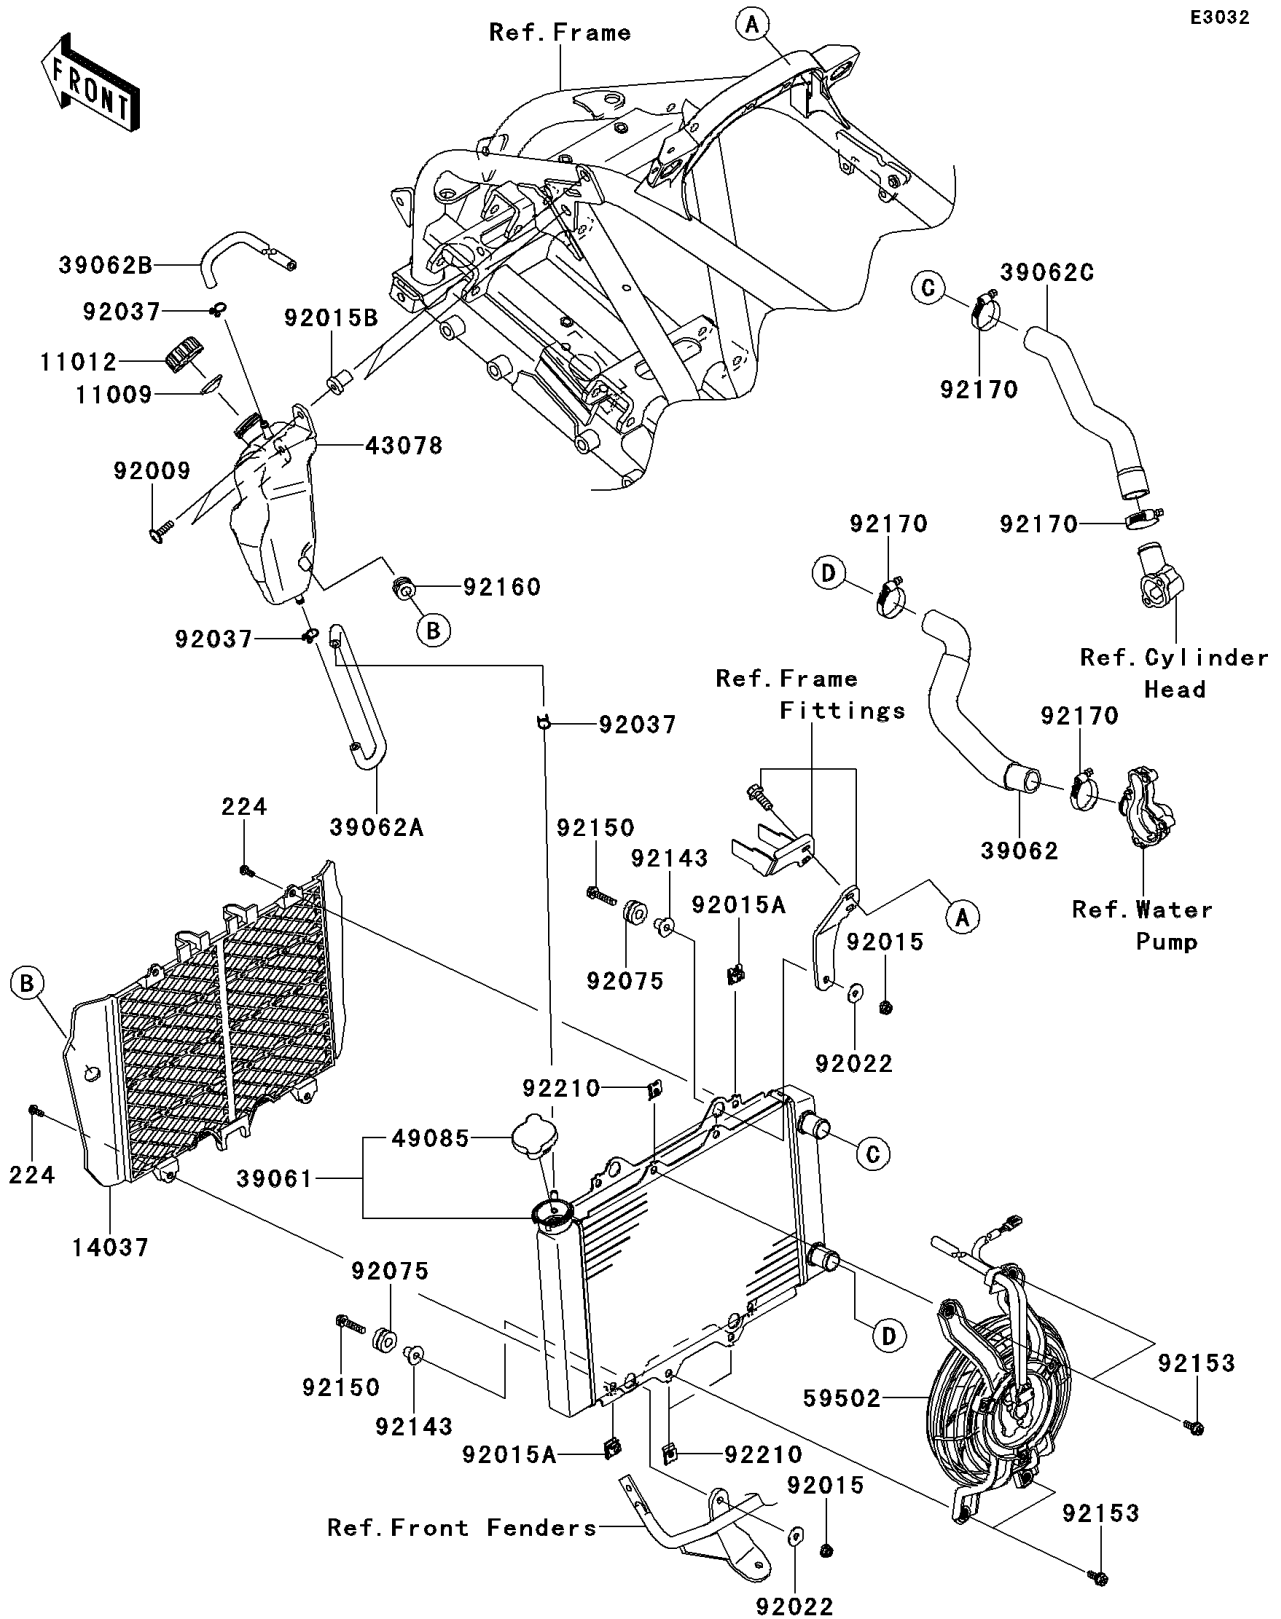

# 2009 KFX® 450R PARTS DIAGRAM

Radiator

E3032

## 2009 KFX® 450R PARTS LIST

### Radiator

ITEM NAME	PART NUMBER	QUANTITY
SCREW-PAN-WP-CROS,6X14 (Ref # 224)	224AB0614	4
GASKET,RESERVOIR TANK CAP (Ref # 11009)	11009-1145	1
CAP (Ref # 11012)	11012-1084	1
SCREEN,RADIATOR (Ref # 14037)	14037-0055	1
RADIATOR-ASSY (Ref # 39061)	39061-0125	1
HOSE-COOLING,W/P-RAD. (Ref # 39062)	39062-0146	1
HOSE-COOLING,RAD.-RESERVOIR (Ref # 39062A)	39062-0201	1
HOSE-COOLING,BREATHER (Ref # 39062B)	39062-0202	1
HOSE-COOLING,RAD.-HEAD (Ref # 39062C)	39062-0215	1
RESERVOIR (Ref # 43078)	43078-0043	1
CAP-ASSY-PRESSURE (Ref # 49085)	49085-0005	1
FAN-ASSY (Ref # 59502)	59502-0029	1
SCREW,6X25 (Ref # 92009)	92009-1465	2
NUT,FLANGED,6MM,BLACK (Ref # 92015)	92015-1233	4
NUT (Ref # 92015A)	92015-1487	4
NUT,RUBBER,6MM (Ref # 92015B)	92015-1692	2
WASHER,6.5X20X1.6,BLACK (Ref # 92022)	92022-1346	4
CLAMP,TUBE (Ref # 92037)	92037-147	3
DAMPER (Ref # 92075)	92075-209	4
COLLAR (Ref # 92143)	92143-1353	4
BOLT,6X30 (Ref # 92150)	92150-1694	4
BOLT (Ref # 92153)	92153-1806	4
DAMPER (Ref # 92160)	92160-1167	1
CLAMP (Ref # 92170)	92170-1497	4
NUT,6MM (Ref # 92210)	92210-0377	4