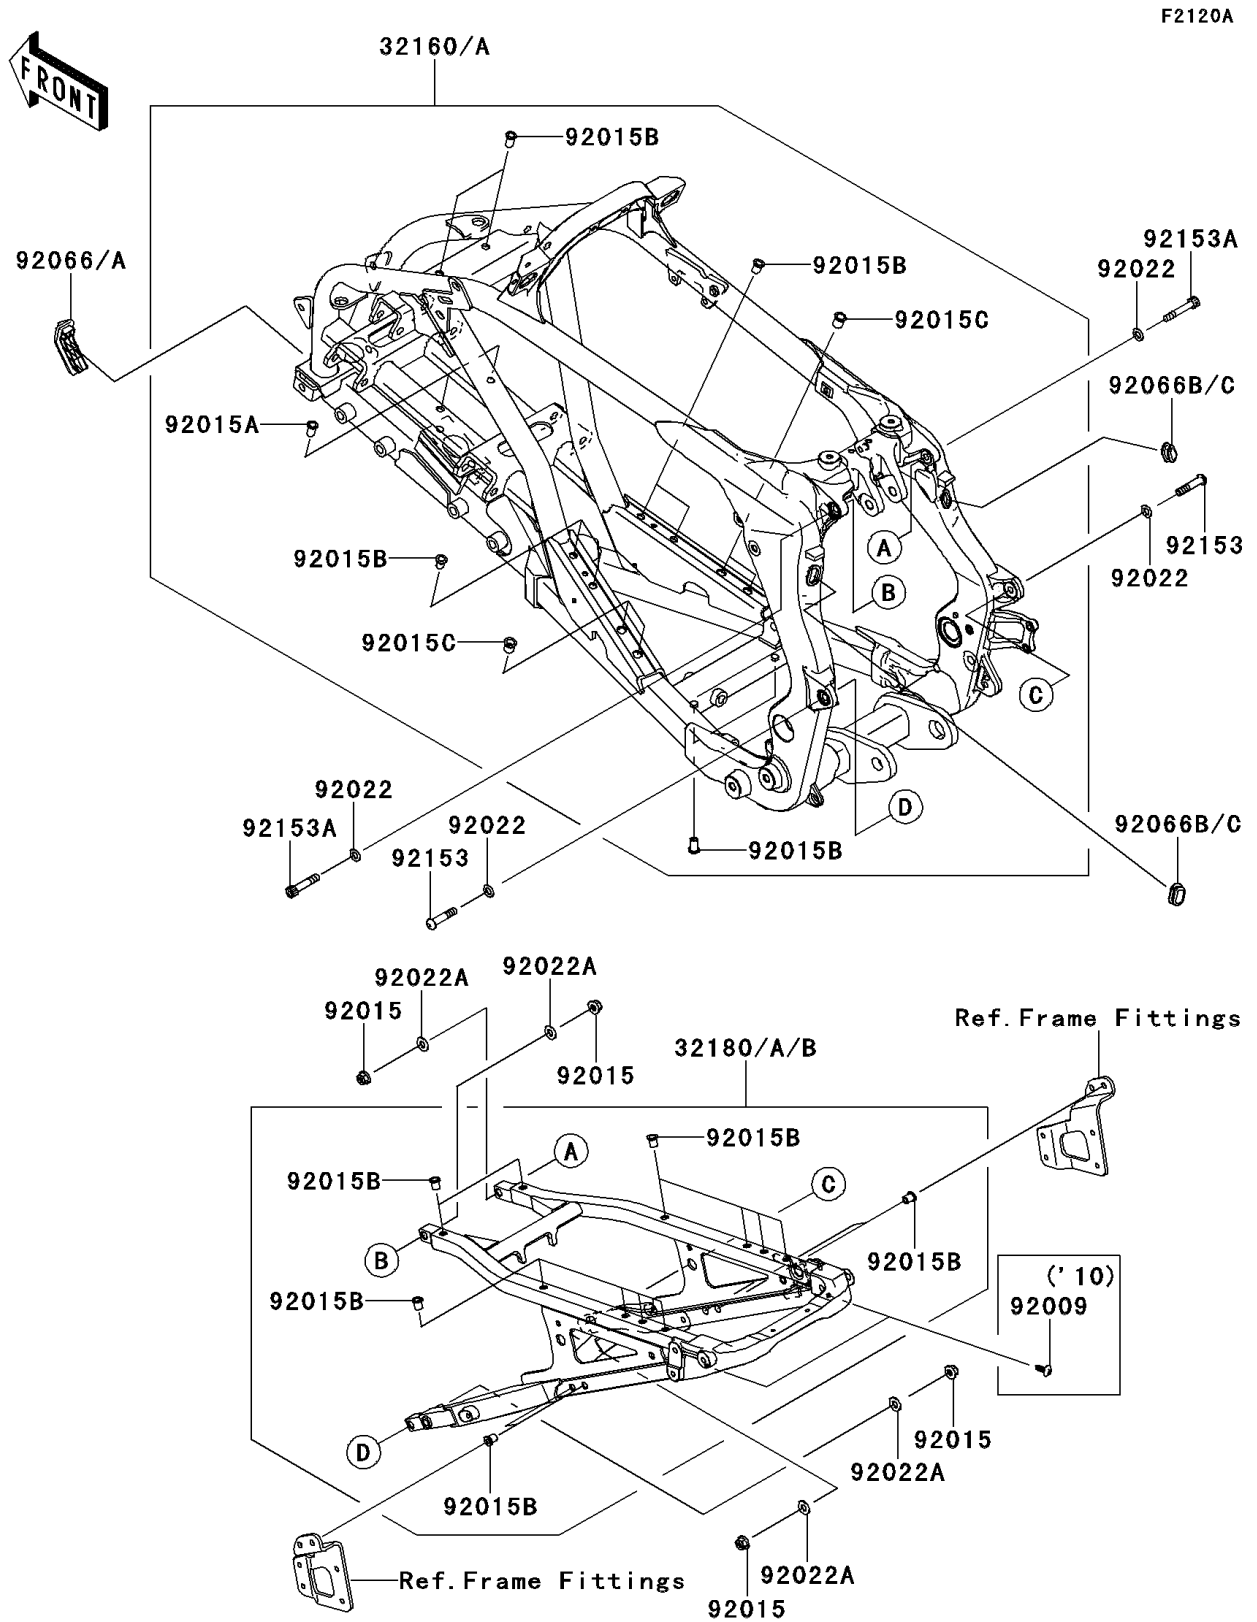

# 2008 KFX® 450R PARTS DIAGRAM

Frame(JKASFGB1 8B509623-)

## 2008 KFX® 450R PARTS LIST

Frame(JKASFGB1 8B509623-)

ITEM NAME	PART NUMBER	QUANTITY
FRAME-COMP (Ref # 32160)	32160-0311	1
FRAME-SUB-COMP (Ref # 32180)	32180-0001	1
NUT,8MM (Ref # 92015)	92015-1432	4
NUT,POP,6MM (Ref # 92015A)	92015-1759	2
NUT,POP,6MM,L=16.5 (Ref # 92015B)	92015-1792	22
NUT,POP,8MM,L=18 (Ref # 92015C)	92015-1794	4
WASHER,PLAIN,8MM (Ref # 92022)	92022-3043	4
WASHER,8.2X18X1.5 (Ref # 92022A)	92022-3743	4
PLUG,FRAME TOP,F.SILVER (Ref # 92066)	92066-0082-AG	1
PLUG (Ref # 92066B)	92066-0113	2
BOLT,SOCKET,8X40 (Ref # 92153)	92153-1659	2
BOLT,SOCKET,8X40 (Ref # 92153A)	92153-1913	2