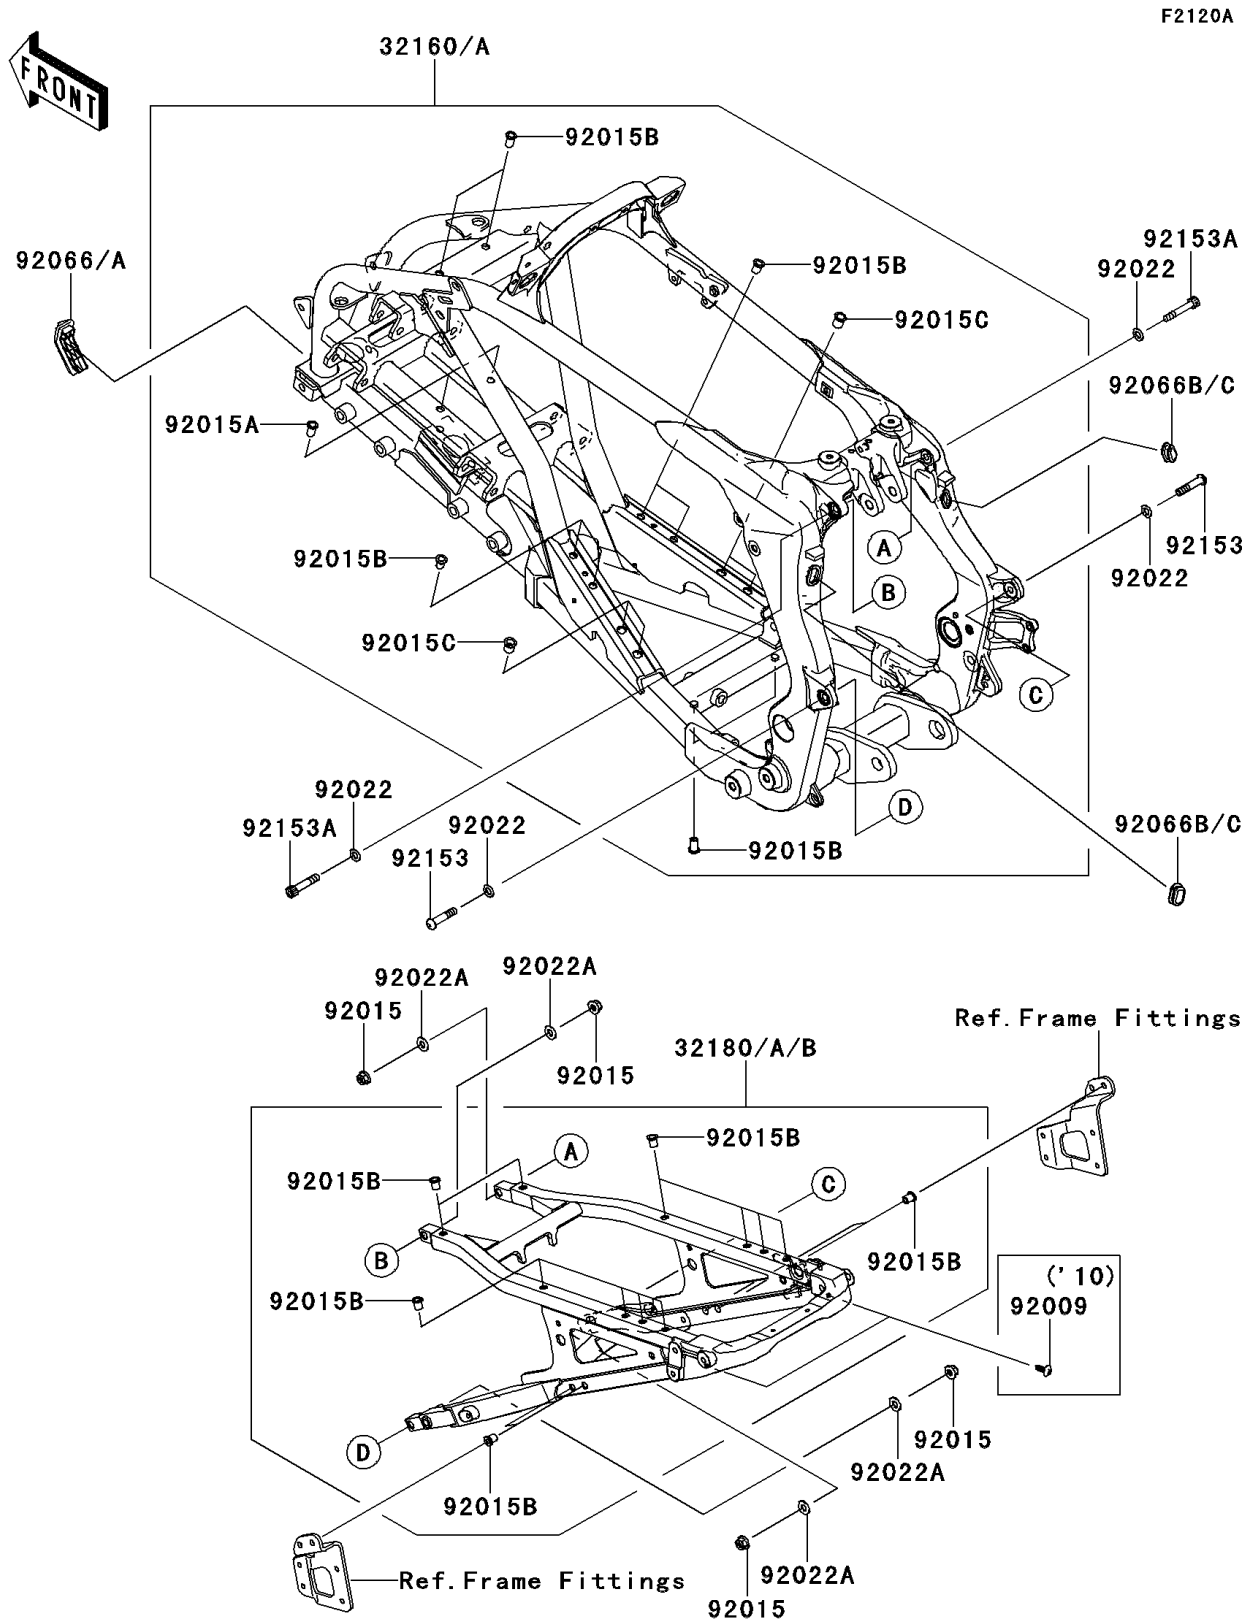

2009 KFX® 450R PARTS DIAGRAM

Frame(JKASFGB1 8B509623-)

2009 KFX® 450R PARTS LIST

Frame(JKASFGB1 8B509623-)

ITEM NAME	PART NUMBER	QUANTITY
FRAME-COMP (Ref # 32160A)	32160-0364	1
FRAME-SUB-COMP (Ref # 32180A)	32180-0003	1
NUT,8MM (Ref # 92015)	92015-1432	4
NUT,POP,6MM (Ref # 92015A)	92015-1759	2
NUT,POP,6MM,L=16.5 (Ref # 92015B)	92015-1792	22
NUT,POP,8MM,L=18 (Ref # 92015C)	92015-1794	4
WASHER,PLAIN,8MM (Ref # 92022)	92022-3043	4
WASHER,8.2X18X1.5 (Ref # 92022A)	92022-3743	4
PLUG,FRAME TOP,BLACK (Ref # 92066A)	92066-0082-6D	1
PLUG (Ref # 92066C)	92066-0134	2
BOLT,SOCKET,8X40 (Ref # 92153)	92153-1659	2
BOLT,SOCKET,8X40 (Ref # 92153A)	92153-1913	2