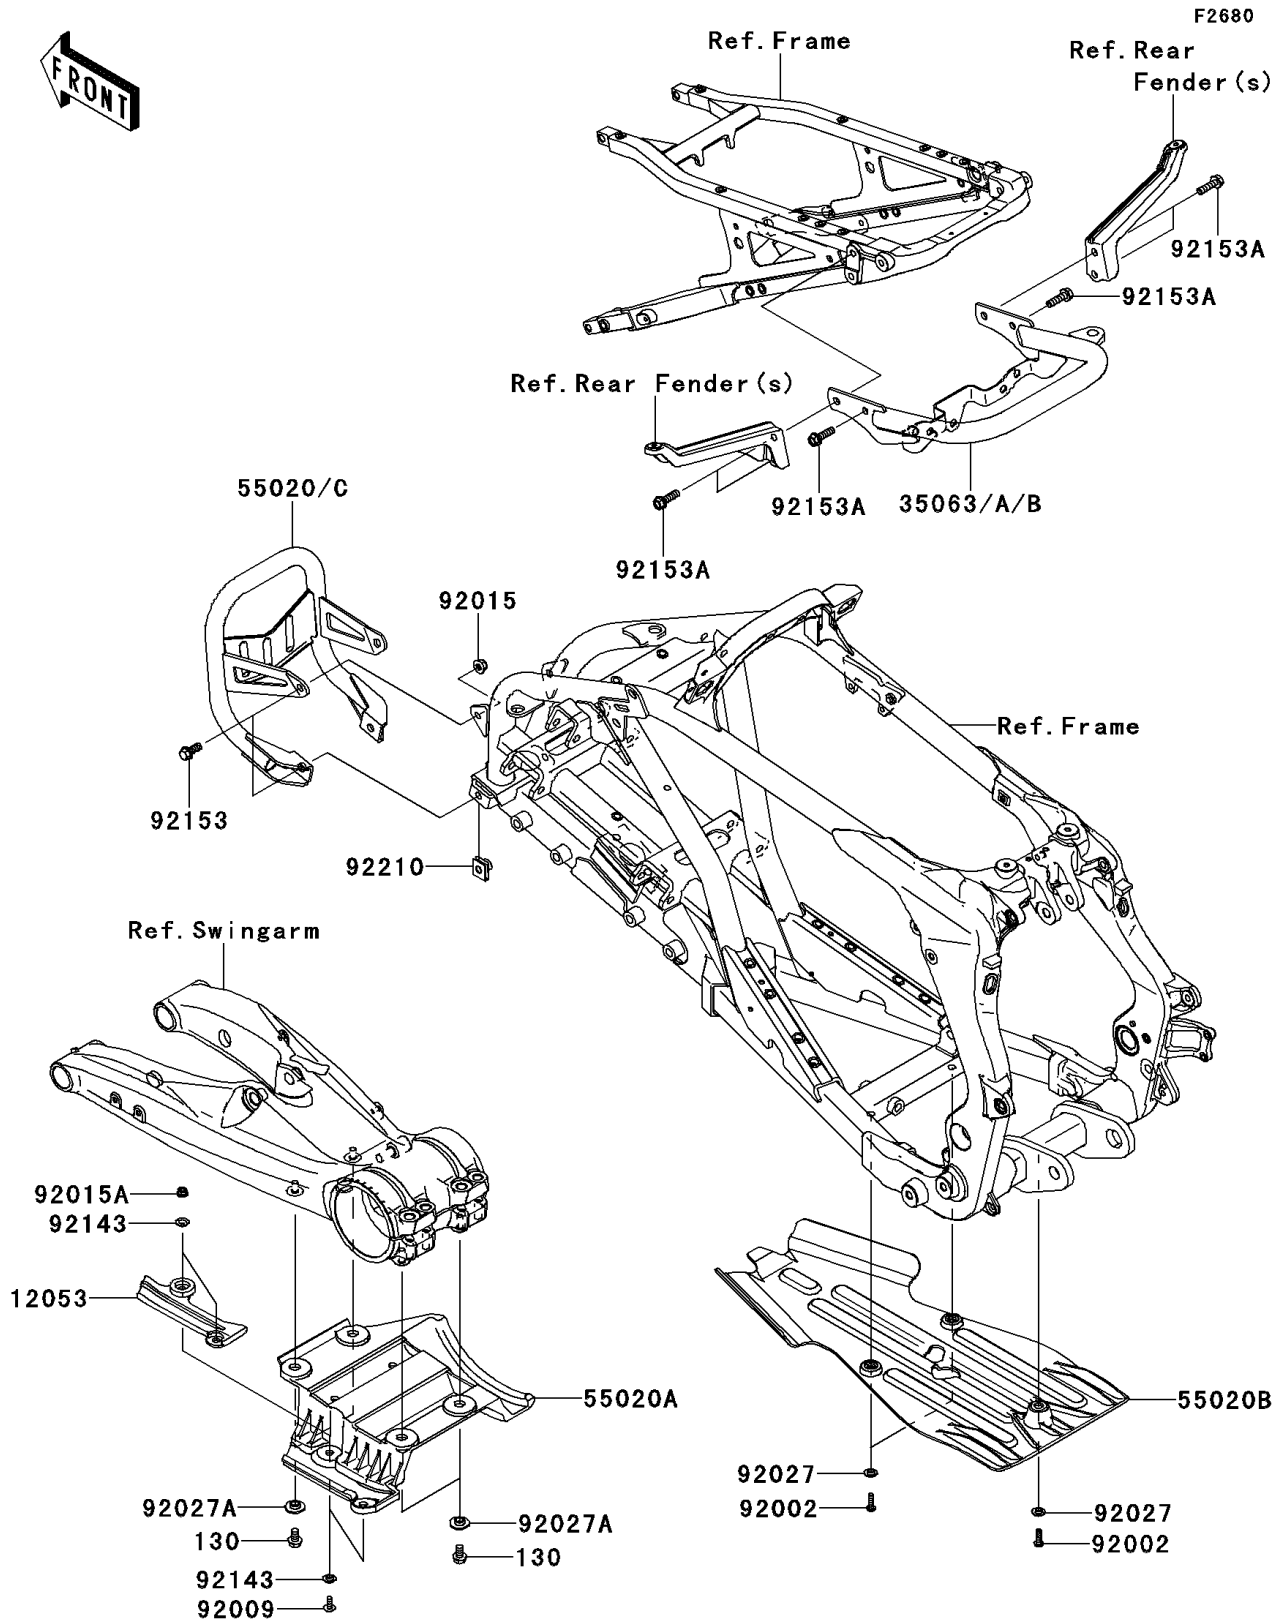

2008 KFX® 450R PARTS DIAGRAM

Guard(s)

2008 KFX® 450R PARTS LIST

Guard(s)

ITEM NAME	PART NUMBER	QUANTITY
BOLT-FLANGED,8X14 (Ref # 130)	130BA0814	4
GUIDE-CHAIN (Ref # 12053)	12053-0083	1
STAY,REAR GRAB BAR (Ref # 35063)	35063-0476	1
GUARD,FR (Ref # 55020)	55020-0227	1
GUARD,SWING ARM (Ref # 55020A)	55020-0393	1
GUARD,ENGINE,UNDER (Ref # 55020B)	55020-0394	1
BOLT,6X20 (Ref # 92002)	92002-1418	3
SCREW,6X15 (Ref # 92009)	92009-3830	2
NUT,8MM (Ref # 92015)	92015-1432	2
NUT,LOCK,FLANGED,6MM (Ref # 92015A)	92015-1603	2
COLLAR,L=4.6 (Ref # 92027)	92027-1168	3
COLLAR (Ref # 92027A)	92027-1354	4
COLLAR (Ref # 92143)	92143-1087	4
BOLT,8X20 (Ref # 92153)	92153-0892	4
BOLT,FLANGED,8X28 (Ref # 92153A)	92153-1101	6
NUT,8MM (Ref # 92210)	92210-0376	2