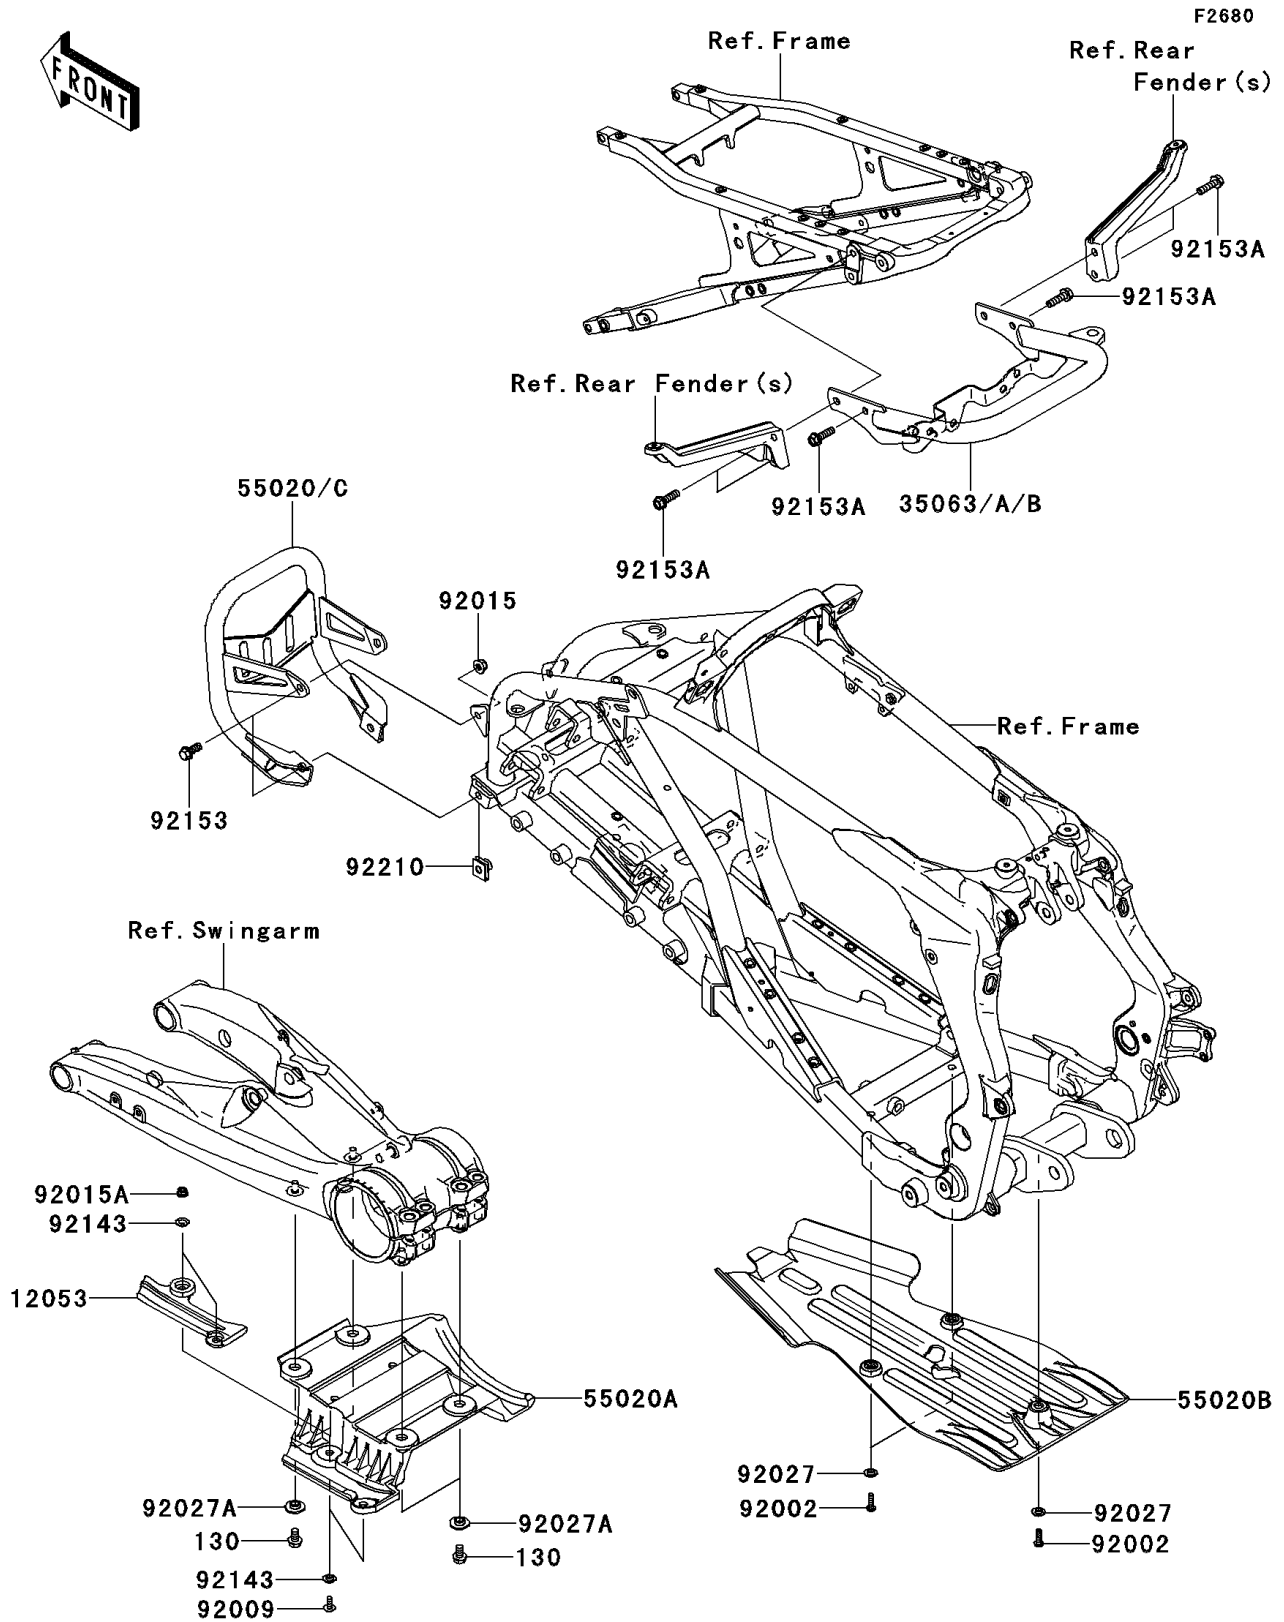

2009 KFX® 450R PARTS DIAGRAM

Guard(s)

2009 KFX® 450R PARTS LIST

Guard(s)

ITEM NAME	PART NUMBER	QUANTITY
BOLT-FLANGED,8X14 (Ref # 130)	130BA0814	4
GUIDE-CHAIN (Ref # 12053)	12053-0083	1
STAY,REAR GRAB BAR (Ref # 35063A)	35063-0598	1
GUARD,SWING ARM (Ref # 55020A)	55020-0393	1
GUARD,ENGINE,UNDER (Ref # 55020B)	55020-0394	1
GUARD,FR (Ref # 55020C)	55020-0487	1
BOLT,6X20 (Ref # 92002)	92002-1418	3
SCREW,6X15 (Ref # 92009)	92009-3830	2
NUT,8MM (Ref # 92015)	92015-1432	2
NUT,LOCK,FLANGED,6MM (Ref # 92015A)	92015-1603	2
COLLAR,L=4.6 (Ref # 92027)	92027-1168	3
COLLAR (Ref # 92027A)	92027-1354	4
COLLAR (Ref # 92143)	92143-1087	4
BOLT,8X20 (Ref # 92153)	92153-0892	4
BOLT,FLANGED,8X28 (Ref # 92153A)	92153-1101	6
NUT,8MM (Ref # 92210)	92210-0376	2