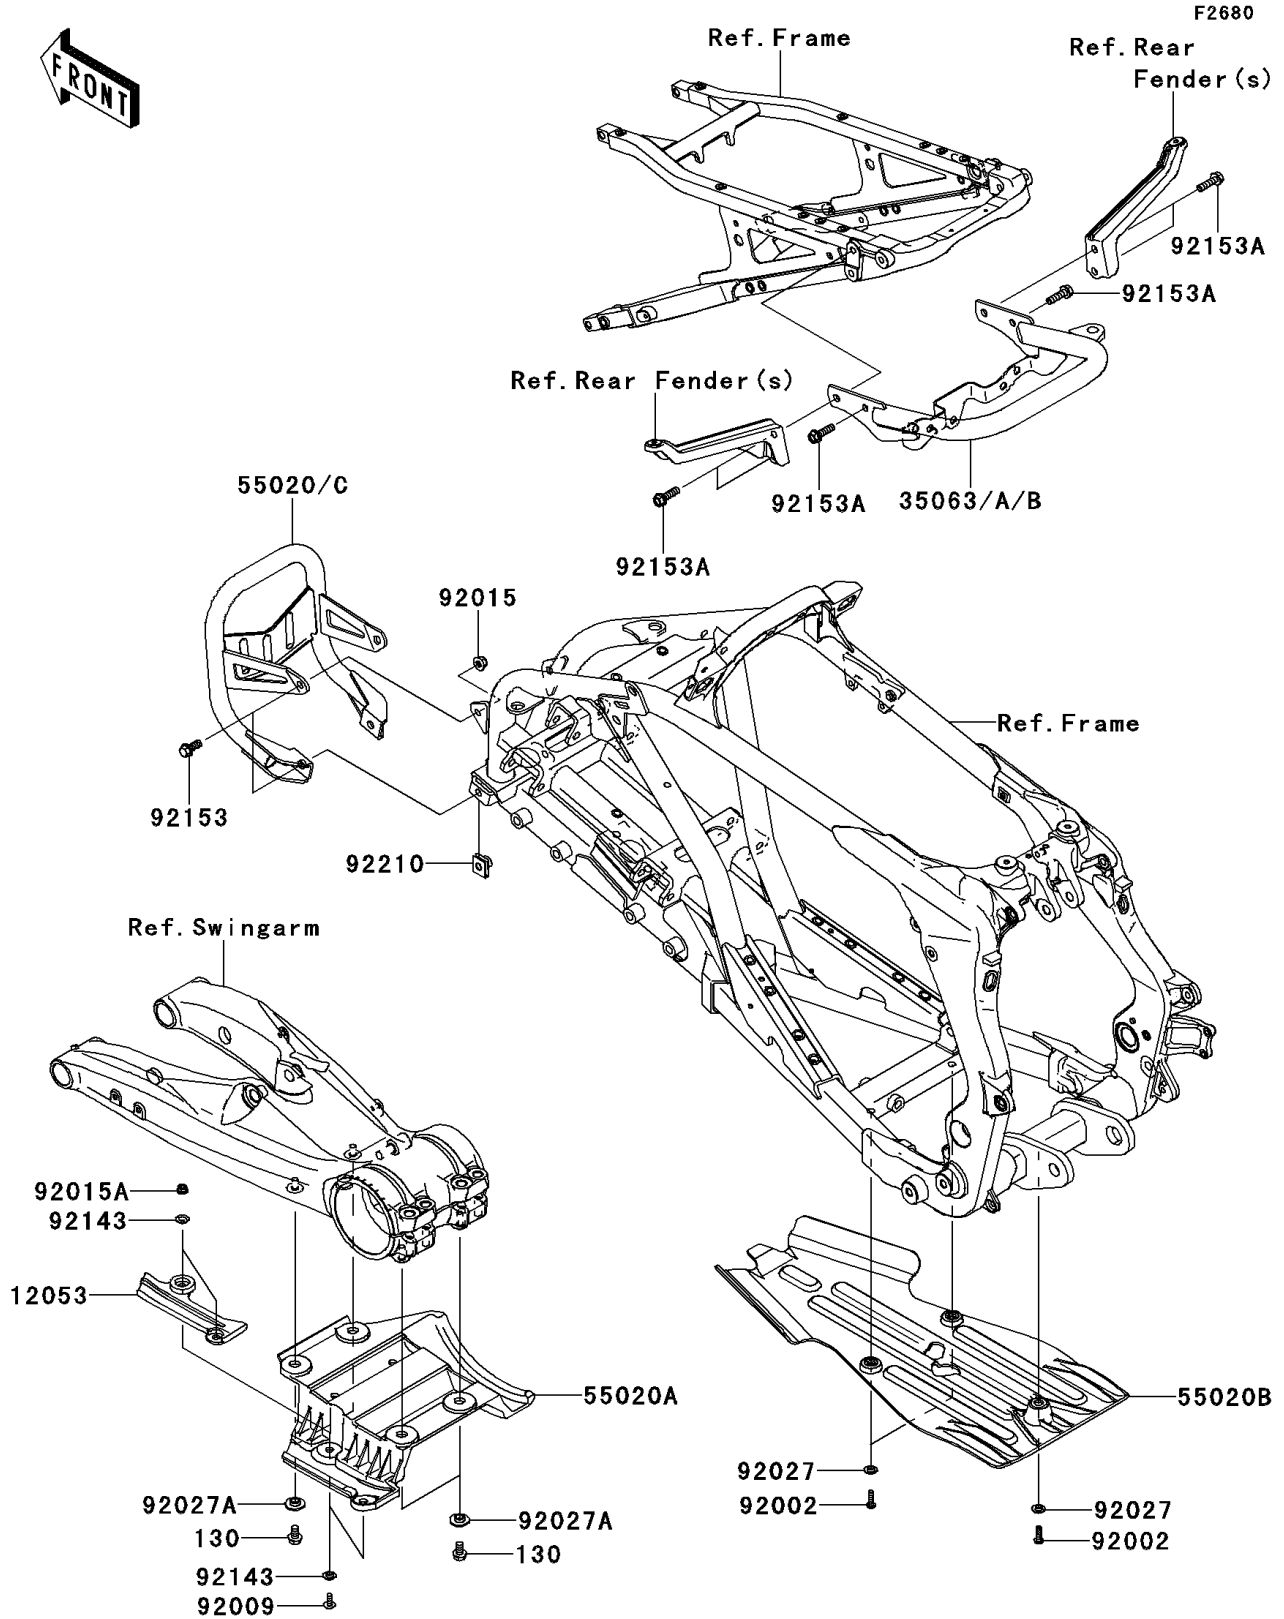

2009 KFX® 450R PARTS DIAGRAM

Guard(s)

2009 KFX® 450R PARTS LIST

Guard(s)

ITEM NAME	PART NUMBER	QUANTITY
BOLT-FLANGED,8X14 (Ref # 130)	130BA0814	4
GUIDE-CHAIN (Ref # 12053)	12053-0083	1
STAY,REAR GRAB BAR (Ref # 35063A)	35063-0598	1
GUARD,SWING ARM (Ref # 55020A)	55020-0393	1
GUARD,ENGINE,UNDER (Ref # 55020B)	55020-0394	1
GUARD,FR (Ref # 55020C)	55020-0487	1
BOLT,6X20 (Ref # 92002)	92002-1418	3
SCREW,6X15 (Ref # 92009)	92009-3830	2
NUT,8MM (Ref # 92015)	92015-1432	2
NUT,LOCK,FLANGED,6MM (Ref # 92015A)	92015-1603	2
COLLAR,L=4.6 (Ref # 92027)	92027-1168	3
COLLAR (Ref # 92027A)	92027-1354	4
COLLAR (Ref # 92143)	92143-1087	4
BOLT,8X20 (Ref # 92153)	92153-0892	4
BOLT,FLANGED,8X28 (Ref # 92153A)	92153-1101	6
NUT,8MM (Ref # 92210)	92210-0376	2