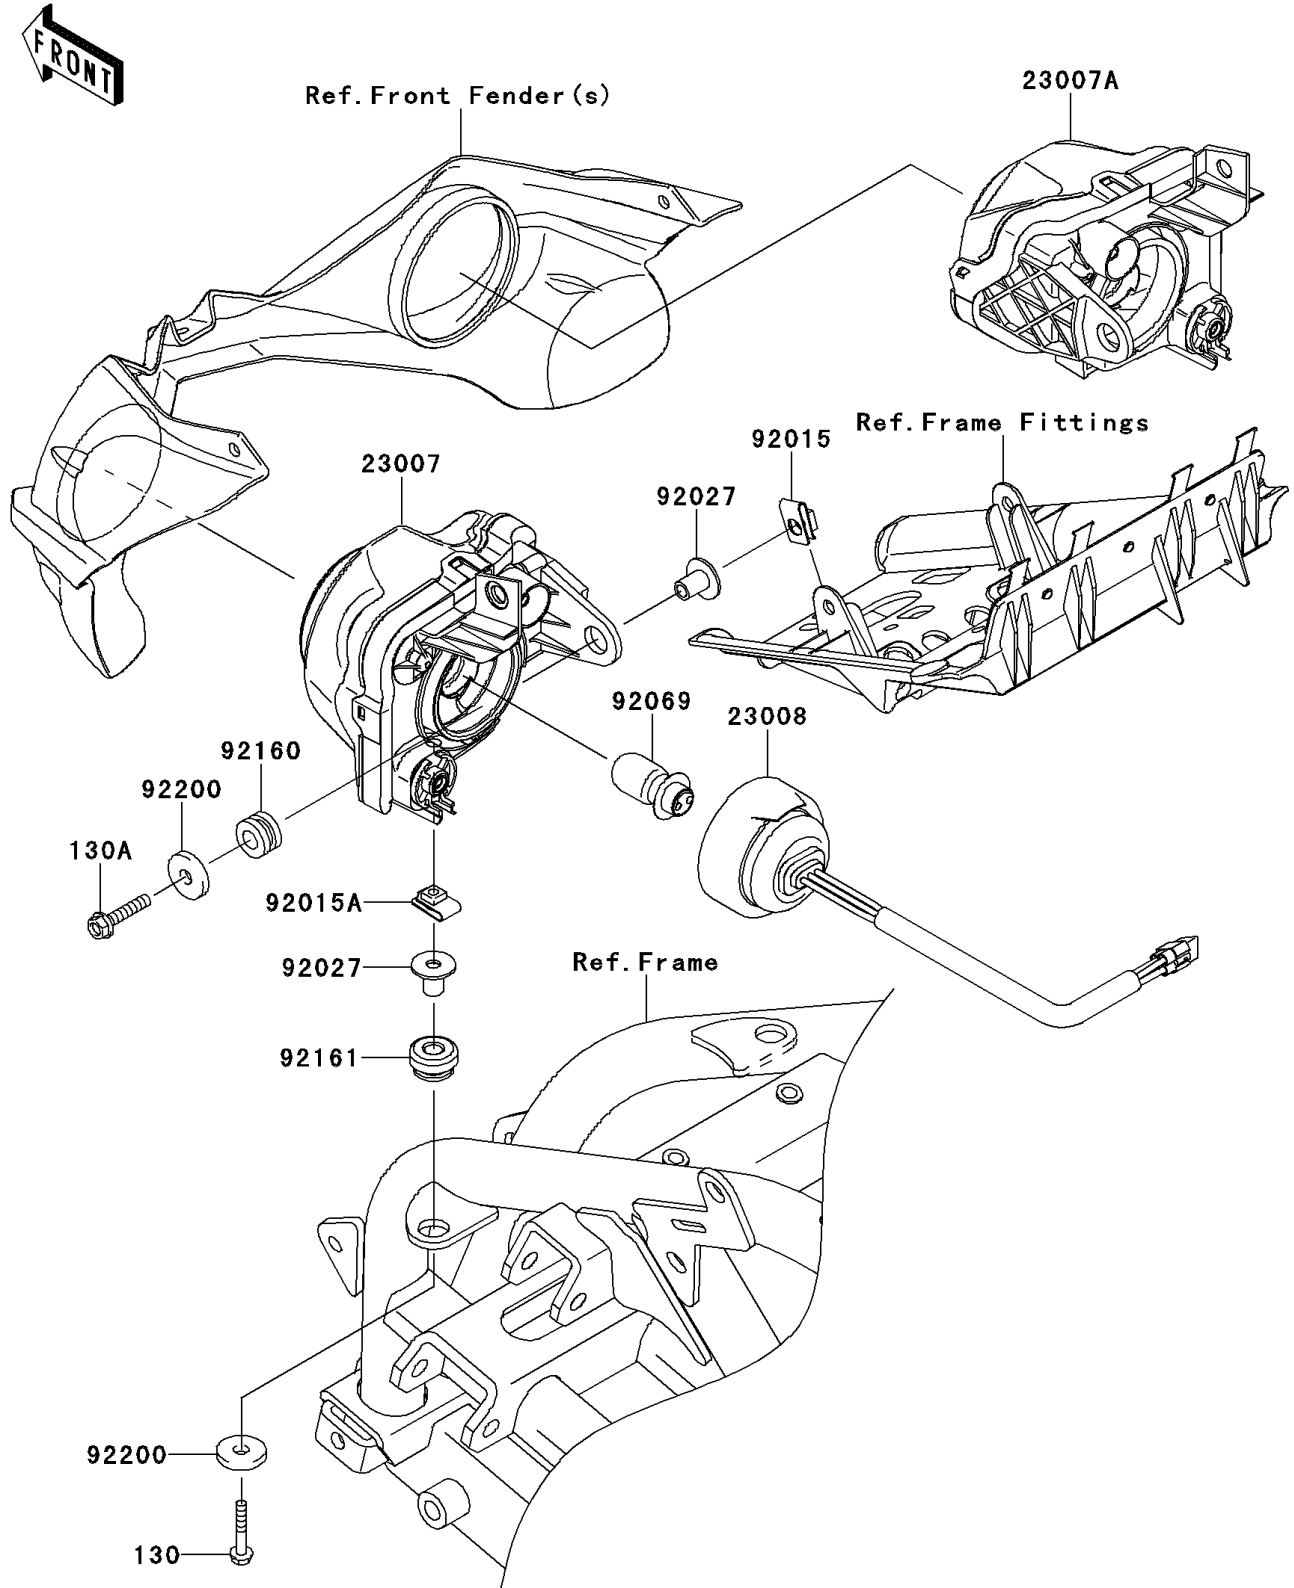

2008 KFX® 450R PARTS DIAGRAM

Headlight(s)

F2710

2008 KFX[®] 450R PARTS LIST

Headlight(s)

ITEM NAME	PART NUMBER	QUANTITY
BOLT-FLANGED,5X30 (Ref # 130)	130BA0530	2
BOLT-FLANGED,6X30 (Ref # 130A)	130BA0630	2
LENS-COMP,HEAD LAMP,LH (Ref # 23007)	23007-0094	1
LENS-COMP,HEAD LAMP,RH (Ref # 23007A)	23007-0095	1
SOCKET-ASSY,HEAD LAMP (Ref # 23008)	23008-0079	2
NUT,6MM (Ref # 92015)	92015-1602	2
NUT,5MM (Ref # 92015A)	92015-1710	2
COLLAR,L=16.1 (Ref # 92027)	92027-1847	4
BULB,12V 30/30W (Ref # 92069)	92069-1080	2
DAMPER (Ref # 92160)	92160-1167	2
DAMPER (Ref # 92161)	92161-0483	2
WASHER,6.5X20X3.2 (Ref # 92200)	92200-0359	4