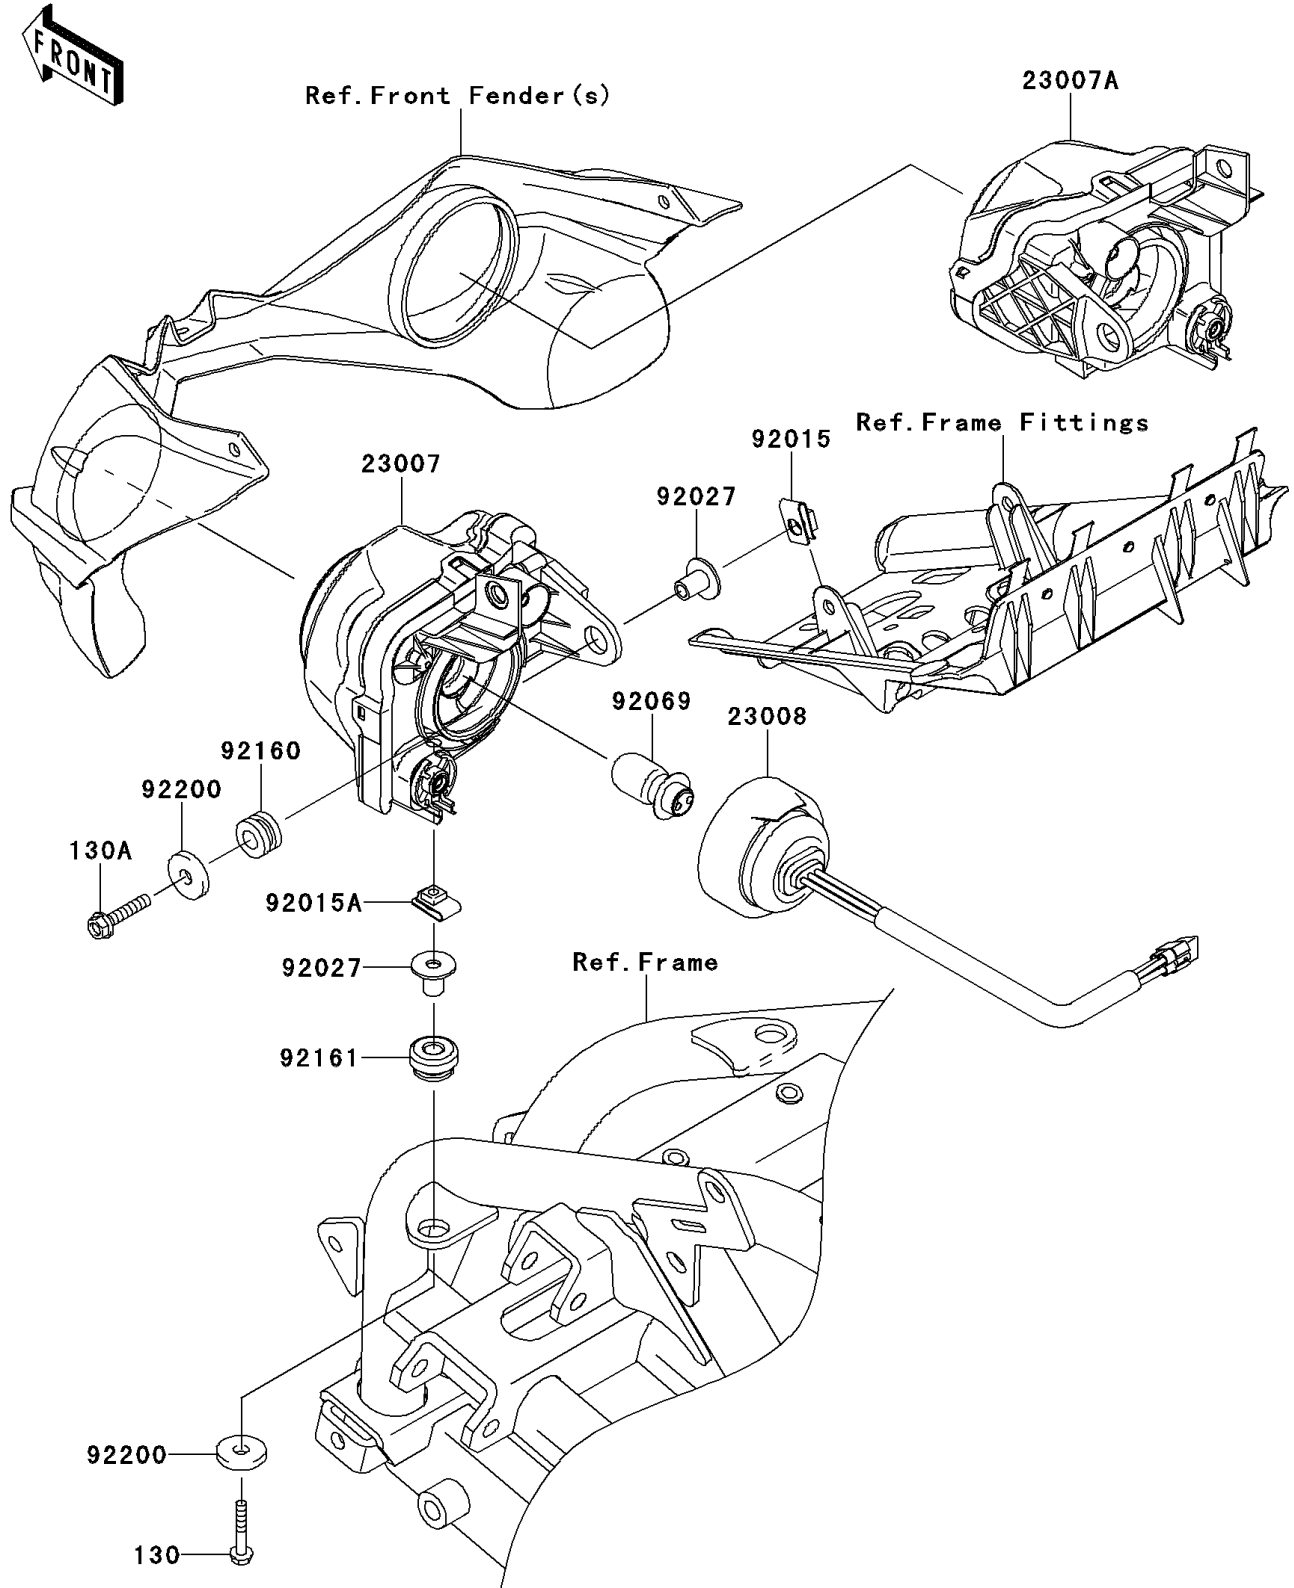

2009 KFX® 450R PARTS DIAGRAM

Headlight(s)

F2710

2009 KFX® 450R PARTS LIST

Headlight(s)

ITEM NAME	PART NUMBER	QUANTITY
BOLT-FLANGED,5X30 (Ref # 130)	130BA0530	2
BOLT-FLANGED,6X30 (Ref # 130A)	130BA0630	2
LENS-COMP,HEAD LAMP,LH (Ref # 23007)	23007-0094	1
LENS-COMP,HEAD LAMP,RH (Ref # 23007A)	23007-0095	1
SOCKET-ASSY,HEAD LAMP (Ref # 23008)	23008-0079	2
NUT,6MM (Ref # 92015)	92015-1602	2
NUT,5MM (Ref # 92015A)	92015-1710	2
COLLAR,L=16.1 (Ref # 92027)	92027-1847	4
BULB,12V 30/30W (Ref # 92069)	92069-1080	2
DAMPER (Ref # 92160)	92160-1167	2
DAMPER (Ref # 92161)	92161-0483	2
WASHER,6.5X20X3.2 (Ref # 92200)	92200-0359	4