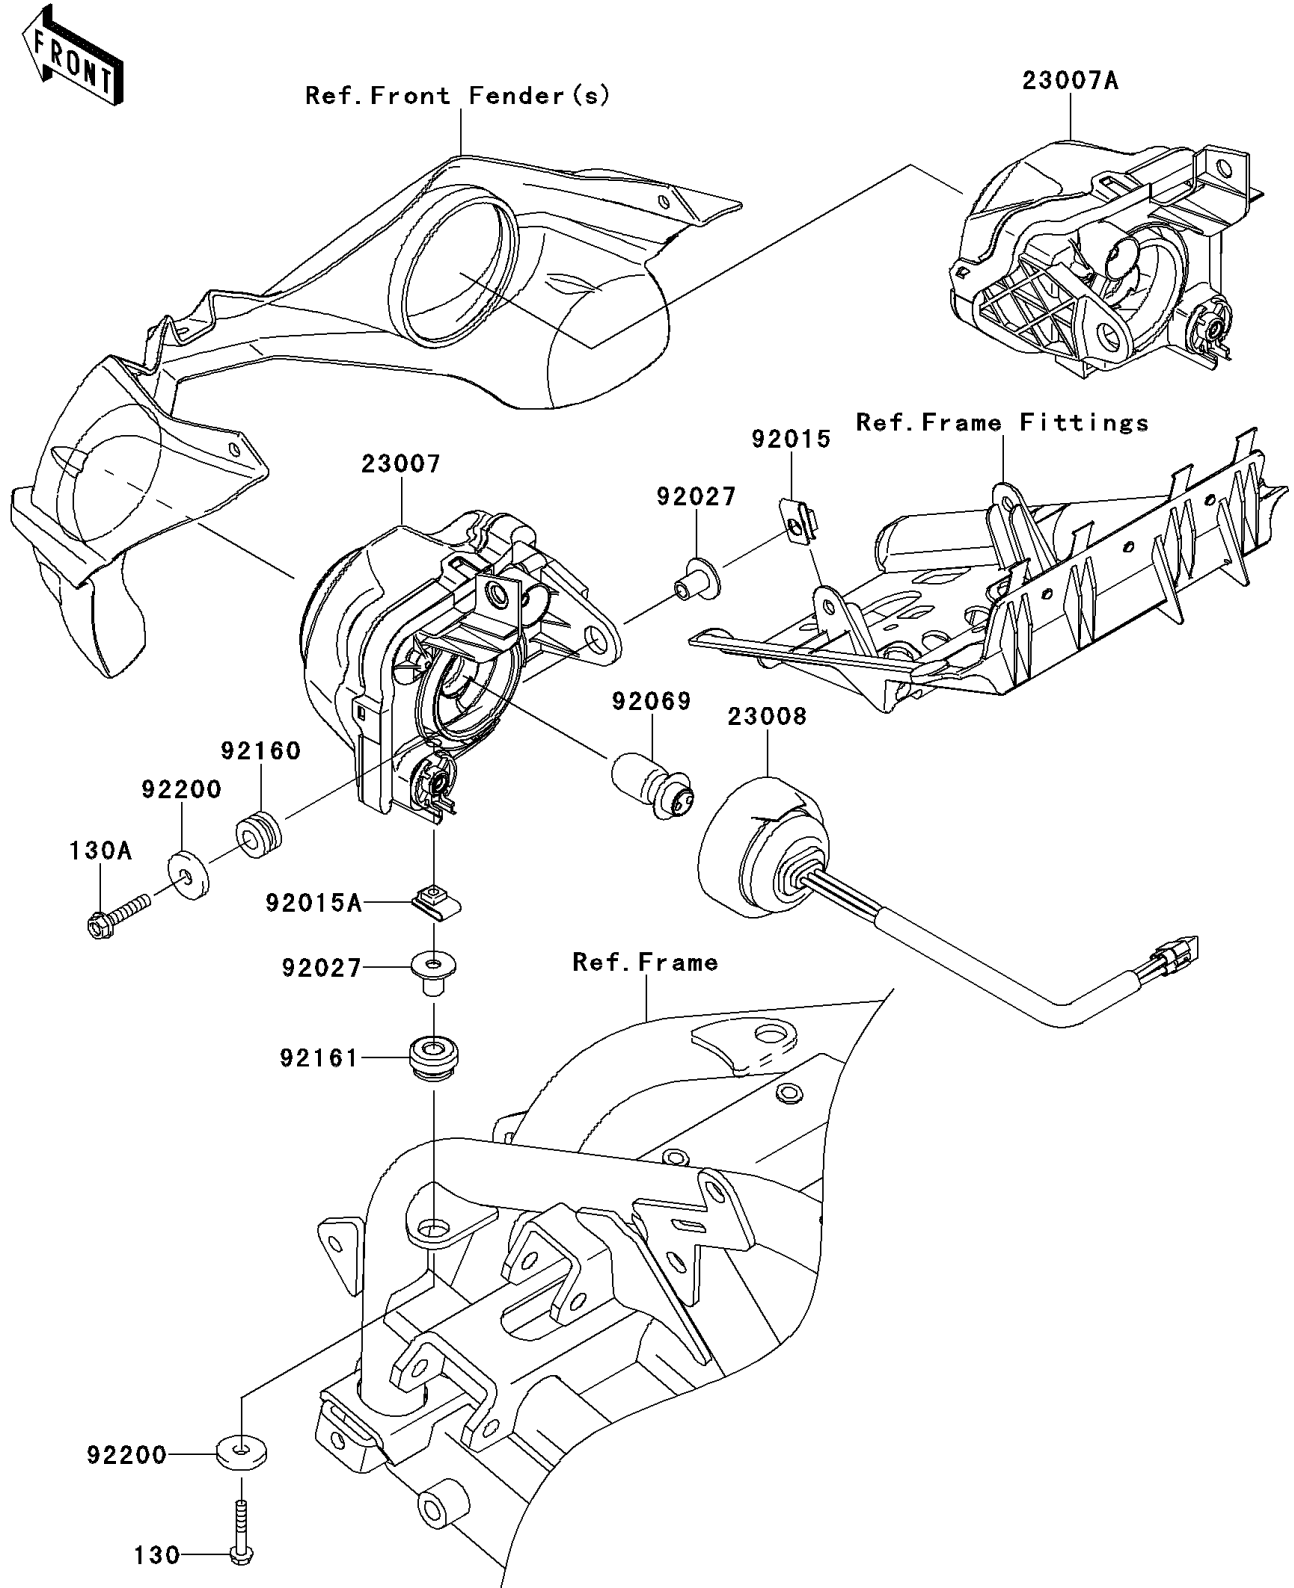

# 2010 KFX® 450R PARTS DIAGRAM

Headlight(s)

F2710

## 2010 KFX<sup>®</sup> 450R PARTS LIST

### Headlight(s)

ITEM NAME	PART NUMBER	QUANTITY
BOLT-FLANGED,5X30 (Ref # 130)	130BA0530	2
BOLT-FLANGED,6X30 (Ref # 130A)	130BA0630	2
LENS-COMP,HEAD LAMP,LH (Ref # 23007)	23007-0094	1
LENS-COMP,HEAD LAMP,RH (Ref # 23007A)	23007-0095	1
SOCKET-ASSY,HEAD LAMP (Ref # 23008)	23008-0079	2
NUT,6MM (Ref # 92015)	92015-1602	2
NUT,5MM (Ref # 92015A)	92015-1710	2
COLLAR,L=16.1 (Ref # 92027)	92027-1847	4
BULB,12V 30/30W (Ref # 92069)	92069-1080	2
DAMPER (Ref # 92160)	92160-1167	2
DAMPER (Ref # 92161)	92161-0483	2
WASHER,6.5X20X3.2 (Ref # 92200)	92200-0359	4