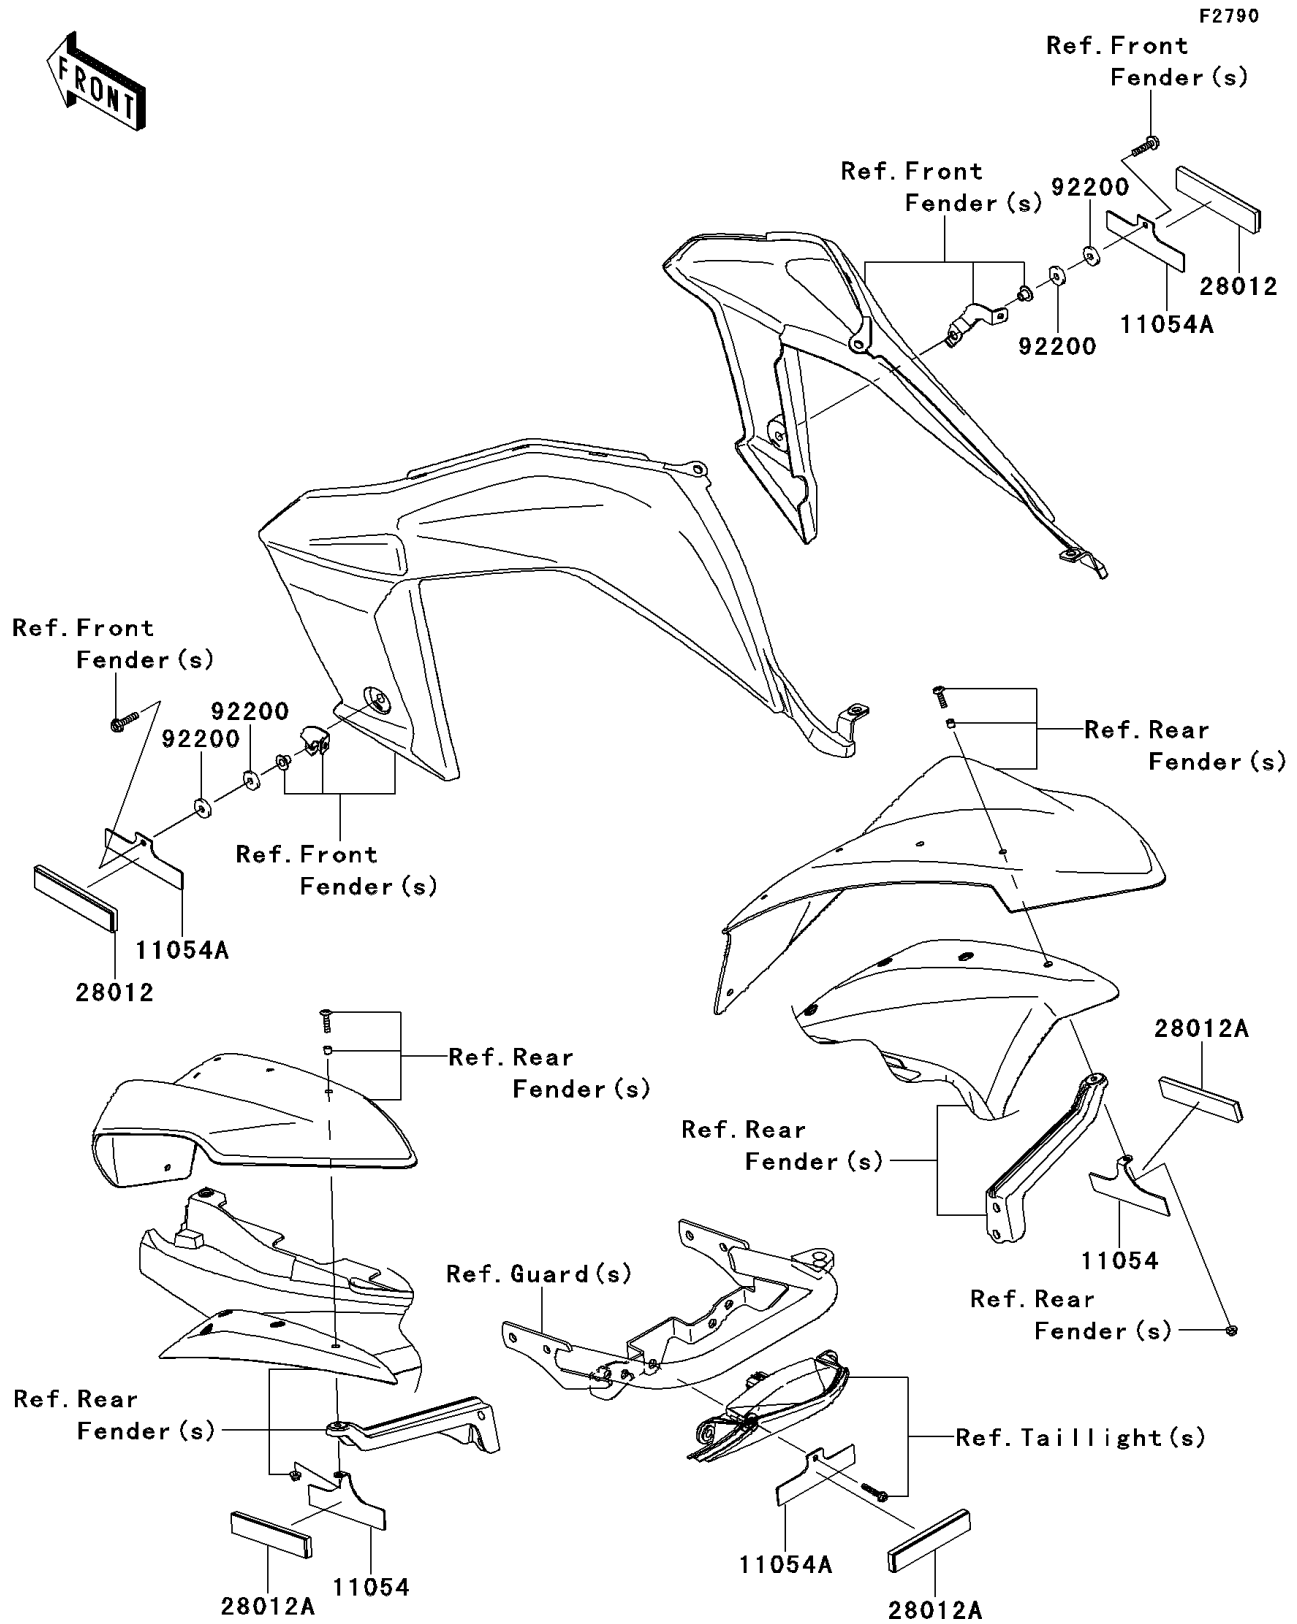

2008 KFX® 450R PARTS DIAGRAM

Reflectors(B8F-B9FB)(CN)

2008 KFX® 450R PARTS LIST

Reflectors(B8F-B9FB)(CN)

ITEM NAME	PART NUMBER	QUANTITY
BRACKET,REFLECTOR,RR,SIDE (Ref # 11054)	11054-1856	2
BRACKET,REFLECTOR,RR,CNT (Ref # 11054A)	11054-1857	3
REFLECTOR-REFLEX,FR (Ref # 28012)	28012-1086	2
REFLECTOR-REFLEX,RR (Ref # 28012A)	28012-1087	3
WASHER,6.5X20X3.2 (Ref # 92200)	92200-0359	4