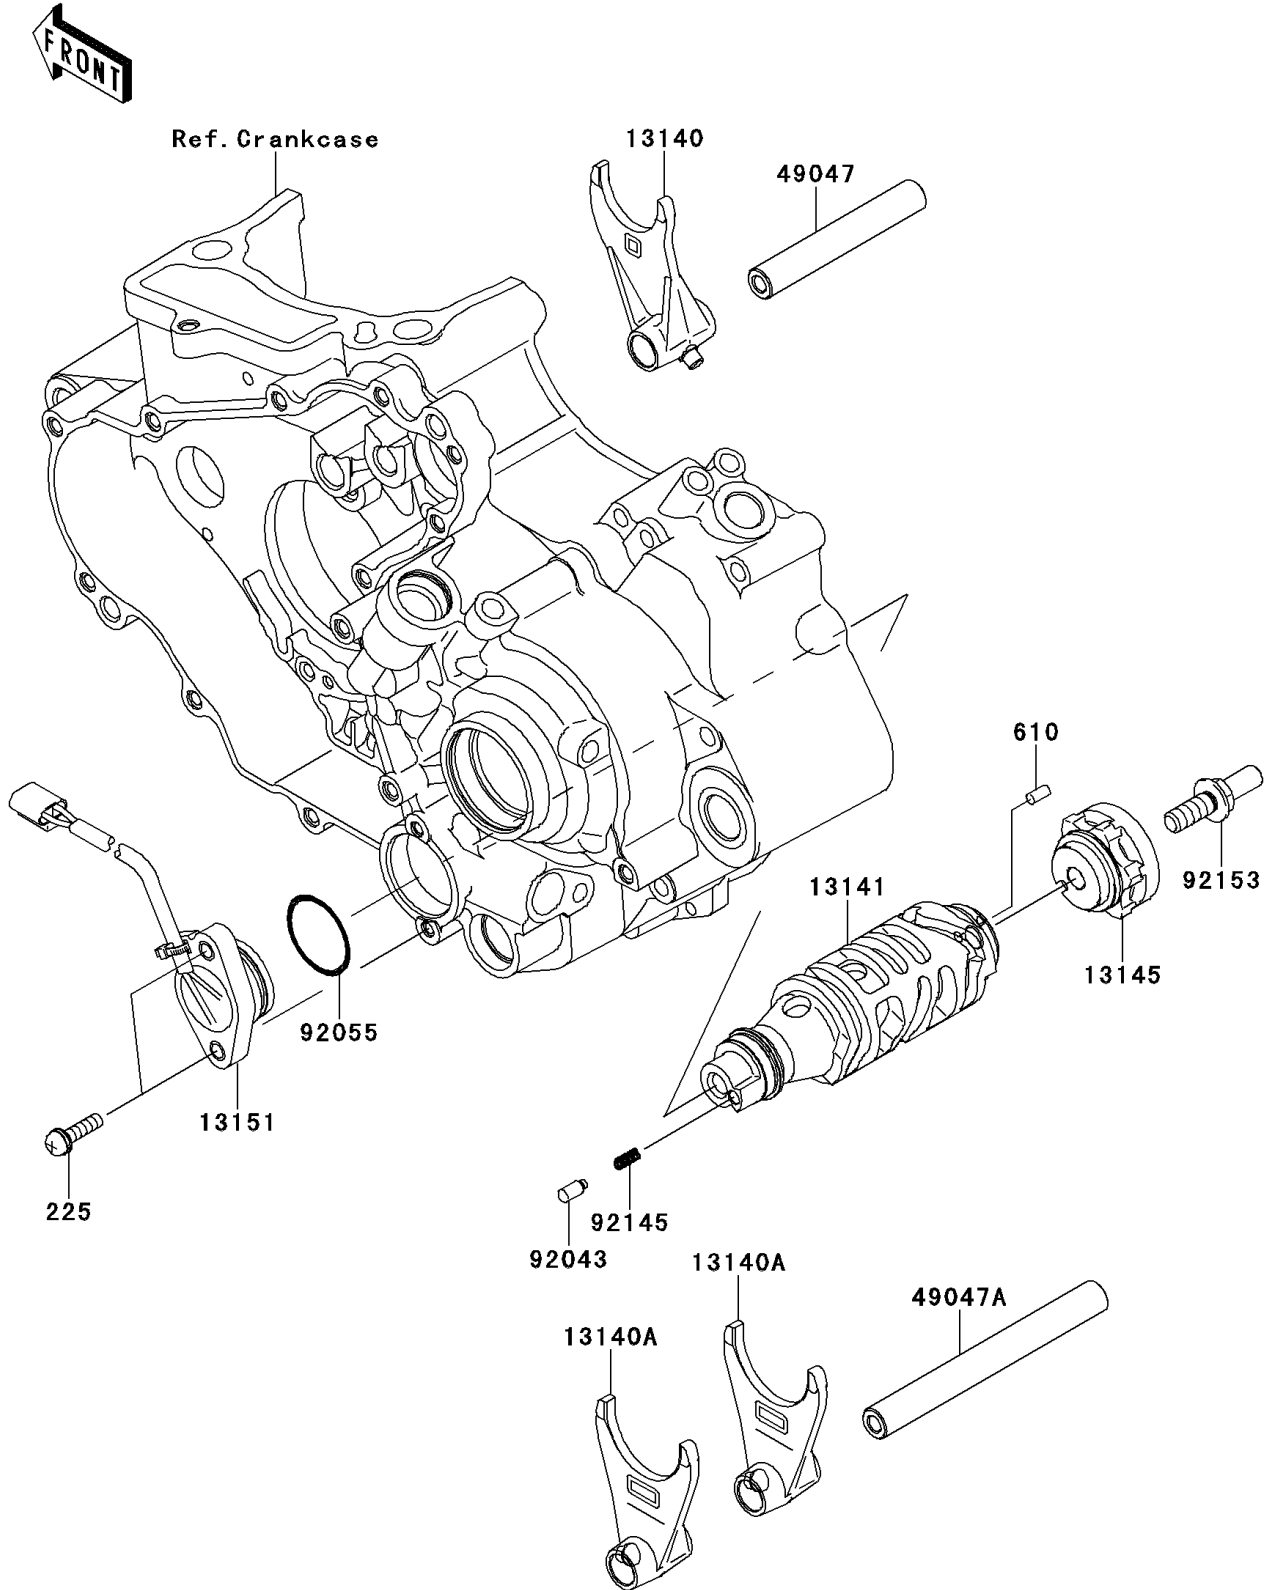

2012 KFX® 450R PARTS DIAGRAM

Gear Change Drum/Shift Fork(s)

E1362

2012 KFX® 450R PARTS LIST

Gear Change Drum/Shift Fork(s)

ITEM NAME	PART NUMBER	QUANTITY
SCREW-PAN-WSP-CROS,5X20 (Ref # 225)	225AA0520	2
ROLLER,4X8 (Ref # 610)	610A0408	1
FORK-SHIFT,IN (Ref # 13140)	13140-0034	1
FORK-SHIFT,OUT (Ref # 13140A)	13140-0035	2
DRUM-CHANGE (Ref # 13141)	13141-0037	1
CAM-CHANGE DRUM (Ref # 13145)	13145-0022	1
SWITCH-COMP (Ref # 13151)	13151-0038	1
ROD-SHIFT,IN (Ref # 49047)	49047-0024	1
ROD-SHIFT,OUT (Ref # 49047A)	49047-0025	1
PIN (Ref # 92043)	92043-1654	1
RING-O,27.7X2.4 (Ref # 92055)	92055-091	1
SPRING (Ref # 92145)	92145-1414	1
BOLT,8X20 (Ref # 92153)	92153-0530	1