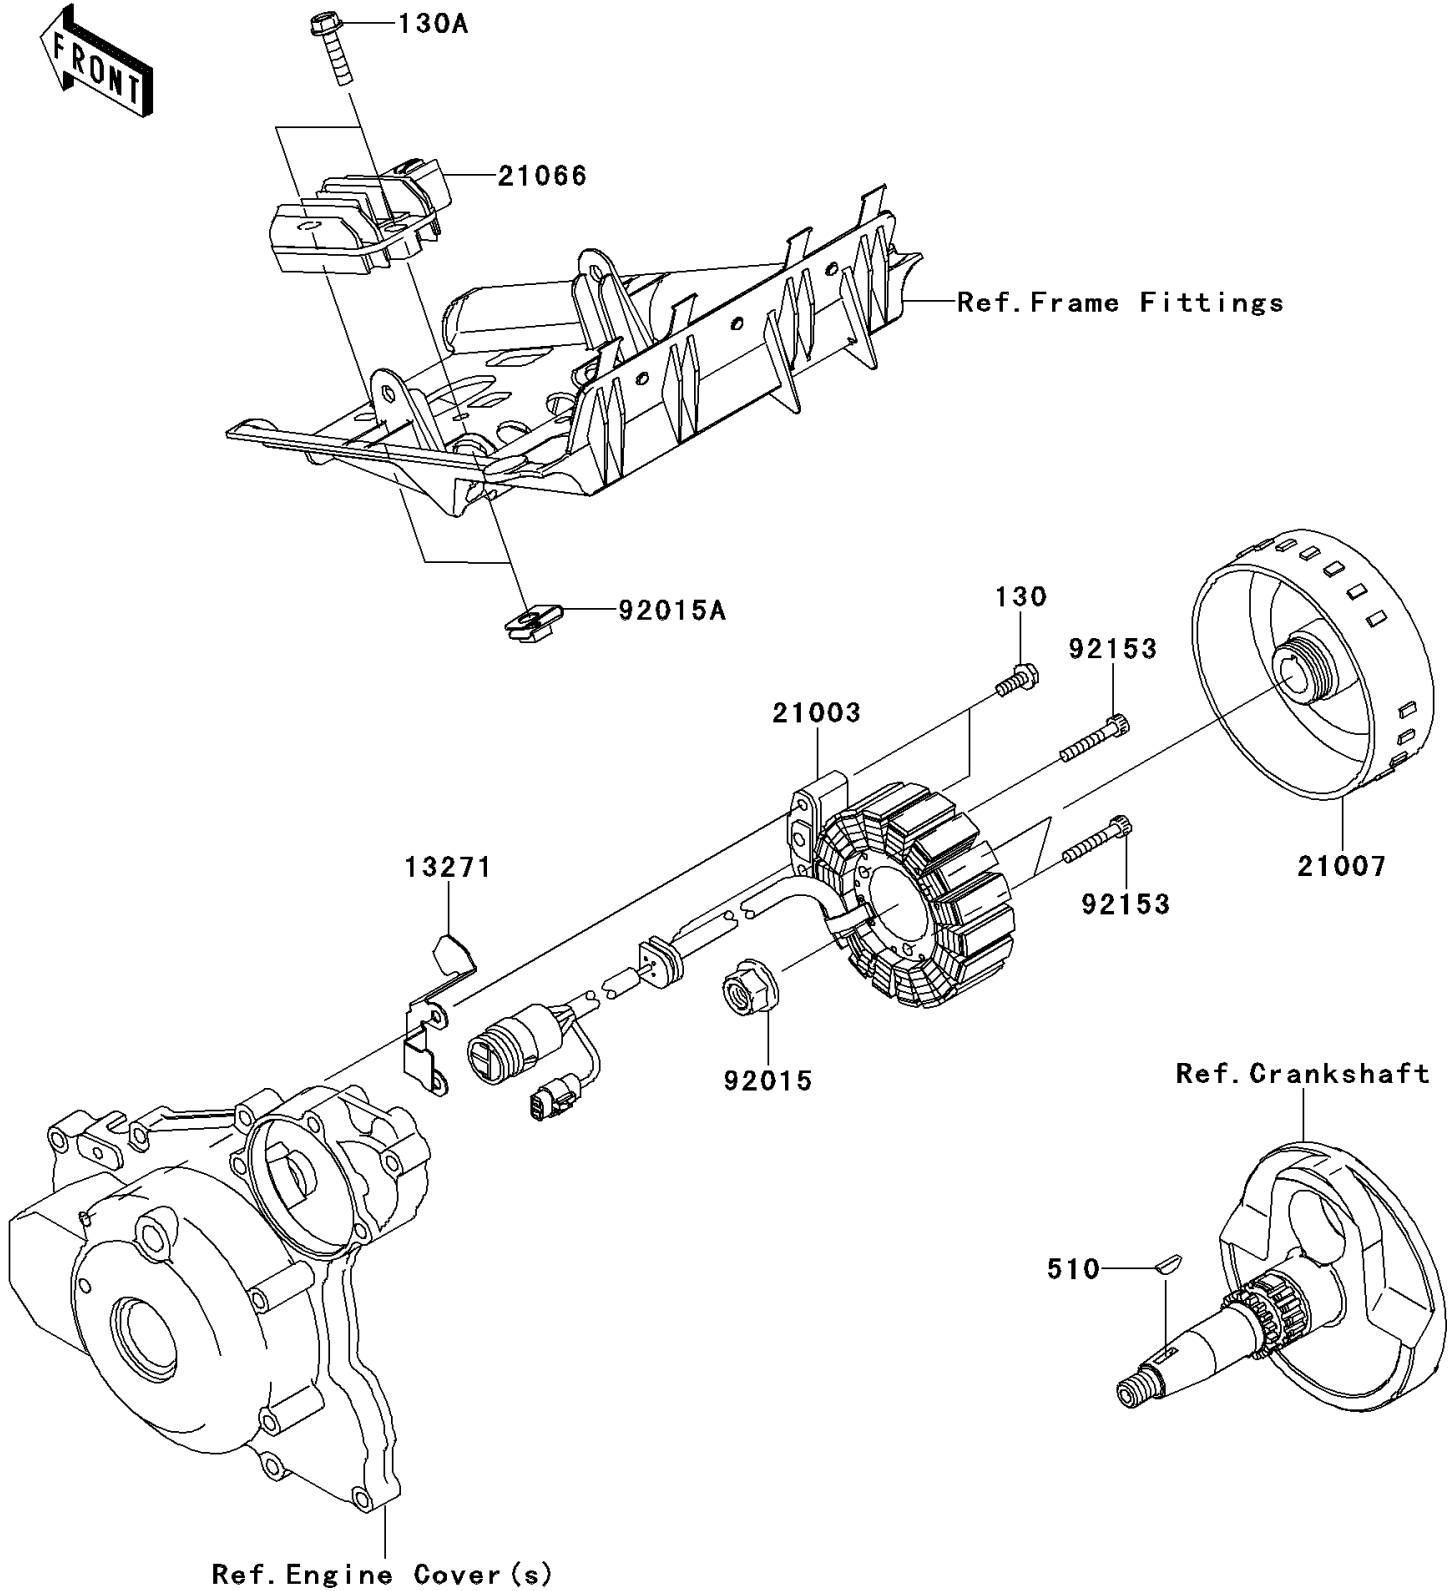

# 2014 KFX® 450R PARTS DIAGRAM

Generator

E1810

## 2014 KFX® 450R PARTS LIST

### Generator

ITEM NAME	PART NUMBER	QUANTITY
BOLT-FLANGED,5X14 (Ref # 130)	130BA0514	2
BOLT-FLANGED,6X25 (Ref # 130A)	130BB0625	2
KEY-WOODRUFF (Ref # 510)	510A3200	1
PLATE (Ref # 13271)	13271-0760	1
STATOR (Ref # 21003)	21003-0067	1
ROTOR (Ref # 21007)	21007-0107	1
REGULATOR-VOLTAGE (Ref # 21066)	21066-0042	1
NUT,12MM (Ref # 92015)	92015-1426	1
NUT,6MM (Ref # 92015A)	92015-1602	2
BOLT,SOCKET,5X30 (Ref # 92153)	92153-1894	3