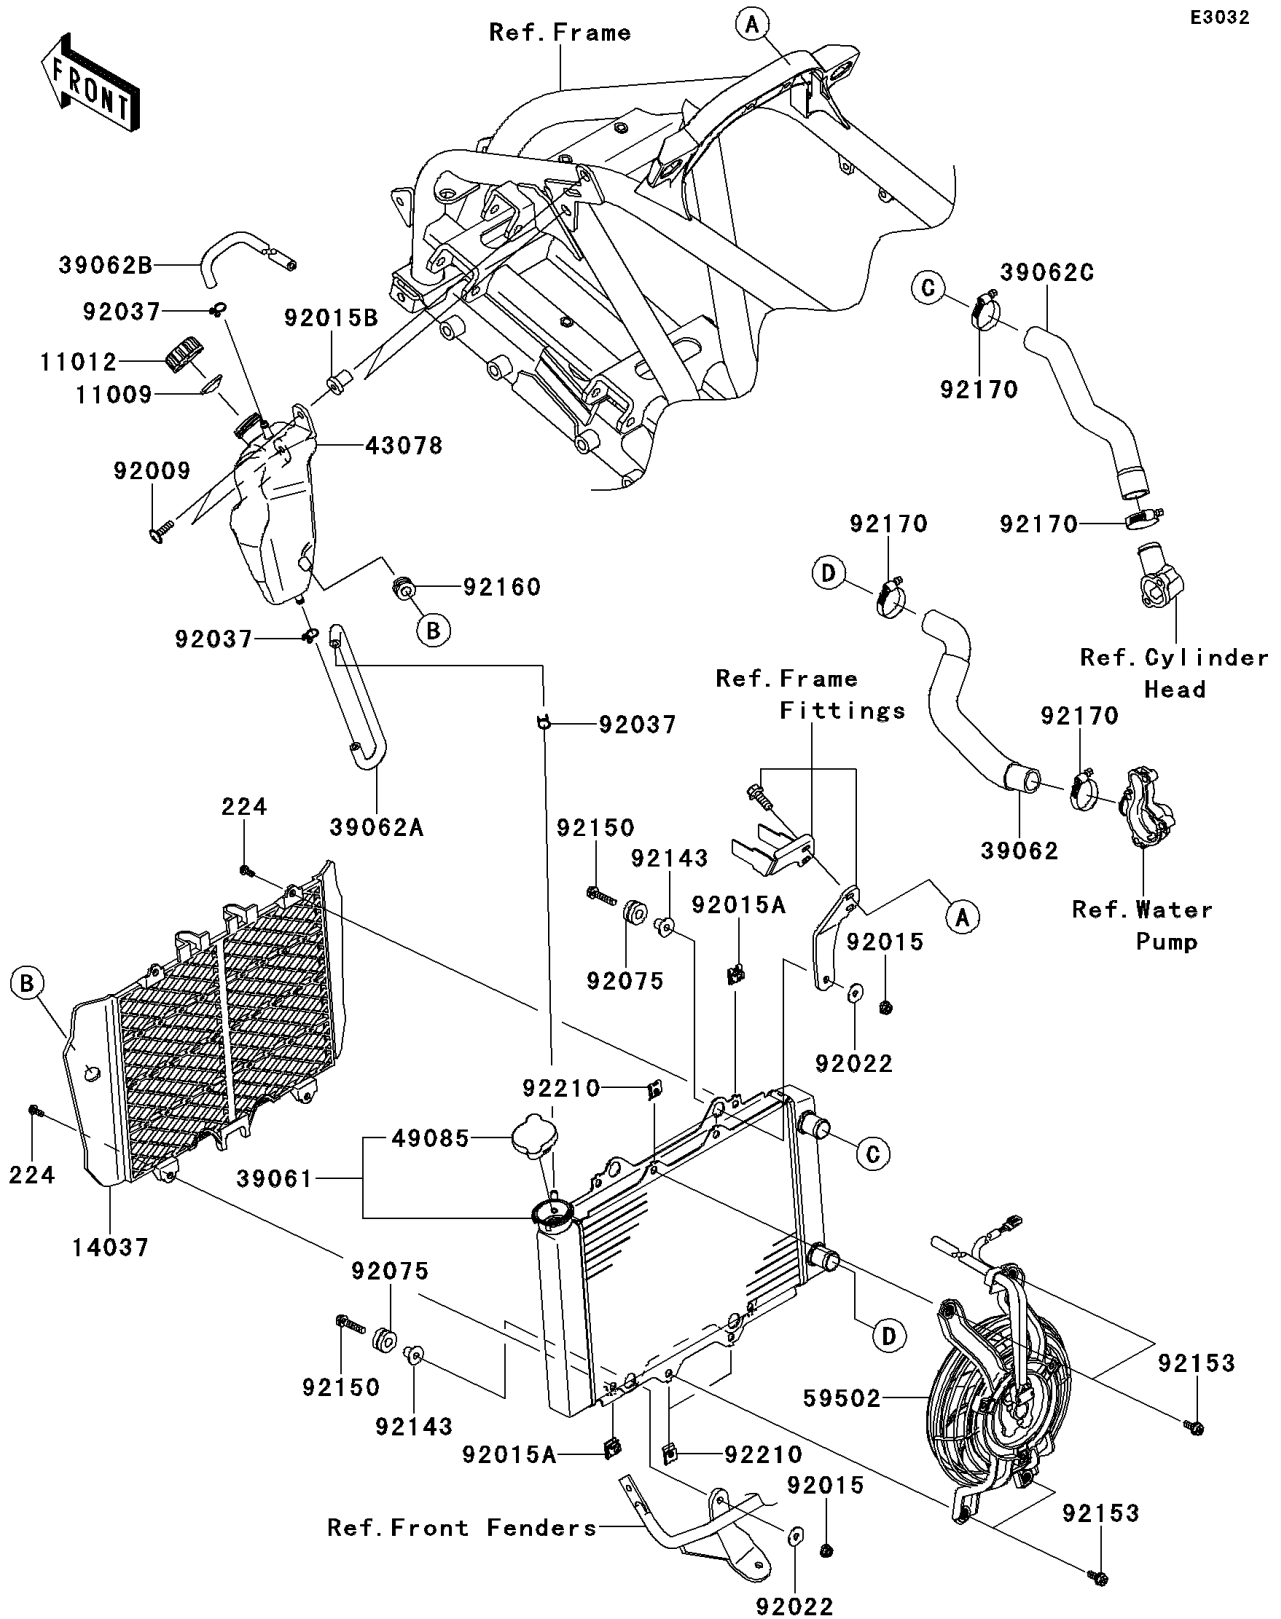

2013 KFX® 450R PARTS DIAGRAM

Radiator

E3032

2013 KFX® 450R PARTS LIST

Radiator

ITEM NAME	PART NUMBER	QUANTITY
SCREW-PAN-WP-CROS,6X14 (Ref # 224)	224AB0614	4
GASKET,RESERVOIR TANK CAP (Ref # 11009)	11009-1145	1
CAP (Ref # 11012)	11012-1084	1
SCREEN,RADIATOR (Ref # 14037)	14037-0055	1
RADIATOR-ASSY (Ref # 39061)	39061-0125	1
HOSE-COOLING,W/P-RAD. (Ref # 39062)	39062-0146	1
HOSE-COOLING,RAD.-RESERVOIR (Ref # 39062A)	39062-0201	1
HOSE-COOLING,BREATHER (Ref # 39062B)	39062-0202	1
HOSE-COOLING,RAD.-HEAD (Ref # 39062C)	39062-0215	1
RESERVOIR (Ref # 43078)	43078-0043	1
CAP-ASSY-PRESSURE (Ref # 49085)	49085-0005	1
FAN-ASSY (Ref # 59502)	59502-0029	1
SCREW,6X25 (Ref # 92009)	92009-1465	2
NUT,FLANGED,6MM,BLACK (Ref # 92015)	92015-1233	4
NUT (Ref # 92015A)	92015-1487	4
NUT,RUBBER,6MM (Ref # 92015B)	92015-1692	2
WASHER,6.5X20X1.6,BLACK (Ref # 92022)	92022-1346	4
CLAMP,TUBE (Ref # 92037)	92037-147	3
DAMPER (Ref # 92075)	92075-209	4
COLLAR (Ref # 92143)	92143-1353	4
BOLT,6X30 (Ref # 92150)	92150-1694	4
BOLT (Ref # 92153)	92153-1806	4
DAMPER (Ref # 92160)	92160-1167	1
CLAMP (Ref # 92170)	92170-1497	4
NUT,6MM (Ref # 92210)	92210-0377	4