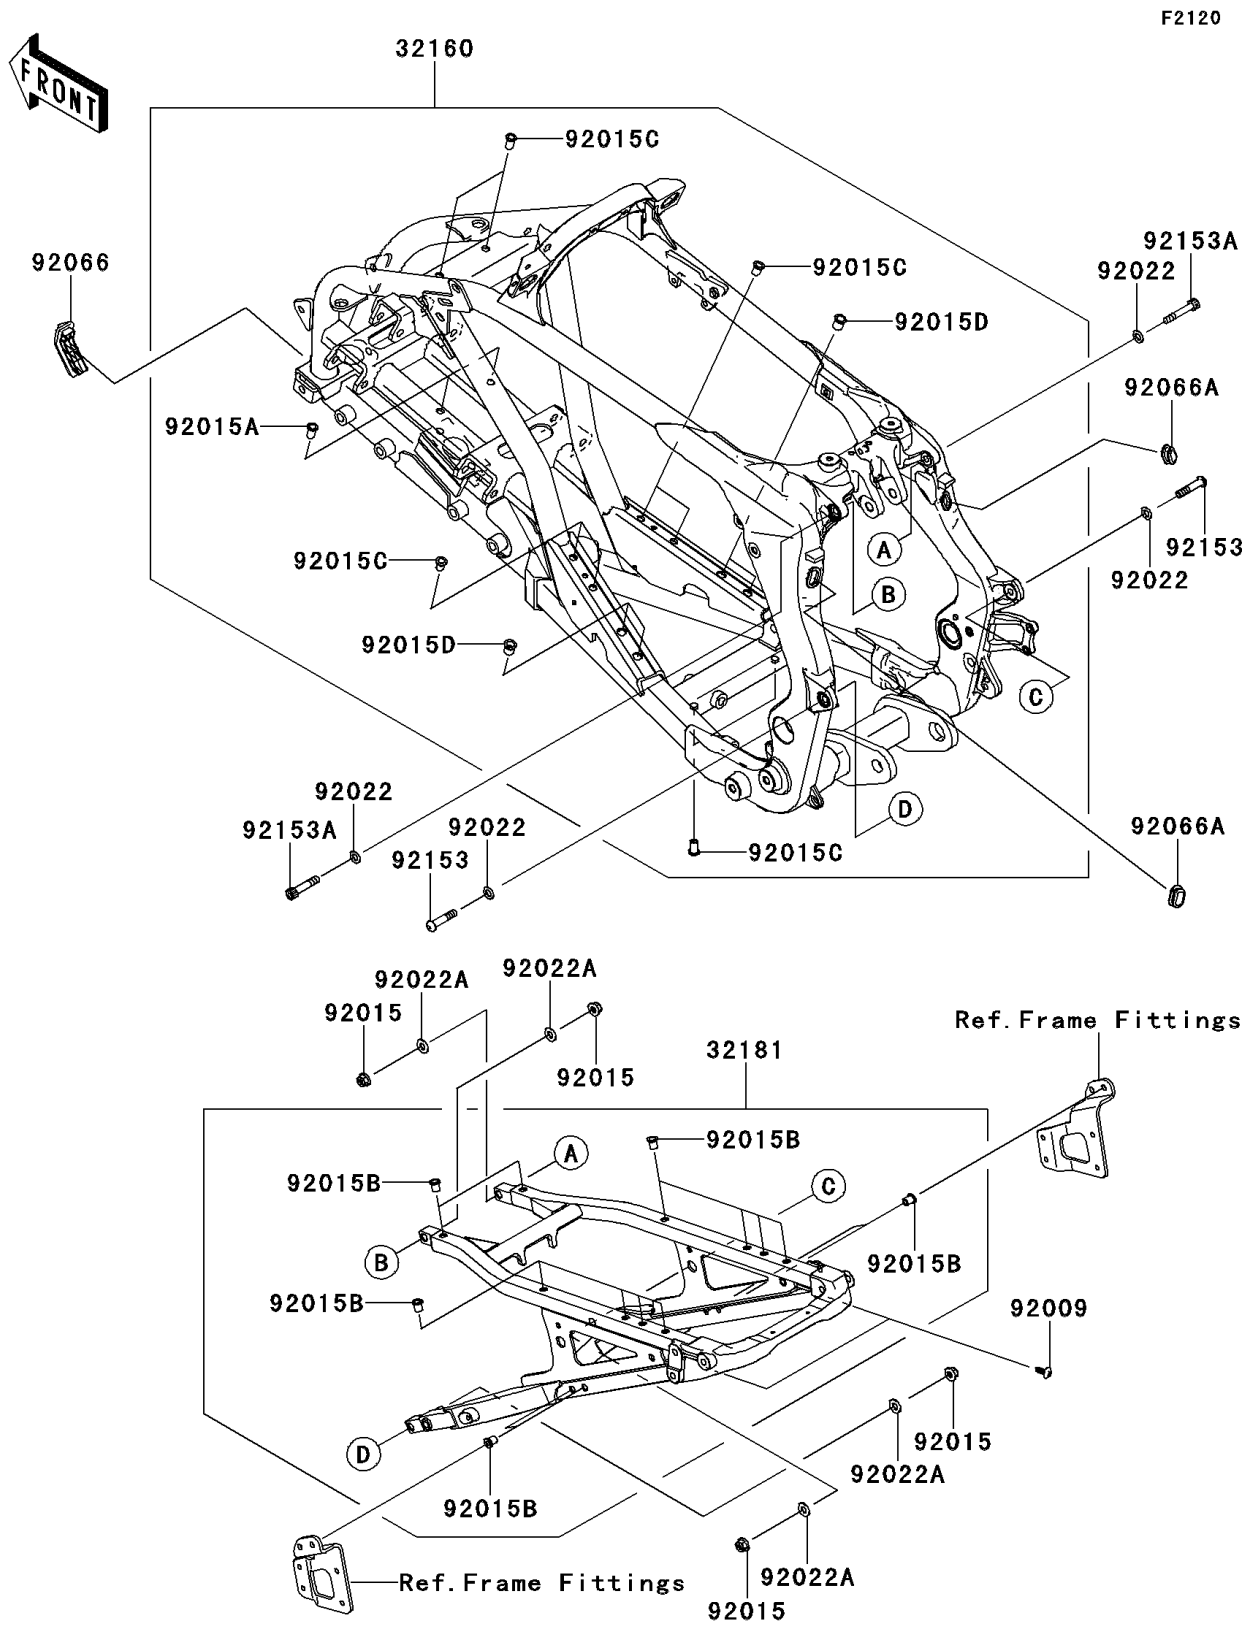

# 2014 KFX® 450R PARTS DIAGRAM

Frame

## 2014 KFX® 450R PARTS LIST

### Frame

ITEM NAME	PART NUMBER	QUANTITY
FRAME-COMP (Ref # 32160)	32160-0465	1
FRAME-SUB-COMP (Ref # 32181)	32181-0067	1
SCREW,TAPPING,6X16 (Ref # 92009)	92009-1166	2
NUT,8MM (Ref # 92015)	92015-1432	4
NUT,POP,6MM (Ref # 92015A)	92015-1759	2
NUT,POP,6MM,L=15 (Ref # 92015B)	92015-1791	14
NUT,POP,6MM,L=16.5 (Ref # 92015C)	92015-1792	8
NUT,POP,8MM,L=18 (Ref # 92015D)	92015-1794	4
WASHER,PLAIN,8MM (Ref # 92022)	92022-3043	4
WASHER,8.2X18X1.5 (Ref # 92022A)	92022-3743	4
PLUG,FRAME TOP,F.SILVER (Ref # 92066)	92066-0082-AG	1
PLUG (Ref # 92066A)	92066-0113	2
BOLT,SOCKET,8X40 (Ref # 92153)	92153-1659	2
BOLT,SOCKET,8X40 (Ref # 92153A)	92153-1913	2