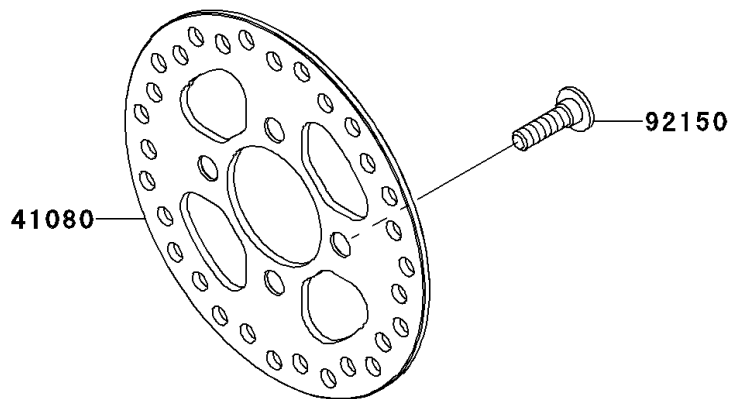

2013 KFX® 450R PARTS DIAGRAM

Front Brake

F2292

2013 KFX® 450R PARTS LIST

Front Brake

ITEM NAME	PART NUMBER	QUANTITY
STOPPER,RH (Ref # 32085)	32085-1437	1
STOPPER,LH (Ref # 32085A)	32085-1517	1
DISC,FR (Ref # 41080)	41080-1534	2
HOLDER-COMP-CALIPER,FR,LH (Ref # 43044)	43044-0037	1
HOLDER-COMP-CALIPER,FR,RH (Ref # 43044A)	43044-0038	1
PISTON-CALIPER (Ref # 43048)	43048-0007	4
PACKING,PISTON (Ref # 43049)	43049-0008	4
PACKING,WIPER (Ref # 43049A)	43049-0009	4
BREATHER-BRAKE (Ref # 43056)	43056-0007	2
CAP-BREATHER (Ref # 43057)	43057-003	2
CALIPER-SUB-ASSY,FR,LH (Ref # 43080)	43080-0091	1
CALIPER-SUB-ASSY,FR,RH (Ref # 43080A)	43080-0092	1
PAD-ASSY-BRAKE,FR,LH (Ref # 43082)	43082-0077	1
PAD-ASSY-BRAKE,FR,RH (Ref # 43082A)	43082-0078	1
CLAMP,PAD (Ref # 43084)	43084-003	2
BOOT,CALIPER (Ref # 49006)	49006-1054	2
BOOT,CALIPER (Ref # 49006A)	49006-1055	2
PIN,PAD (Ref # 92043)	92043-1356	2
SPRING,PAD,RH (Ref # 92145)	92145-1260	1
SPRING,PAD,LH (Ref # 92145A)	92145-1354	1
BOLT,SOCKET,8X30 (Ref # 92150)	92150-1771	8
BOLT,FLANGED,8X19 (Ref # 92151)	92151-1793	4