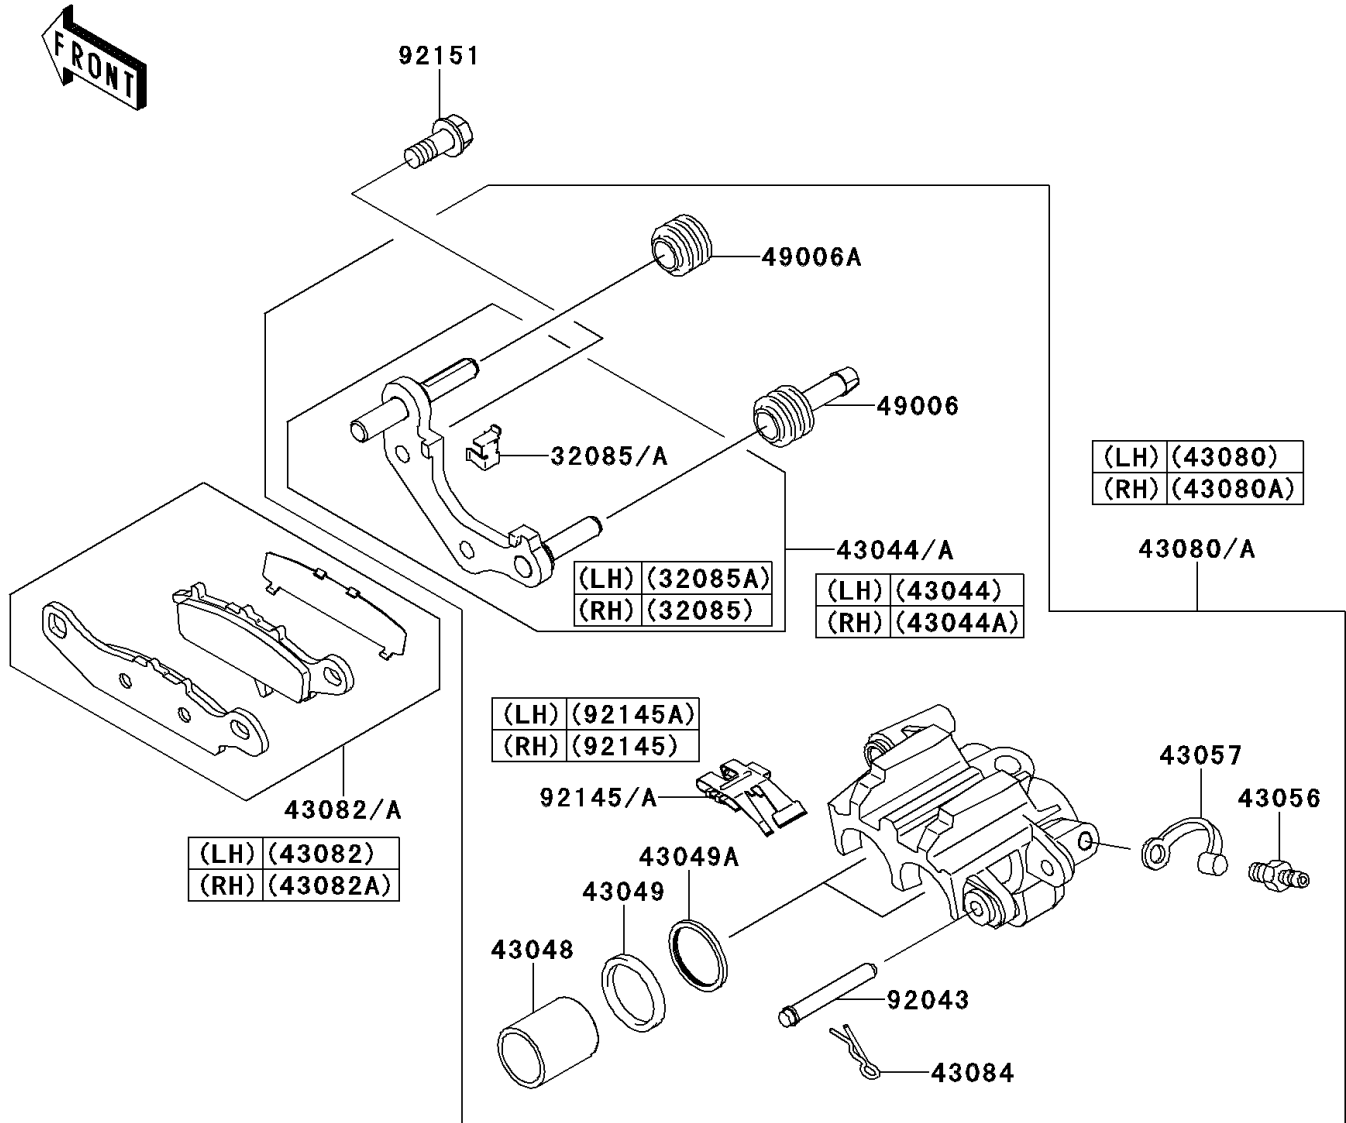

2013 KFX® 450R PARTS DIAGRAM

Front Brake

F2292

2013 KFX® 450R PARTS LIST

Front Brake

ITEM NAME	PART NUMBER	QUANTITY
STOPPER,RH (Ref # 32085)	32085-1437	1
STOPPER,LH (Ref # 32085A)	32085-1517	1
DISC,FR (Ref # 41080)	41080-1534	2
HOLDER-COMP-CALIPER,FR,LH (Ref # 43044)	43044-0037	1
HOLDER-COMP-CALIPER,FR,RH (Ref # 43044A)	43044-0038	1
PISTON-CALIPER (Ref # 43048)	43048-0007	4
PACKING,PISTON (Ref # 43049)	43049-0008	4
PACKING,WIPER (Ref # 43049A)	43049-0009	4
BREATHER-BRAKE (Ref # 43056)	43056-0007	2
CAP-BREATHER (Ref # 43057)	43057-003	2
CALIPER-SUB-ASSY,FR,LH (Ref # 43080)	43080-0091	1
CALIPER-SUB-ASSY,FR,RH (Ref # 43080A)	43080-0092	1
PAD-ASSY-BRAKE,FR,LH (Ref # 43082)	43082-0077	1
PAD-ASSY-BRAKE,FR,RH (Ref # 43082A)	43082-0078	1
CLAMP,PAD (Ref # 43084)	43084-003	2
BOOT,CALIPER (Ref # 49006)	49006-1054	2
BOOT,CALIPER (Ref # 49006A)	49006-1055	2
PIN,PAD (Ref # 92043)	92043-1356	2
SPRING,PAD,RH (Ref # 92145)	92145-1260	1
SPRING,PAD,LH (Ref # 92145A)	92145-1354	1
BOLT,SOCKET,8X30 (Ref # 92150)	92150-1771	8
BOLT,FLANGED,8X19 (Ref # 92151)	92151-1793	4