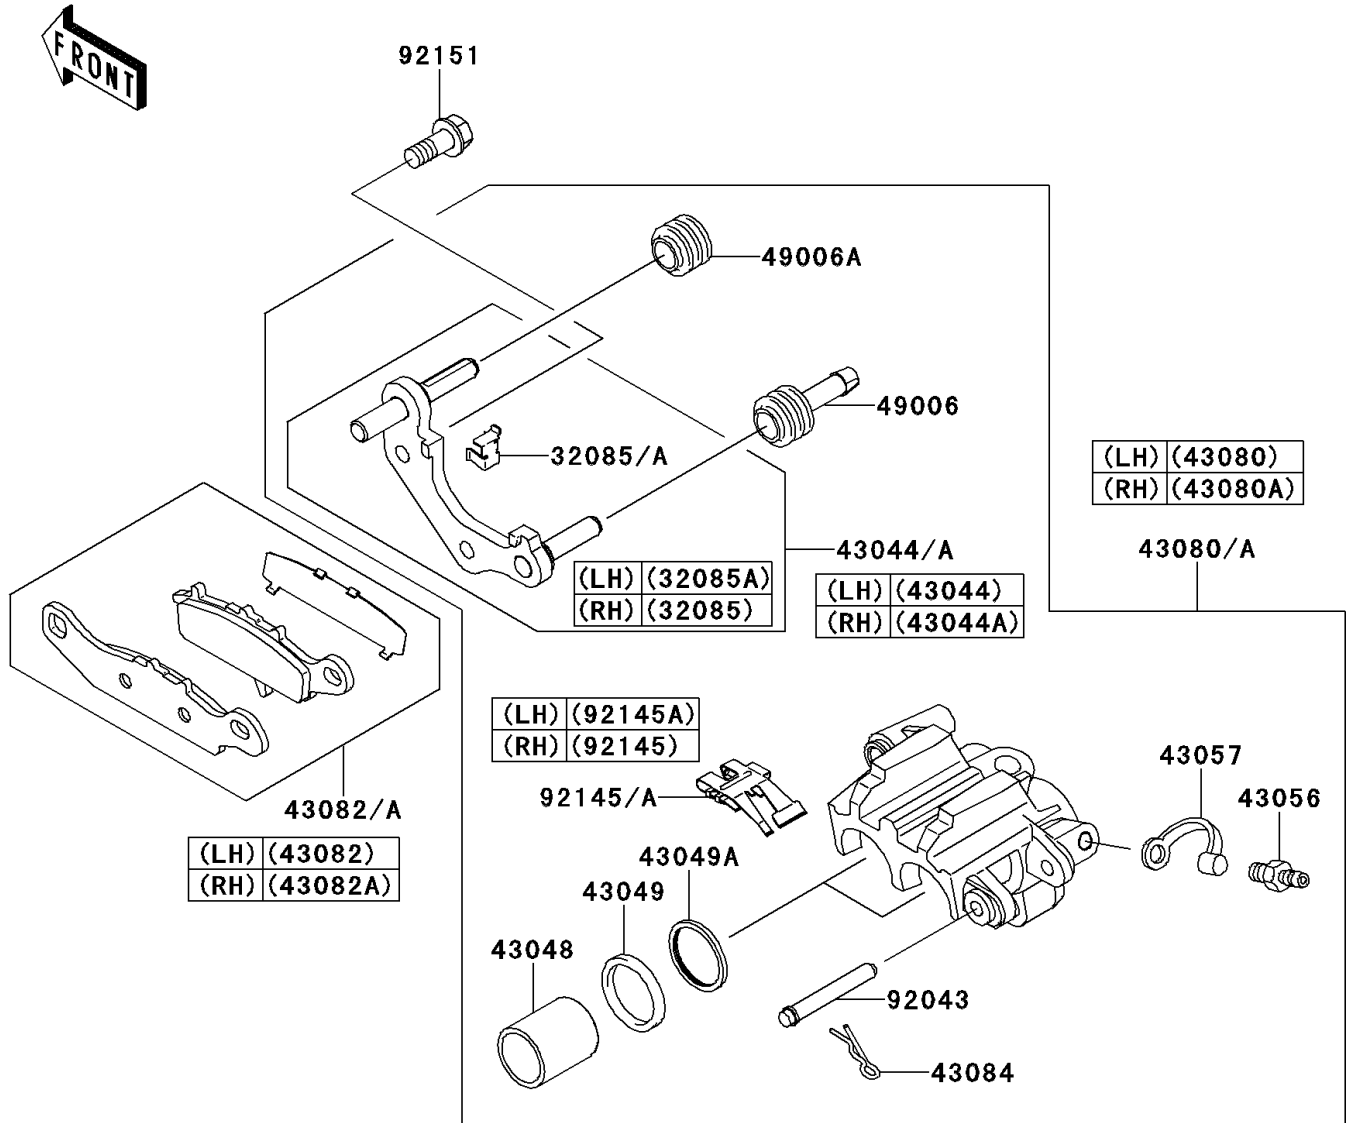

# 2014 KFX® 450R PARTS DIAGRAM

Front Brake

F2292

## 2014 KFX® 450R PARTS LIST

### Front Brake

ITEM NAME	PART NUMBER	QUANTITY
STOPPER,RH (Ref # 32085)	32085-1437	1
STOPPER,LH (Ref # 32085A)	32085-1517	1
DISC,FR (Ref # 41080)	41080-1534	2
HOLDER-COMP-CALIPER,FR,LH (Ref # 43044)	43044-0037	1
HOLDER-COMP-CALIPER,FR,RH (Ref # 43044A)	43044-0038	1
PISTON-CALIPER (Ref # 43048)	43048-0007	4
PACKING,PISTON (Ref # 43049)	43049-0008	4
PACKING,WIPER (Ref # 43049A)	43049-0009	4
BREATHER-BRAKE (Ref # 43056)	43056-0007	2
CAP-BREATHER (Ref # 43057)	43057-003	2
CALIPER-SUB-ASSY,FR,LH (Ref # 43080)	43080-0091	1
CALIPER-SUB-ASSY,FR,RH (Ref # 43080A)	43080-0092	1
PAD-ASSY-BRAKE,FR,LH (Ref # 43082)	43082-0077	1
PAD-ASSY-BRAKE,FR,RH (Ref # 43082A)	43082-0078	1
CLAMP,PAD (Ref # 43084)	43084-003	2
BOOT,CALIPER (Ref # 49006)	49006-1054	2
BOOT,CALIPER (Ref # 49006A)	49006-1055	2
PIN,PAD (Ref # 92043)	92043-1356	2
SPRING,PAD,RH (Ref # 92145)	92145-1260	1
SPRING,PAD,LH (Ref # 92145A)	92145-1354	1
BOLT,SOCKET,8X30 (Ref # 92150)	92150-1771	8
BOLT,FLANGED,8X19 (Ref # 92151)	92151-1793	4