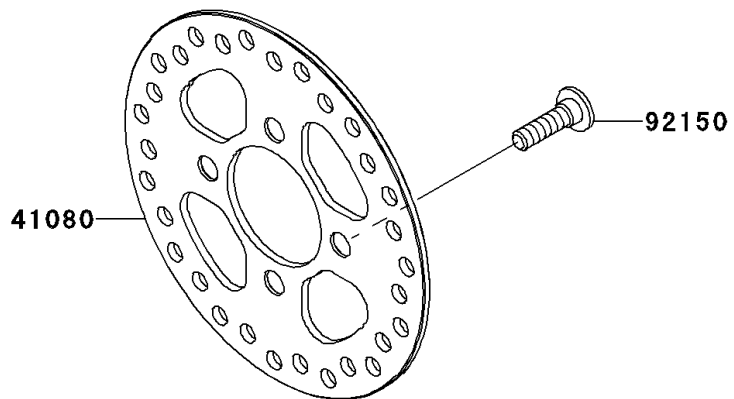

# 2014 KFX® 450R PARTS DIAGRAM

Front Brake

F2292

## 2014 KFX® 450R PARTS LIST

### Front Brake

ITEM NAME	PART NUMBER	QUANTITY
STOPPER,RH (Ref # 32085)	32085-1437	1
STOPPER,LH (Ref # 32085A)	32085-1517	1
DISC,FR (Ref # 41080)	41080-1534	2
HOLDER-COMP-CALIPER,FR,LH (Ref # 43044)	43044-0037	1
HOLDER-COMP-CALIPER,FR,RH (Ref # 43044A)	43044-0038	1
PISTON-CALIPER (Ref # 43048)	43048-0007	4
PACKING,PISTON (Ref # 43049)	43049-0008	4
PACKING,WIPER (Ref # 43049A)	43049-0009	4
BREATHER-BRAKE (Ref # 43056)	43056-0007	2
CAP-BREATHER (Ref # 43057)	43057-003	2
CALIPER-SUB-ASSY,FR,LH (Ref # 43080)	43080-0091	1
CALIPER-SUB-ASSY,FR,RH (Ref # 43080A)	43080-0092	1
PAD-ASSY-BRAKE,FR,LH (Ref # 43082)	43082-0077	1
PAD-ASSY-BRAKE,FR,RH (Ref # 43082A)	43082-0078	1
CLAMP,PAD (Ref # 43084)	43084-003	2
BOOT,CALIPER (Ref # 49006)	49006-1054	2
BOOT,CALIPER (Ref # 49006A)	49006-1055	2
PIN,PAD (Ref # 92043)	92043-1356	2
SPRING,PAD,RH (Ref # 92145)	92145-1260	1
SPRING,PAD,LH (Ref # 92145A)	92145-1354	1
BOLT,SOCKET,8X30 (Ref # 92150)	92150-1771	8
BOLT,FLANGED,8X19 (Ref # 92151)	92151-1793	4