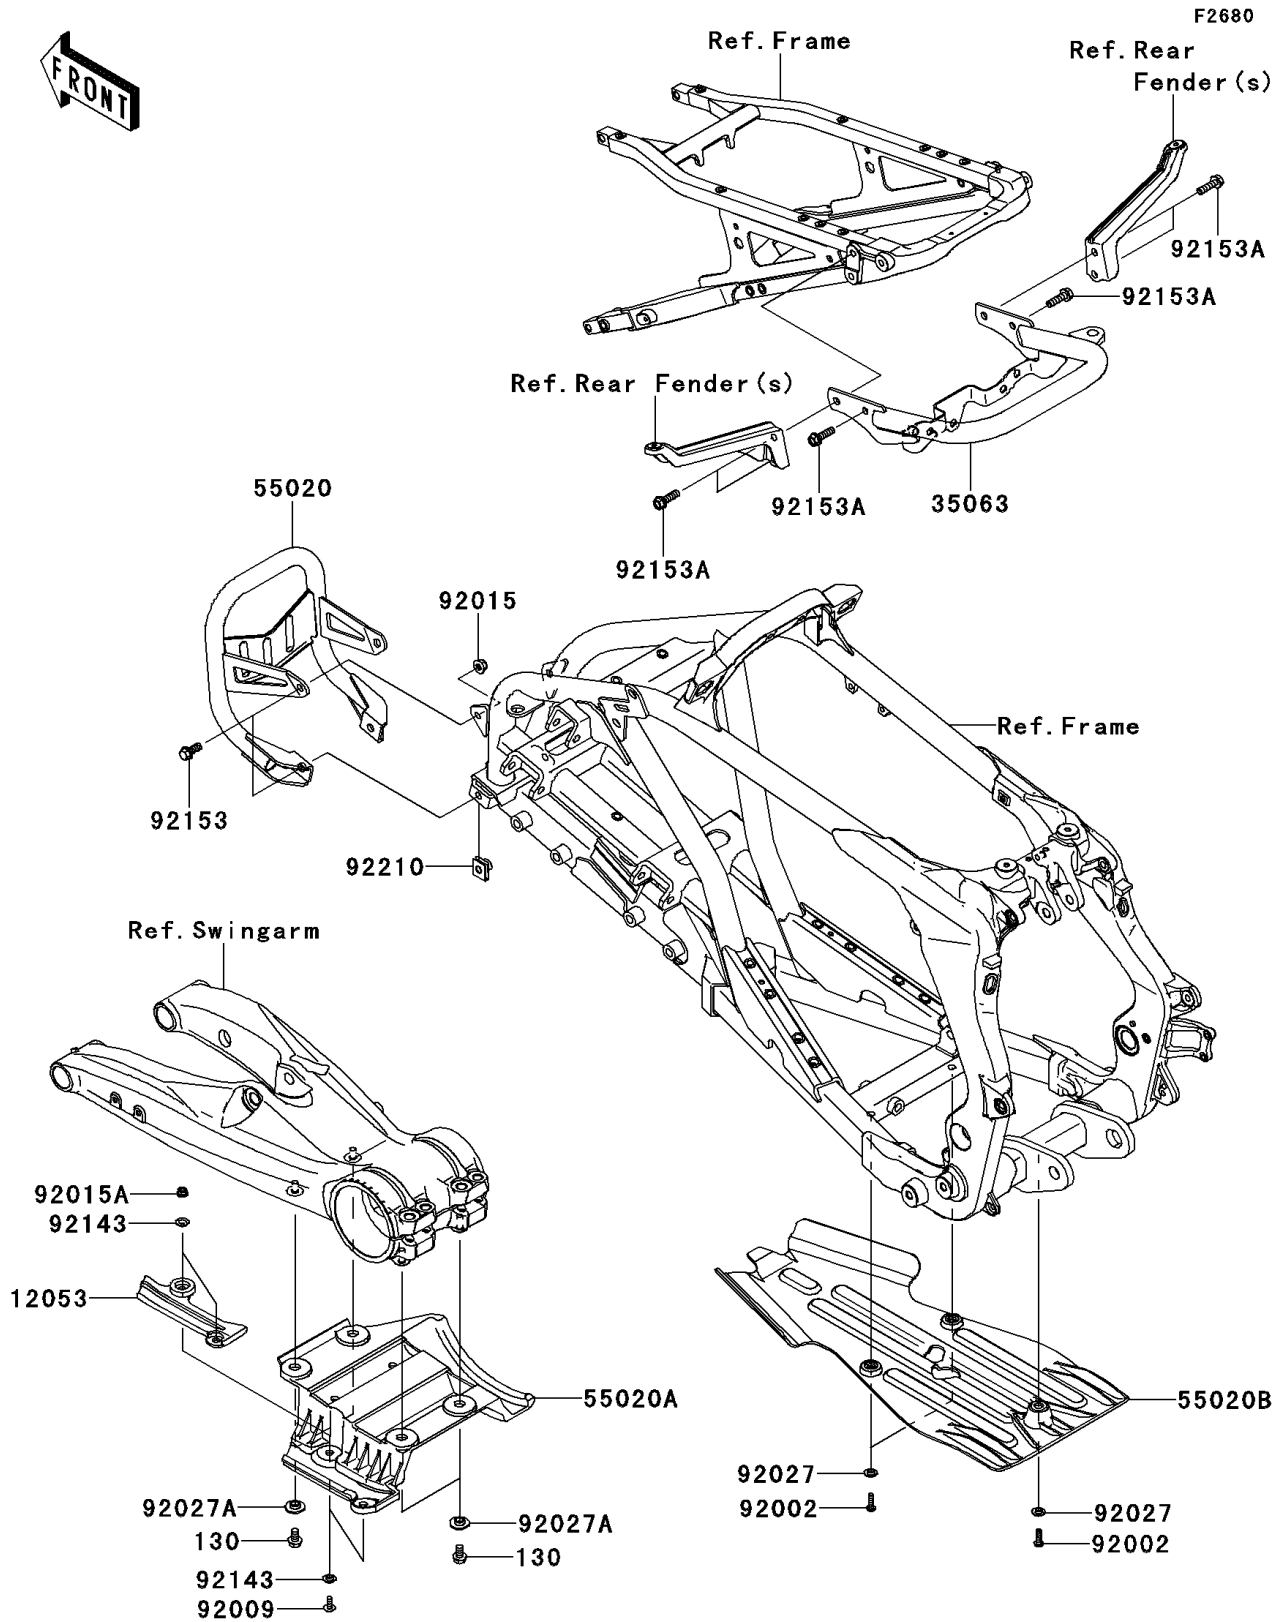

2014 KFX® 450R PARTS DIAGRAM

Guard(s)

2014 KFX® 450R PARTS LIST

Guard(s)

ITEM NAME	PART NUMBER	QUANTITY
BOLT-FLANGED,8X14 (Ref # 130)	130BA0814	4
GUIDE-CHAIN (Ref # 12053)	12053-0083	1
STAY,REAR GRAB BAR (Ref # 35063)	35063-0667	1
GUARD,FR (Ref # 55020)	55020-0227	1
GUARD,SWING ARM (Ref # 55020A)	55020-0393	1
GUARD,ENGINE,UNDER (Ref # 55020B)	55020-0394	1
BOLT,6X20 (Ref # 92002)	92002-1418	3
SCREW,6X15 (Ref # 92009)	92009-3830	2
NUT,8MM (Ref # 92015)	92015-1432	2
NUT,LOCK,FLANGED,6MM (Ref # 92015A)	92015-1603	2
COLLAR,L=4.6 (Ref # 92027)	92027-1168	3
COLLAR (Ref # 92027A)	92027-1354	4
COLLAR (Ref # 92143)	92143-1087	4
BOLT,8X20 (Ref # 92153)	92153-0892	4
BOLT,FLANGED,8X28 (Ref # 92153A)	92153-1101	6
NUT,8MM (Ref # 92210)	92210-0376	2