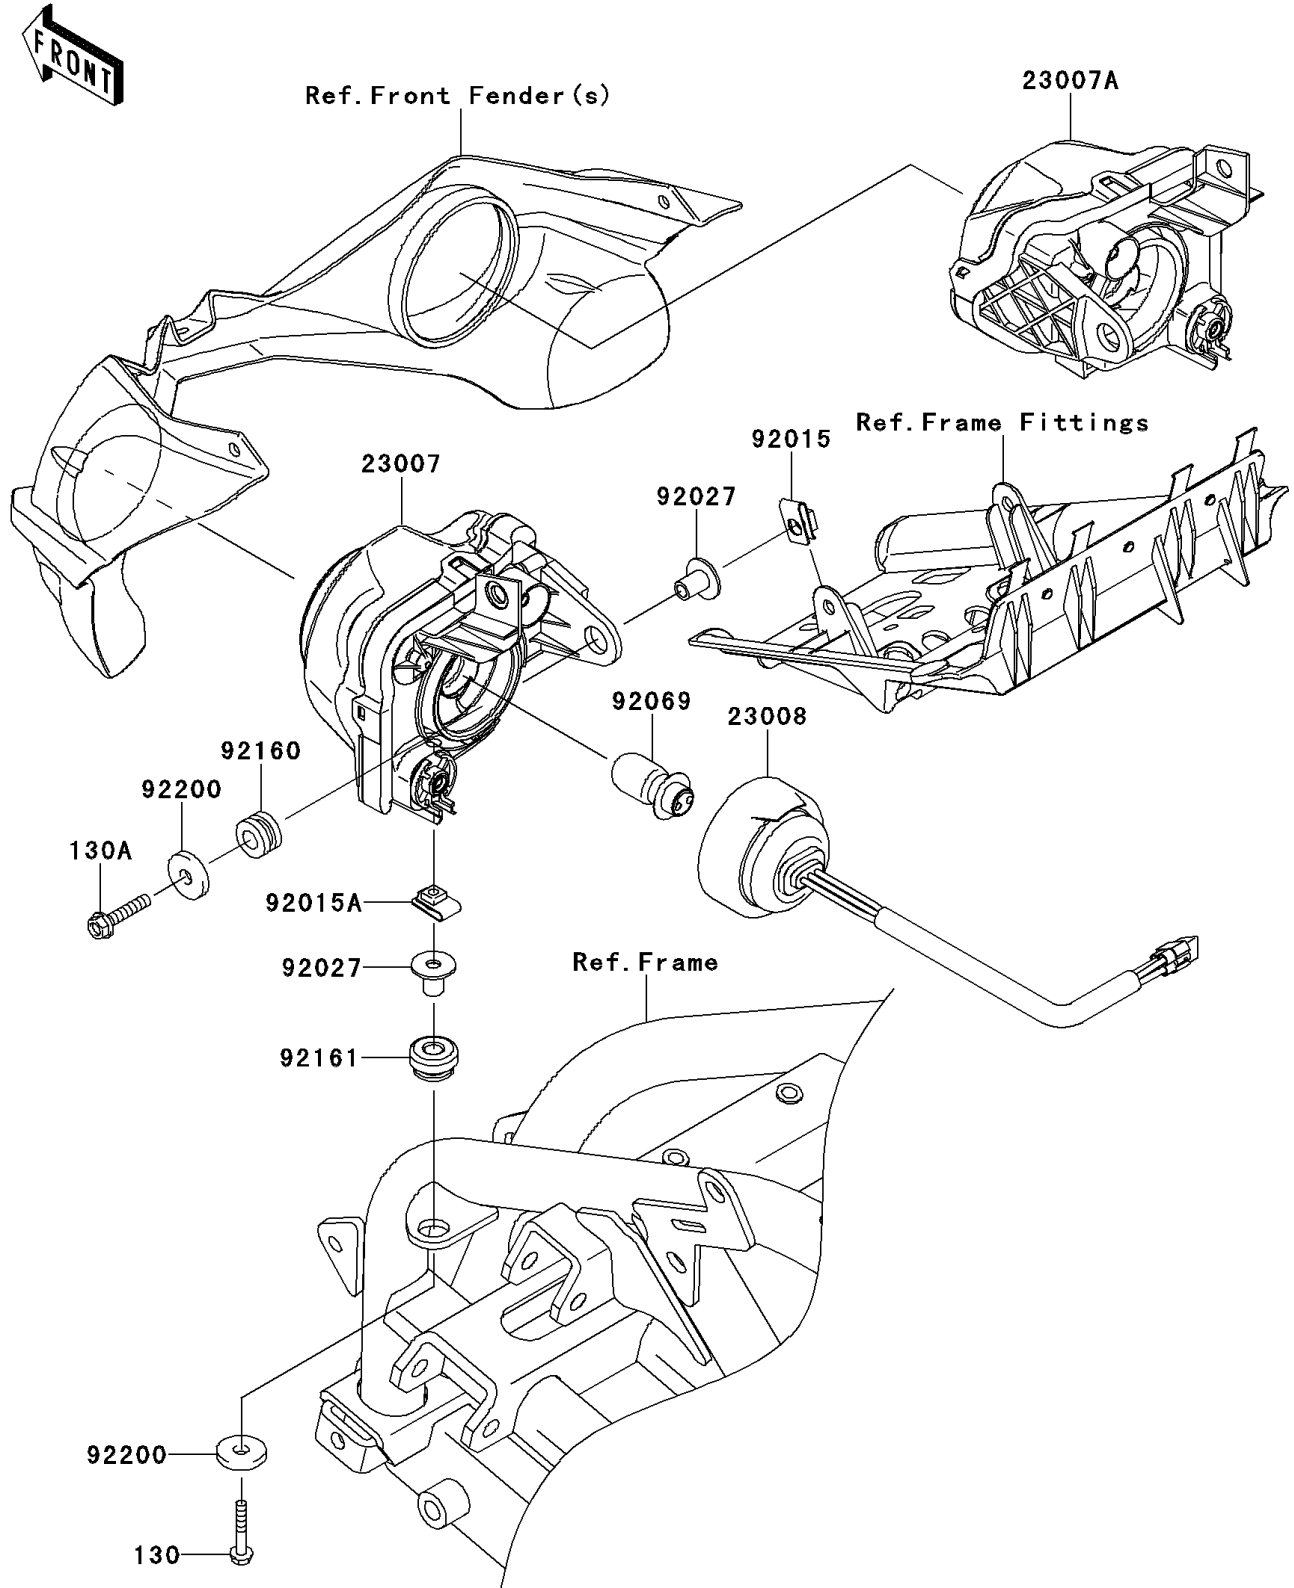

# 2013 KFX® 450R PARTS DIAGRAM

Headlight(s)

F2710

## 2013 KFX® 450R PARTS LIST

### Headlight(s)

ITEM NAME	PART NUMBER	QUANTITY
BOLT-FLANGED,5X30 (Ref # 130)	130BA0530	2
BOLT-FLANGED,6X30 (Ref # 130A)	130BA0630	2
LENS-COMP,HEAD LAMP,LH (Ref # 23007)	23007-0094	1
LENS-COMP,HEAD LAMP,RH (Ref # 23007A)	23007-0095	1
SOCKET-ASSY,HEAD LAMP (Ref # 23008)	23008-0079	2
NUT,6MM (Ref # 92015)	92015-1602	2
NUT,5MM (Ref # 92015A)	92015-1710	2
COLLAR,L=16.1 (Ref # 92027)	92027-1847	4
BULB,12V 30/30W (Ref # 92069)	92069-1080	2
DAMPER (Ref # 92160)	92160-1167	2
DAMPER (Ref # 92161)	92161-0483	2
WASHER,6.5X20X3.2 (Ref # 92200)	92200-0359	4