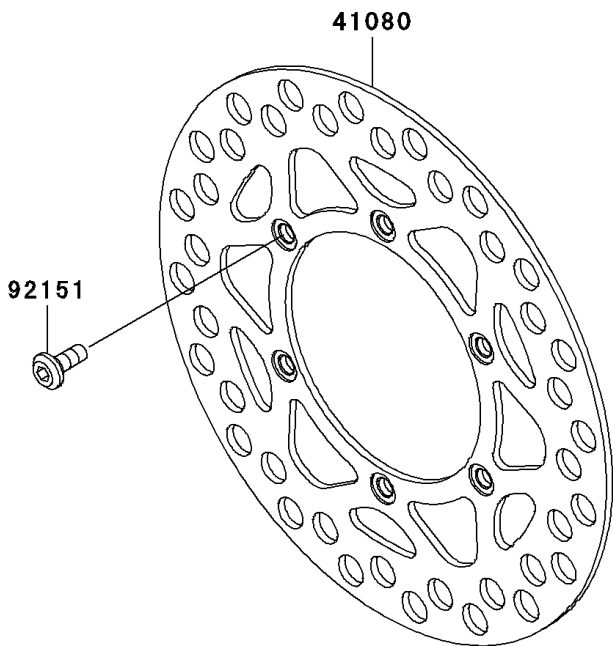

2006 KX85 PARTS DIAGRAM

Front Brake

F2292

2006 KX85 PARTS LIST

Front Brake

ITEM NAME	PART NUMBER	QUANTITY
BOLT-FLANGED,8X40 (Ref # 130)	130CA0840	2
STOPPER (Ref # 32085)	32085-1437	1
DISC,FR (Ref # 41080)	41080-0111	1
DISC,FR (Ref # 41080A)	41080-0112	1
HOLDER-COMP-CALIPER,FR (Ref # 43044)	43044-1119	1
PISTON-CALIPER (Ref # 43048)	43048-1083	2
PACKING,PISTON (Ref # 43049)	43049-1059	2
PACKING,PISTON SEAL (Ref # 43049A)	43049-1090	2
BREATHER-BRAKE (Ref # 43056)	43056-1054	1
CAP-BREATHER (Ref # 43057)	43057-003	1
CALIPER-SUB-ASSY,FR,LH (Ref # 43080)	43080-0008	1
PAD-ASSY-BRAKE (Ref # 43082)	43082-1196	1
CLAMP,PAD (Ref # 43084)	43084-003	1
BOOT,CALIPER (Ref # 49006)	49006-1054	1
BOOT,CALIPER (Ref # 49006A)	49006-1055	1
PIN,PAD (Ref # 92043)	92043-1356	1
SPRING,PAD (Ref # 92145)	92145-1260	1
BOLT,DISC PLATE,6MM (Ref # 92151)	92151-1799	6