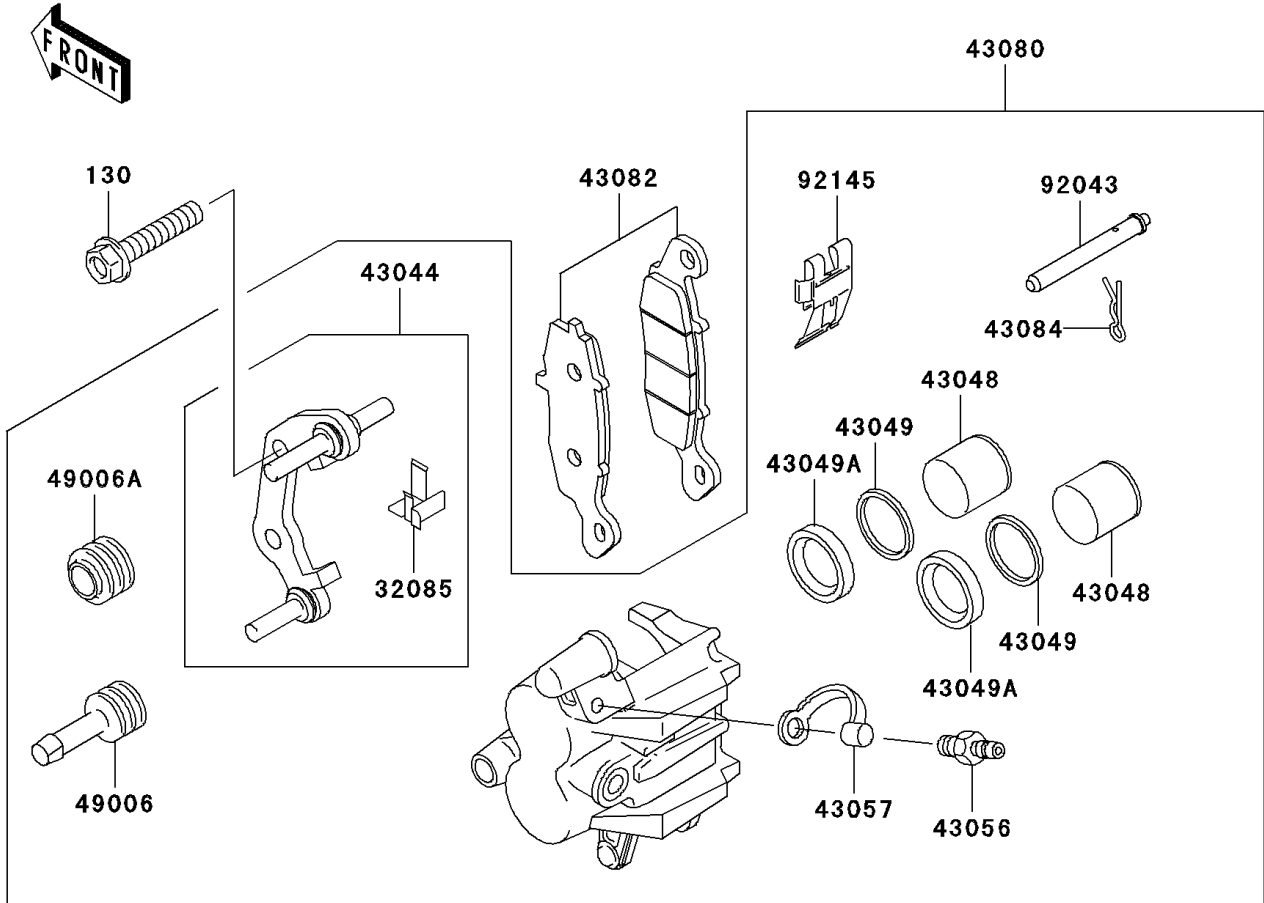

2006 KX85 PARTS DIAGRAM

Front Brake

F2292

2006 KX85 PARTS LIST

Front Brake

ITEM NAME	PART NUMBER	QUANTITY
BOLT-FLANGED,8X40 (Ref # 130)	130CA0840	2
STOPPER (Ref # 32085)	32085-1437	1
DISC,FR (Ref # 41080)	41080-0111	1
DISC,FR (Ref # 41080A)	41080-0112	1
HOLDER-COMP-CALIPER,FR (Ref # 43044)	43044-1119	1
PISTON-CALIPER (Ref # 43048)	43048-1083	2
PACKING,PISTON (Ref # 43049)	43049-1059	2
PACKING,PISTON SEAL (Ref # 43049A)	43049-1090	2
BREATHER-BRAKE (Ref # 43056)	43056-1054	1
CAP-BREATHER (Ref # 43057)	43057-003	1
CALIPER-SUB-ASSY,FR,LH (Ref # 43080)	43080-0008	1
PAD-ASSY-BRAKE (Ref # 43082)	43082-1196	1
CLAMP,PAD (Ref # 43084)	43084-003	1
BOOT,CALIPER (Ref # 49006)	49006-1054	1
BOOT,CALIPER (Ref # 49006A)	49006-1055	1
PIN,PAD (Ref # 92043)	92043-1356	1
SPRING,PAD (Ref # 92145)	92145-1260	1
BOLT,DISC PLATE,6MM (Ref # 92151)	92151-1799	6