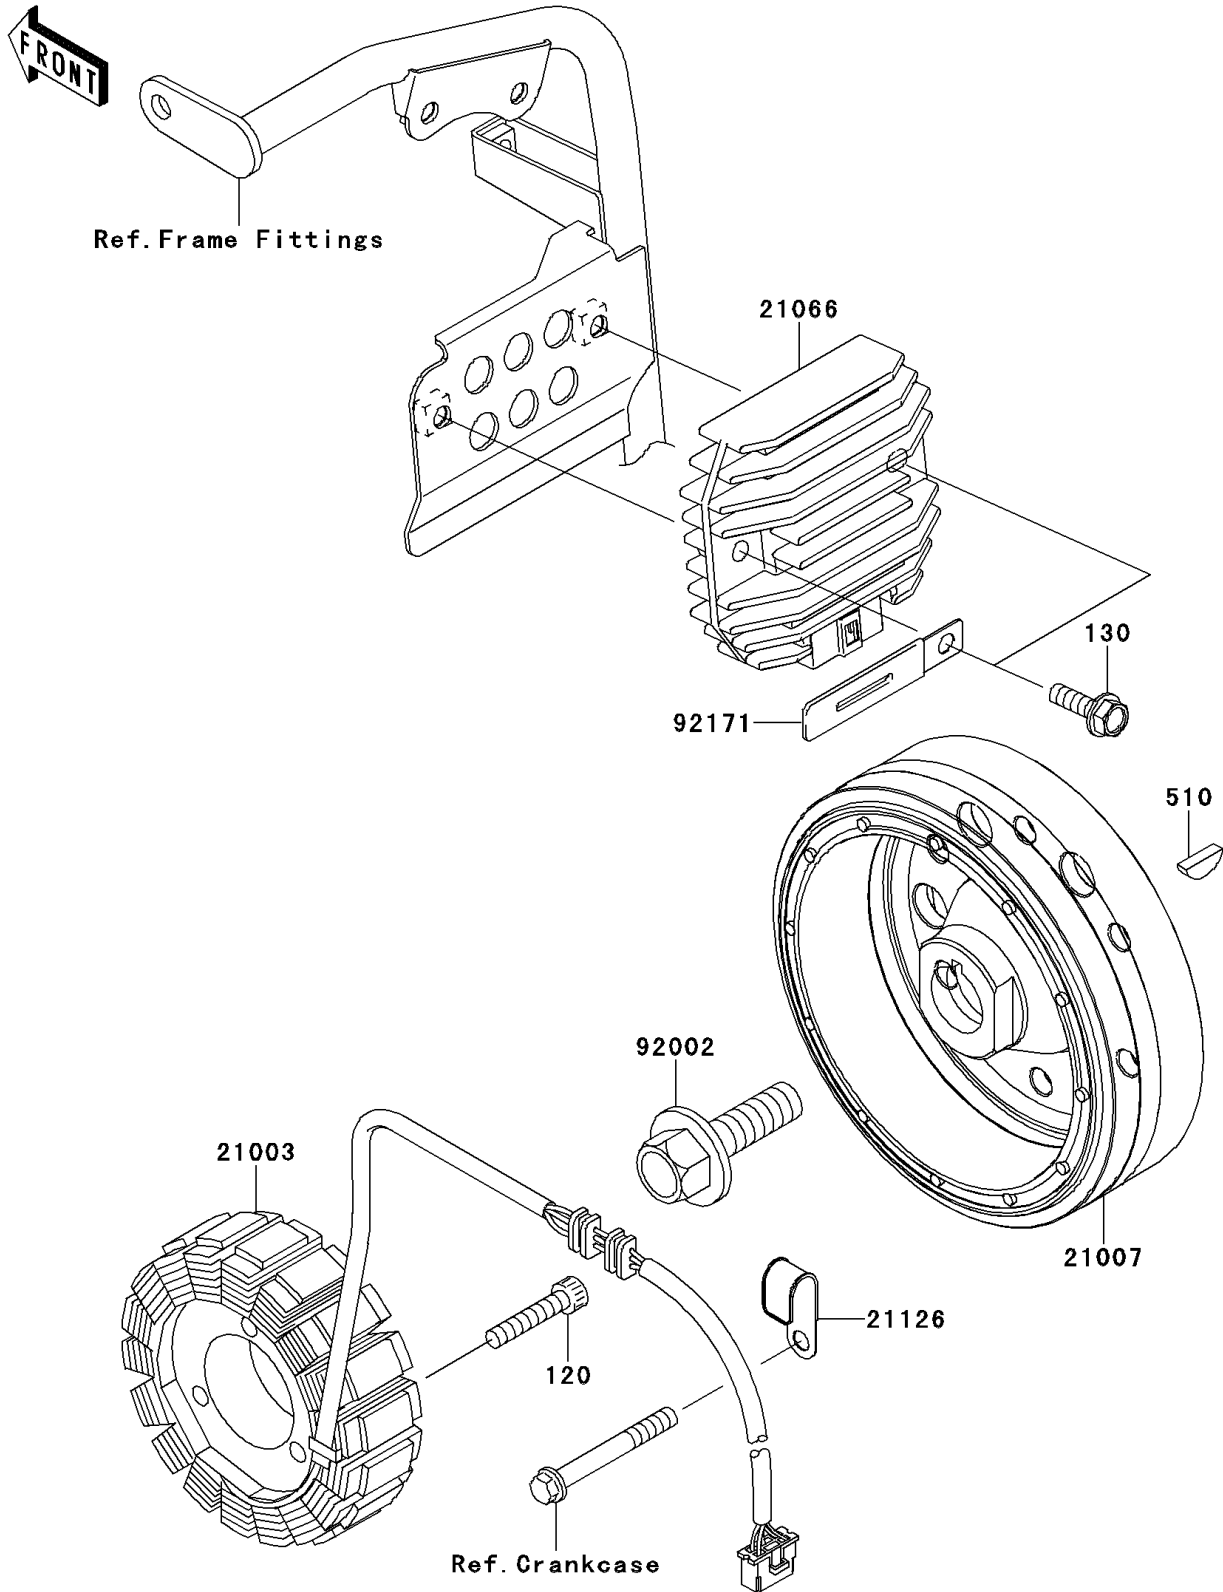

# 2013 KLR™ 650 PARTS DIAGRAM

Generator

E1810

## 2013 KLR™ 650 PARTS LIST

### Generator

ITEM NAME	PART NUMBER	QUANTITY
BOLT-SOCKET,6X30 (Ref # 120)	120CA0630	3
BOLT-FLANGED,6X20 (Ref # 130)	130BA0620	2
KEY-WOODRUFF (Ref # 510)	510A4200	1
STATOR (Ref # 21003)	21003-0106	1
ROTOR (Ref # 21007)	21007-0153	1
REGULATOR-VOLTAGE (Ref # 21066)	21066-0027	1
CLAMP,WIRING HARNESS (Ref # 21126)	21126-008	1
BOLT,FLANGED,12X40 (Ref # 92002)	92002-1693	1
CLAMP,WIRING HARNESS,L=60 (Ref # 92171)	92171-1425	1